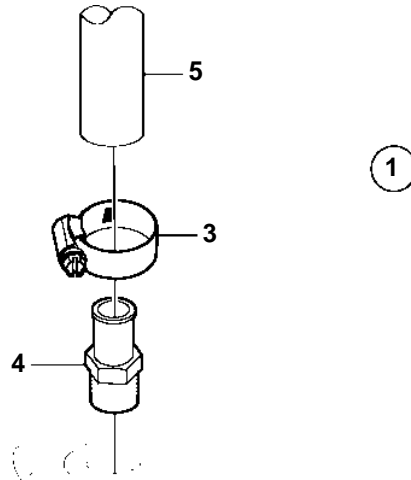

5.0GXi-G, 5.0OSi-G

5.0GXi-G, 5.0OSi-G

REF	PART NO.	QTY	DESCRIPTION
1	3818034	1	Kit
2	3841708	1	· Fitting
3	856483	1	· Hose connection
4	3863439	2	· Hose clamp
5	3818035	1	· Fitting