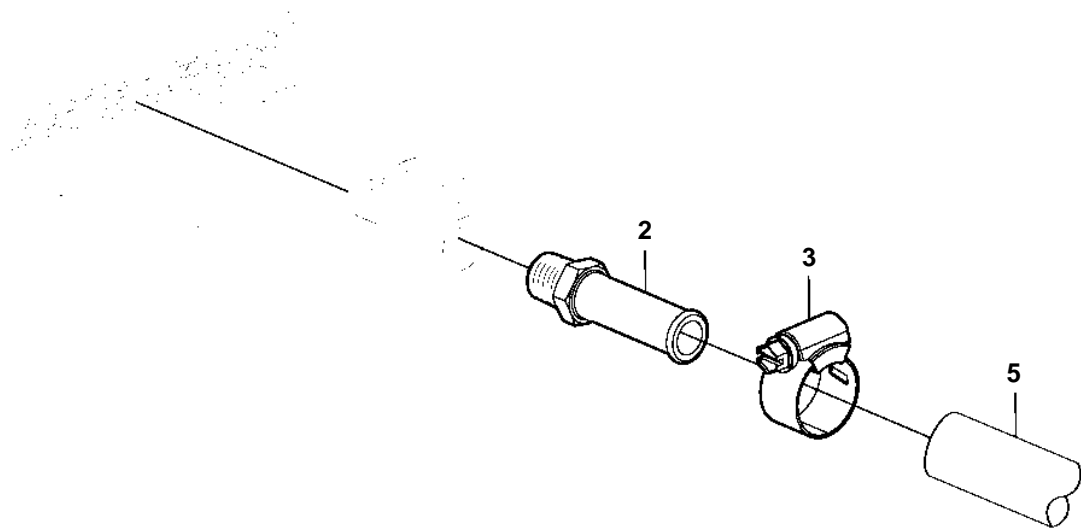

5.0GXi-G, 5.0OSi-G

5.0GXi-G, 5.0OSi-G

REF	PART NO.	QTY	DESCRIPTION
1	3818034	1	Kit
2	3841708	1	· Fitting
3	856483	1	· Hose connection
4	3863439	2	· Hose clamp
5	3818035	1	· Fitting