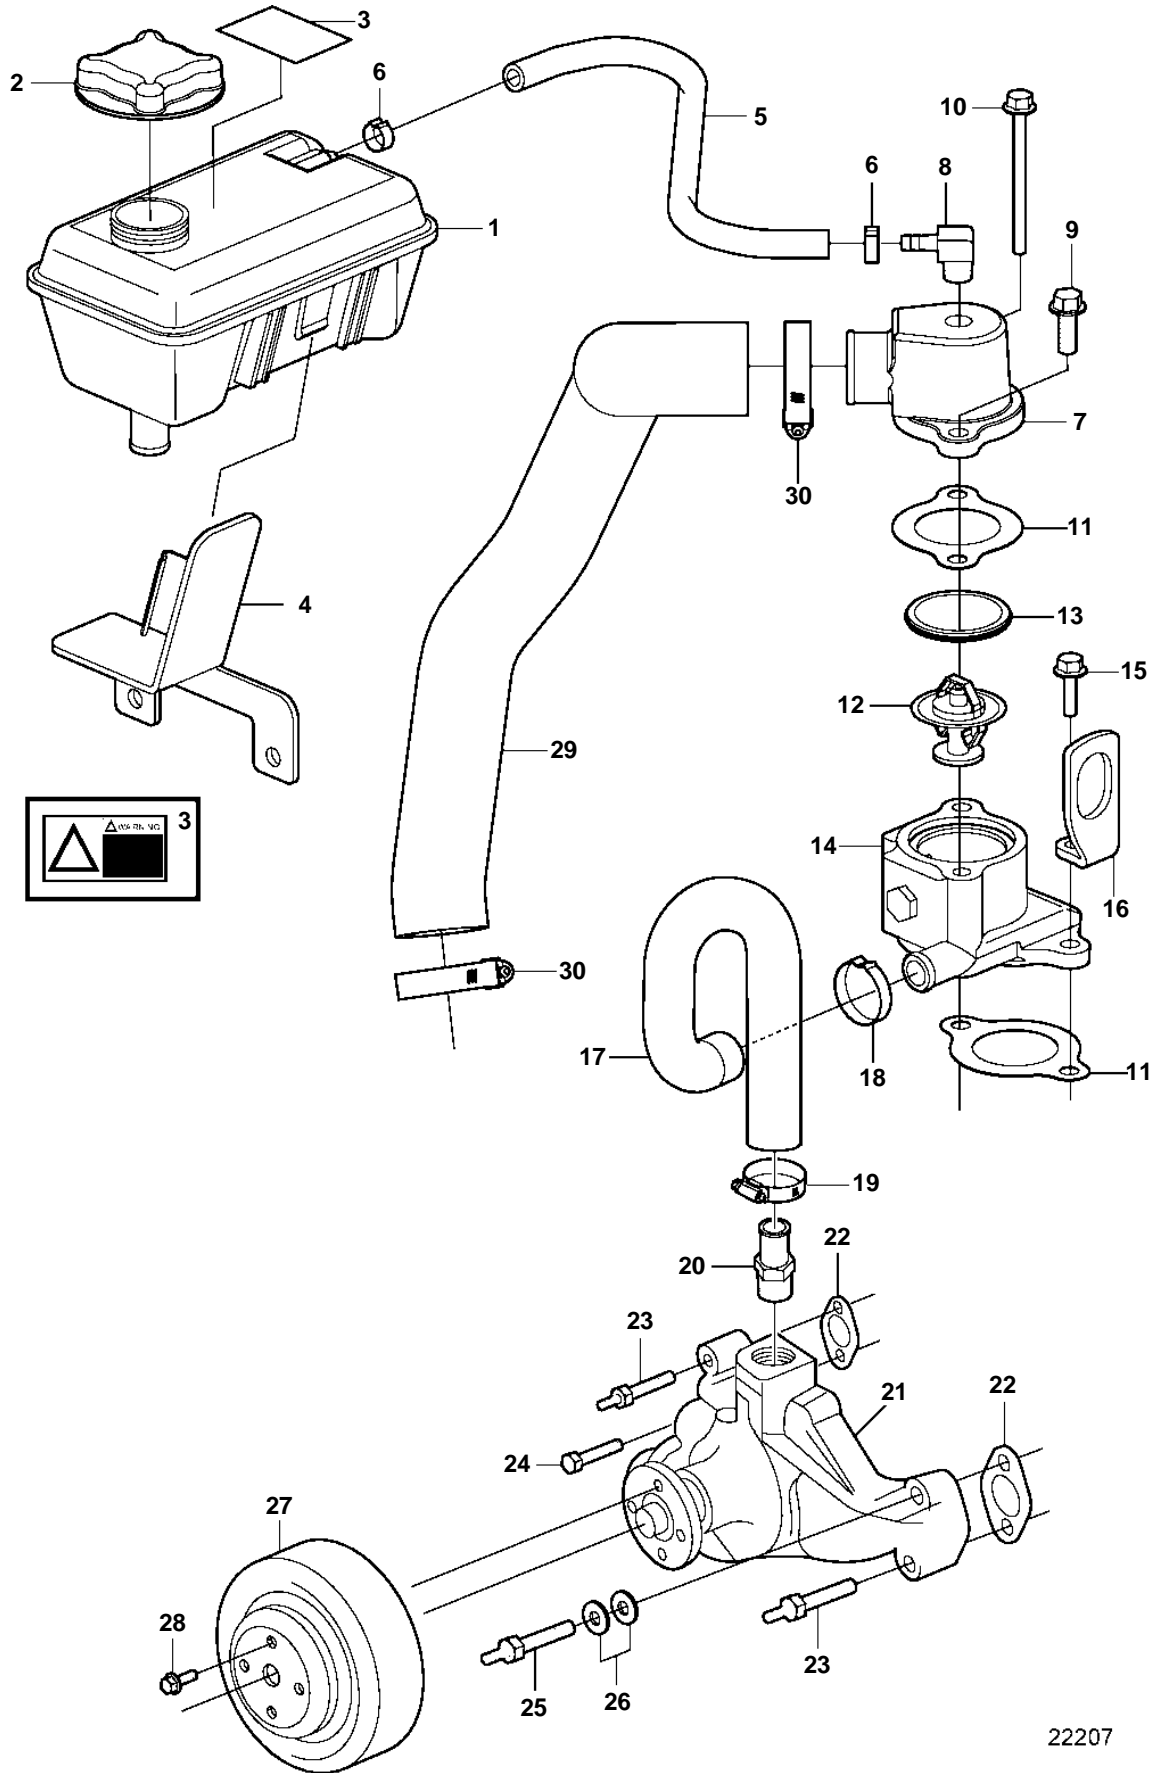

5.0GXi-GF, 5.0OSI-GF

22207

5.0GXi-GF, 5.0OSI-GF

REF	PART NO.	QTY	DESCRIPTION	NOTES
1	861105	1	Expansion tank	
2	1674083	1	Pressure cap	
3	3858552	1	Decal	WARNING!
4	3861849	1	Bracket	
5	3860955	1	Hose	
6	982643	1	Clamp	Oetiker
	3860413	1	Hose clamp	
7	3860555	1	Thermostat housing	
8	3860585	1	Elbow nipple	
9	3860163	1	Screw	
10	969189	1	Flange screw	
11	3852111	2	Gasket	
12	3831426	1	Thermostat kit	
13	416033	1	· Sealing ring	
14	3851384	1	Thermostat housing	
15	945444	1	Flange screw	
16	3861919	1	Lifting eye	
17	3862852	1	Hose	
18	982716	1	Clamp	
19	3863439	1	Hose clamp	
20	983744	1	Hose nipple	
21	3853850	1	Circulation pump	
22	3852477	2	Gasket	
23	3856147	2	Stud	
24	3853403	1	Nut	
25	3856137	1	Bolt	
26	3856136	1	Bolt	
27	3860083	1	Pulley	
28	3863054	4	Screw	
29	3861741	1	Hose	
30	3812304	2	Hose clamp	