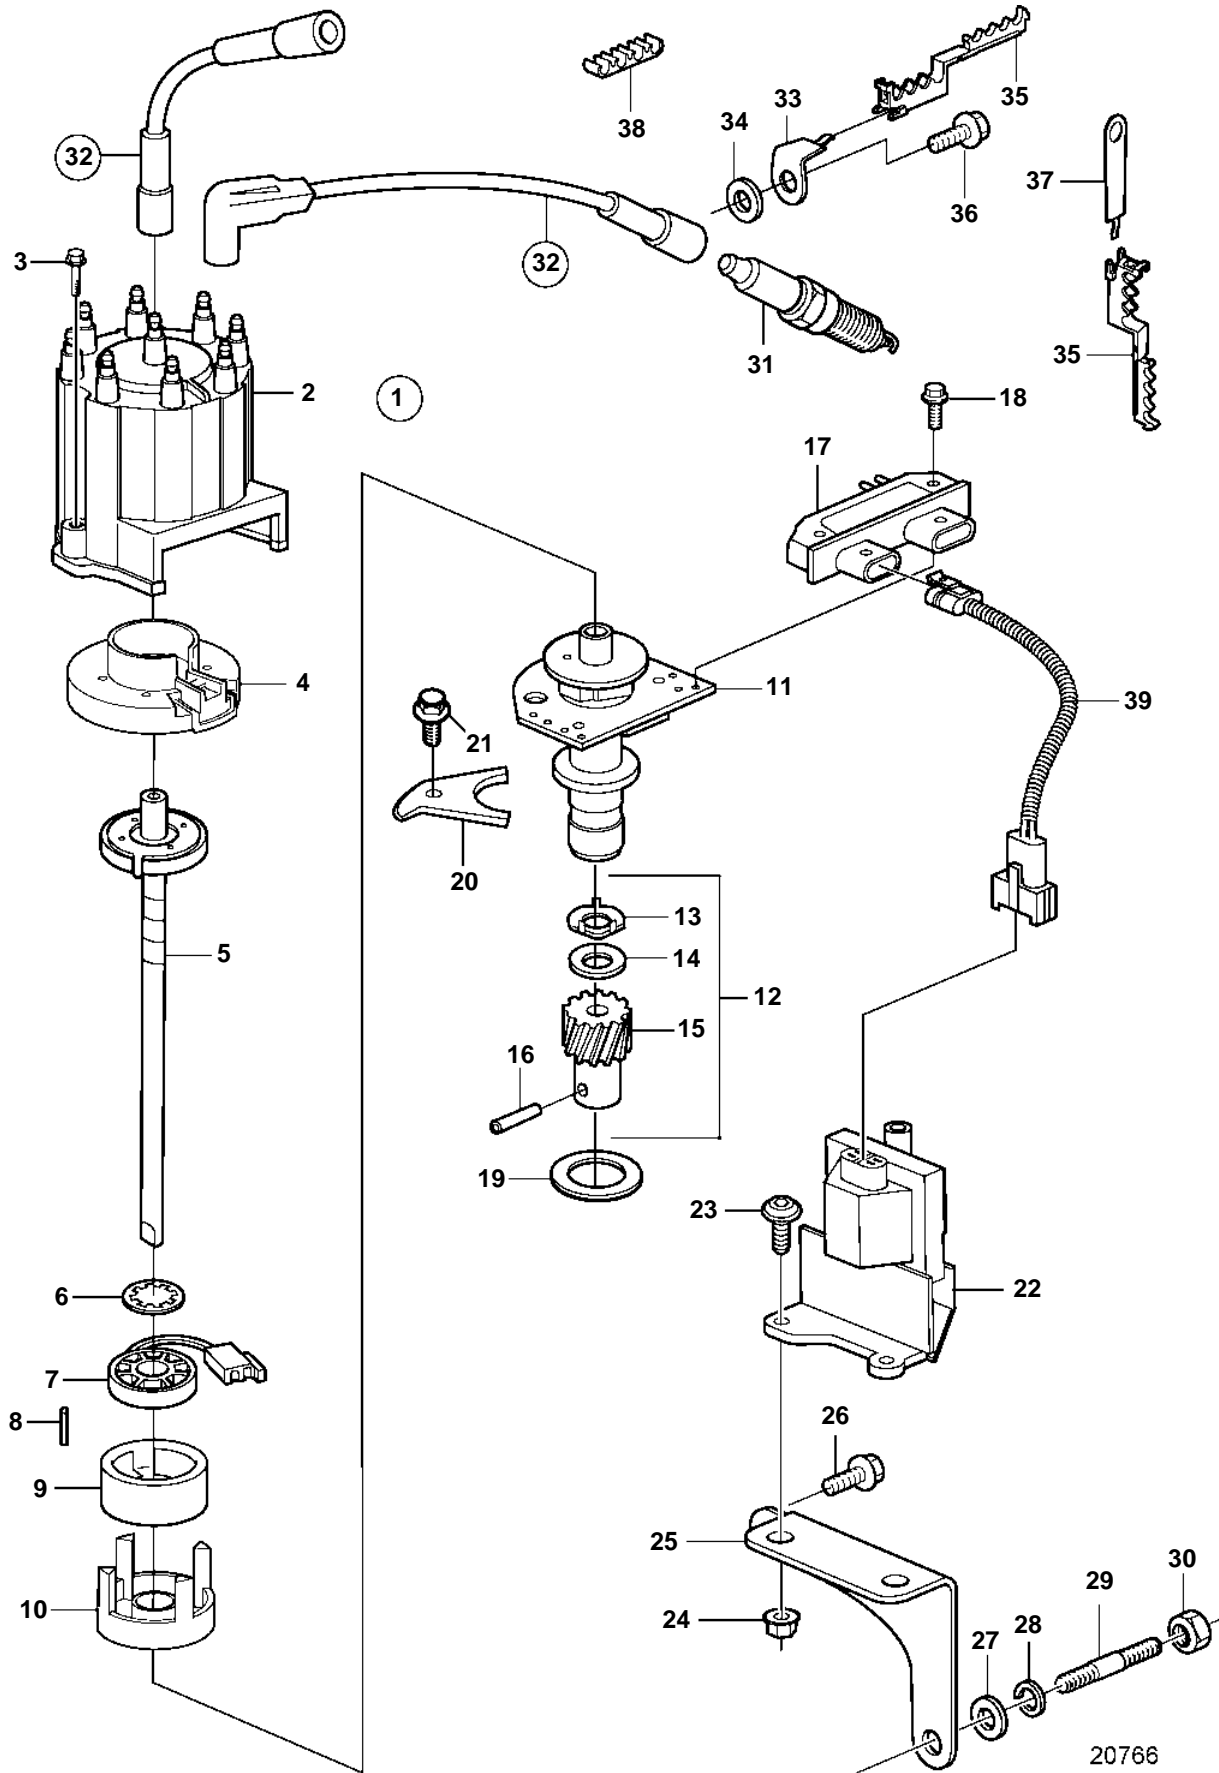

5.7GSil-A

5.7GSil-A

REF	PART NO.	QTY	DESCRIPTION	SEE SEC.	NOTES
1	3857449	1	Distributor		
2	3854548	1	· Distributor cap		
3	3853318	2	· Screw		
4	3862014	1	· Rotor		
5	3855596	1	· Spindle		
6	3853317	1	· Retainer		
7	3854001	1	· Coil		
8	3853316	1	· Locating pin		
9	3854552	1	· Shield		
10	3854309	1	· Pole shoe		
11		1	· Housing		NOT SERVICED
12	3854557	1	· Repair kit		
13		1	· · Washer		
14		1	· · Washer		
15		1	· · Gear		
16		1	· · Pin		
17	3854003	1	· Module		
18	3853319	2	· Screw		
19	3852109	1	Gasket		
20	3852108	1	Clamp		
21	3853557	1	Screw		
22	3854002	1	Coil		
23	3857448	2	Screw		
24	3852051	2	Nut		
25	3850429	1	Bracket		
26	3853266	1	Screw		
27	980933	2	Washer		
28	3852002	1	Spring washer		
29		1	Stud	7464	
30	3852065	1	Nut		
31	3851857	2	Spark plug kit		4 PACK
	3851858	X	Spark plug kit		24 PACK
32	3857167	1	Cable kit		
33	3856052	2	Bracket		
34	980933	1	Washer		
35	3852619	2	Retainer		
36	3853557	2	Screw		
37	3856053	2	Bracket		
38	3852491	1	Retainer		
39	3854084	1	Cable		