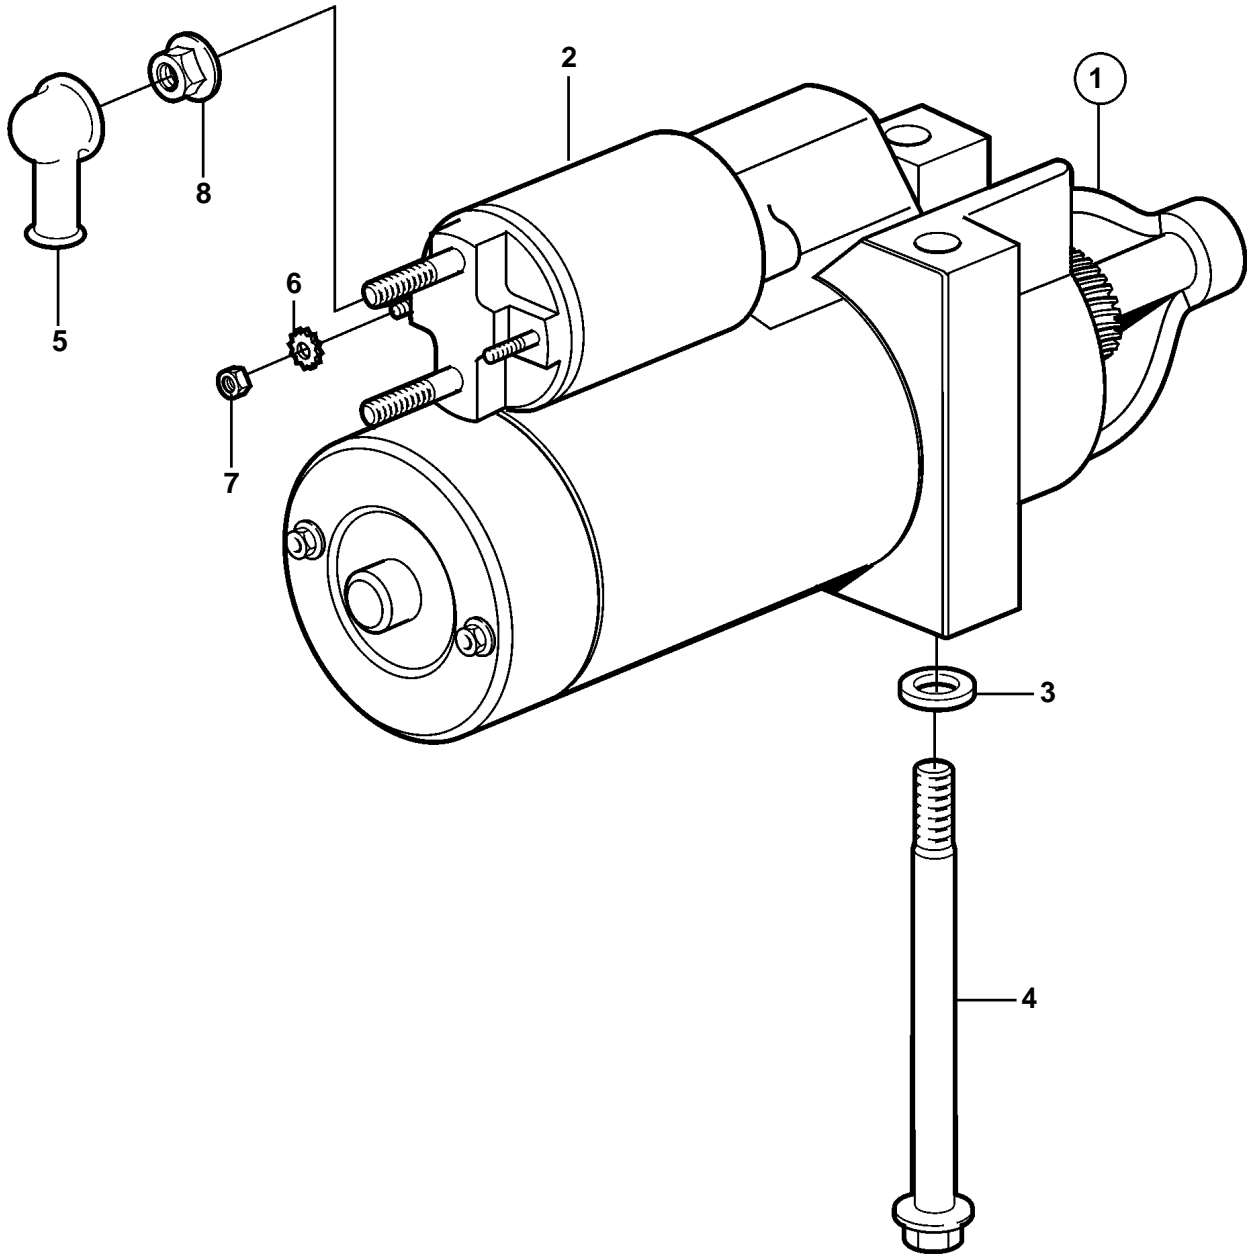

5.0GXi-A, 5.7Gi-A, 5.7GXi-A, 5.7GXi-B

5.0GXi-A, 5.7Gi-A, 5.7GXi-A, 5.7GXi-B

REF	PART NO.	QTY	DESCRIPTION
1	3860566	1	Starter motor
2	3810300	1	· Solenoid kit
3	3854496	2	Washer
4	3854752	2	Screw
5	3852487	1	Trunk
6	3852520	1	Washer
7	3852518	1	Nut
8	3853714	1	Nut