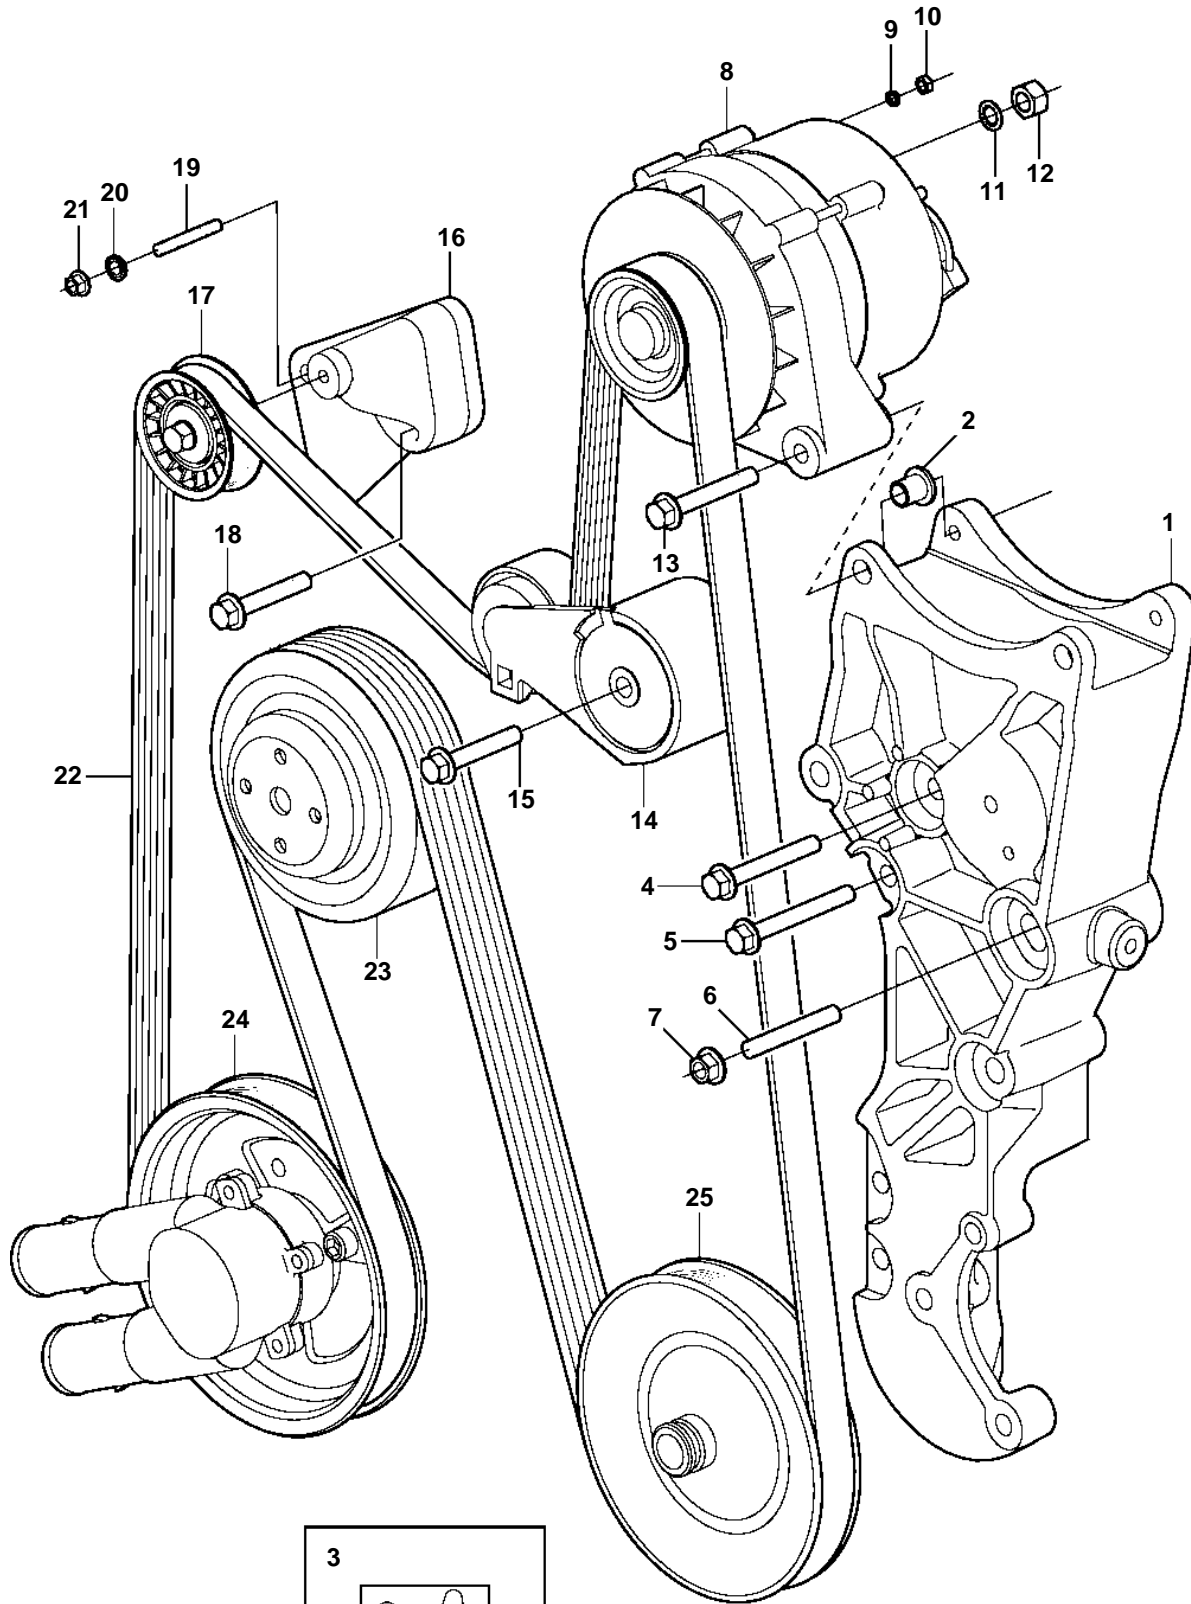

5.0GXi-A, 5.7Gi-A, 5.7GXi-B

18667

5.0GXi-A, 5.7Gi-A, 5.7GXi-B

REF	PART NO.	QTY	DESCRIPTION
1	3860080	1	Bracket
2	3863175	2	· Bushing
3	3860383	1	Decal
4	3860281	1	Screw
5	3853367	2	Screw
6	3860477	2	Stud
7	3853404	2	Nut
8	3860082	1	Alternator
9	3852001	2	Spring washer
10	3852185	3	Nut
11	3852520	1	Washer
12	3852099	1	Nut
13	3853367	2	Screw
14	3860079	1	Belt tensioner
15	3860281	1	Screw
16	3860078	1	Bracket
17	3860201	1	Idler pulley
18	3860285	1	Screw
19	3860928	2	Stud
20	3860538	2	Nut, speed
21	3853404	2	Nut
22	3860086	1	Belt
23		1	Pulley, circulation pump
24		1	Sea water pump
25		1	Pulley, power steering pump