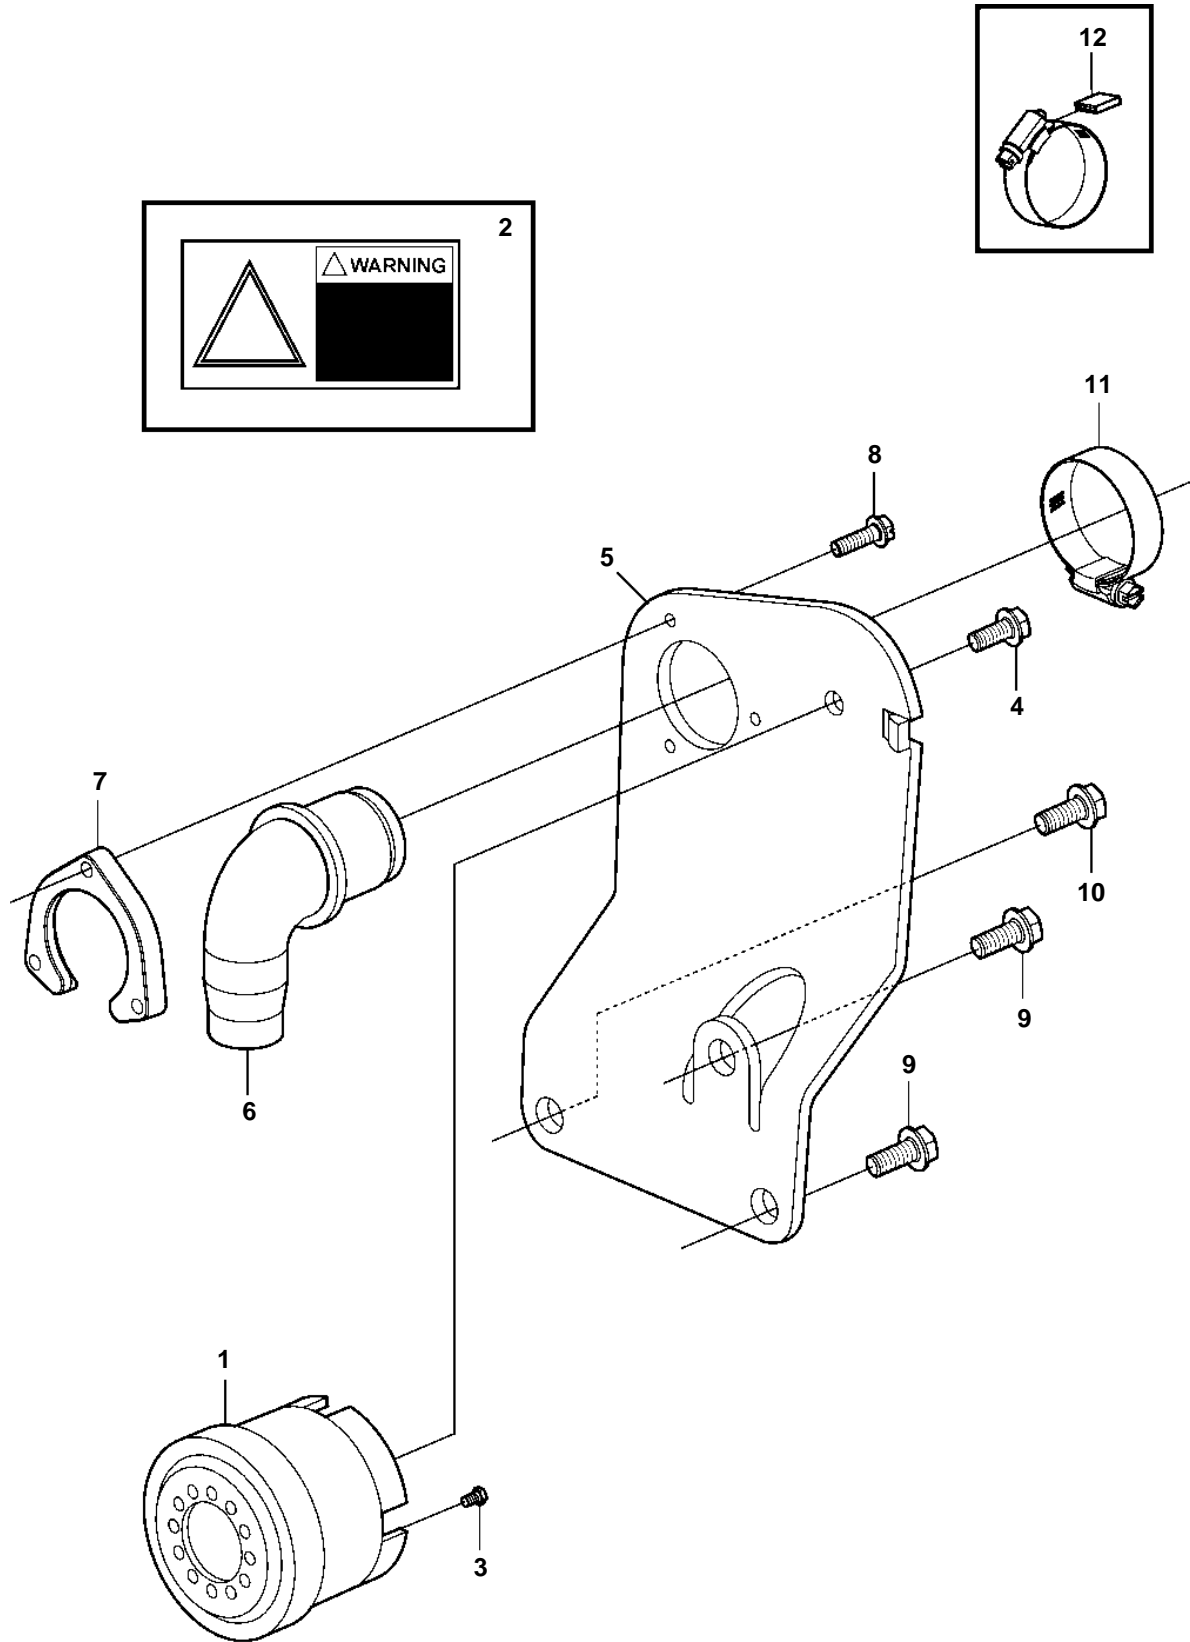

5.0GXi-A, 5.7Gi-A, 5.7GXi-A, 5.7GXi-B, 5.7GiI-A, 5.7GSil-A, 5.7GXil-A, 5.7GXil-B

5.0GXi-A, 5.7Gi-A, 5.7GXi-A, 5.7GXi-B, 5.7GiI-A, 5.7GSil-A, 5.7GXil-A, 5.7GXil-B

REF	PART NO.	QTY	DESCRIPTION	NOTES
1	3860264	1	Horn	
2	3861504	1	Decal	WARNING!
3	3860531	2	Screw	
4	967949	1	Flange screw	
5		1	Bracket	
6		1	Wiring harness	
7	3852825	1	Retainer	
8	3852208	3	Screw	
9	3853557	2	Screw	
10	3853266	1	Screw	
11	3853786	1	Hose clamp	
12	3858532	1	Cover	