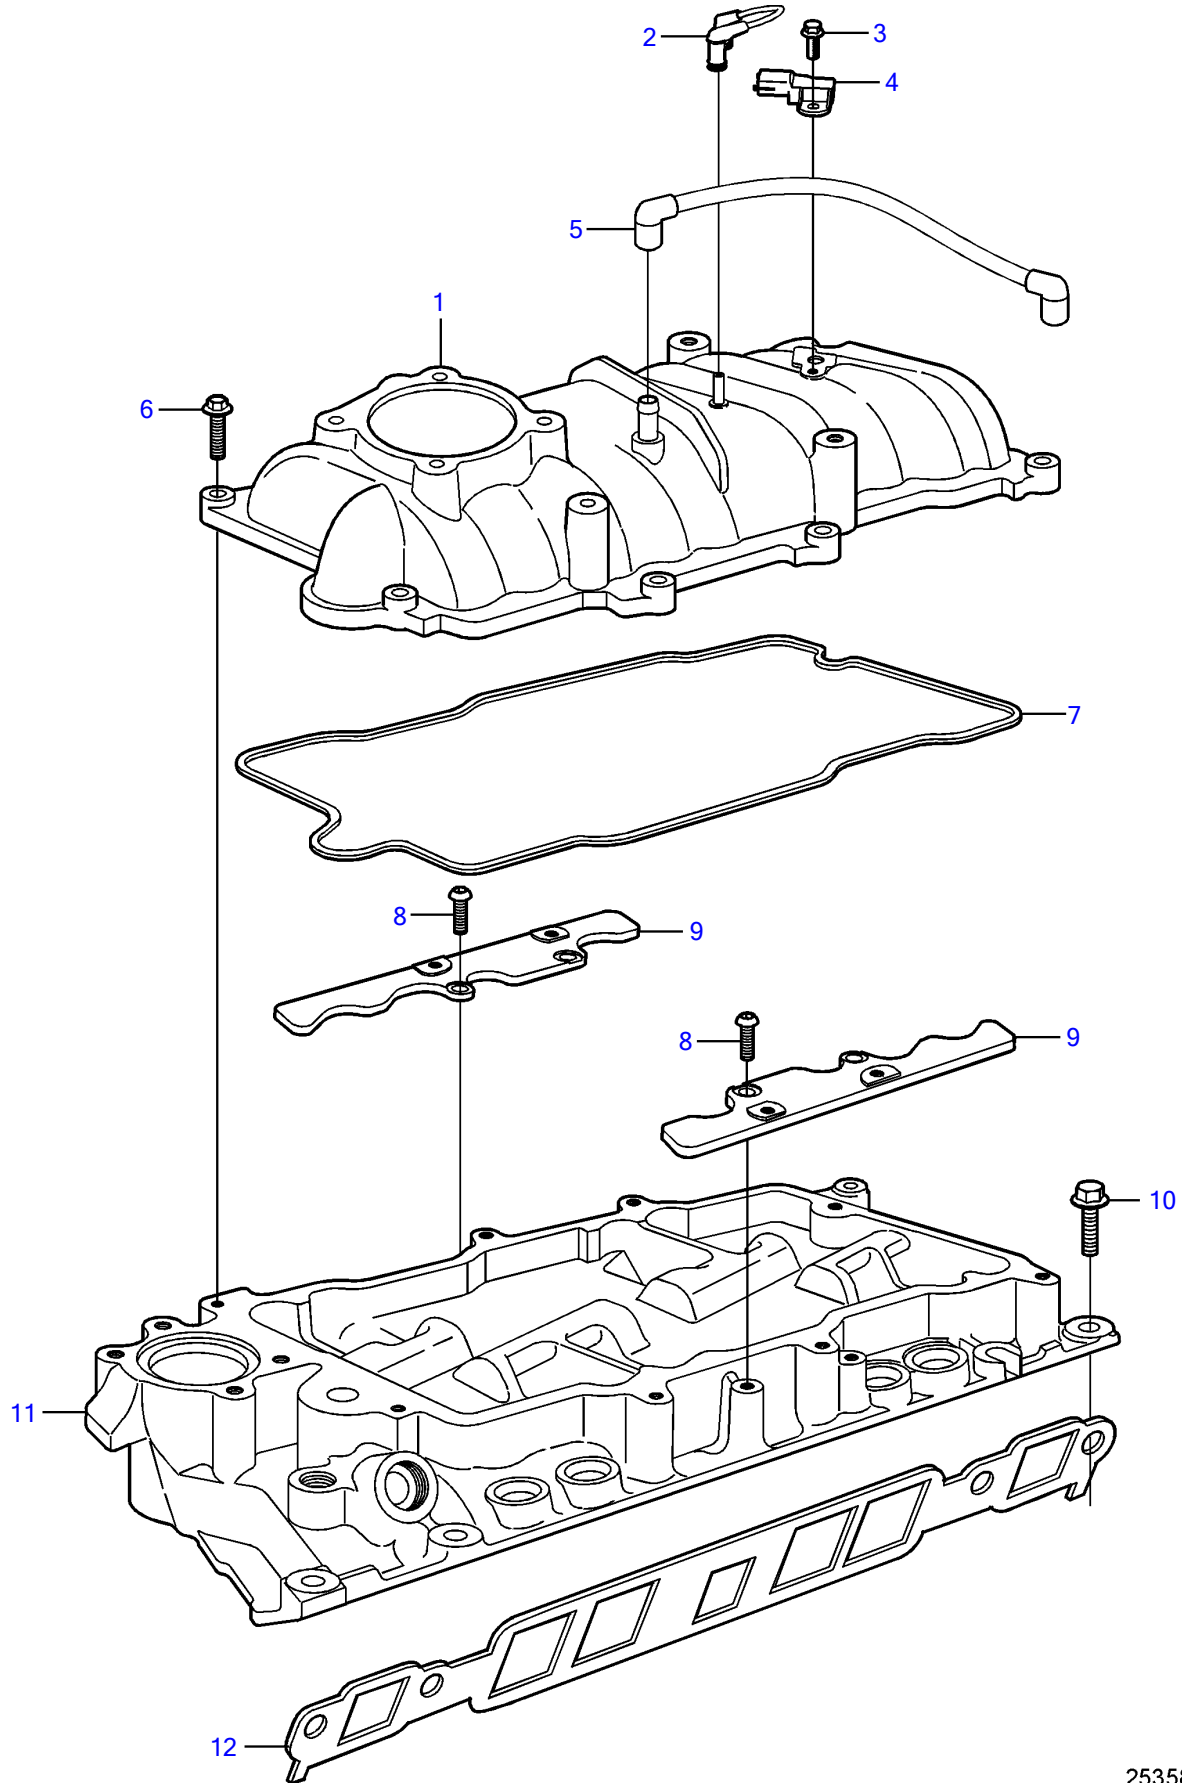

5.0GXl-270-R

5.0GXi-270-R

REF	PART NO.	QTY	DESCRIPTION	NOTES
1	21141686	1	Manifold	
2	3858974	1	Hose	
3	3858973	1	Bolt	
4	3859020	1	Sensor	MAT/MAP
5	3858989	1	Hose	Crankcase ventilation
6	3858961	10	Bolt	
7	3858960	1	Intake gasket	
8	3858982	4	Bolt	
9		2	Bracket	part not sold
10	3861980	8	Screw	
11	21141685	1	Manifold	
12	3857662	1	Intake gasket kit	