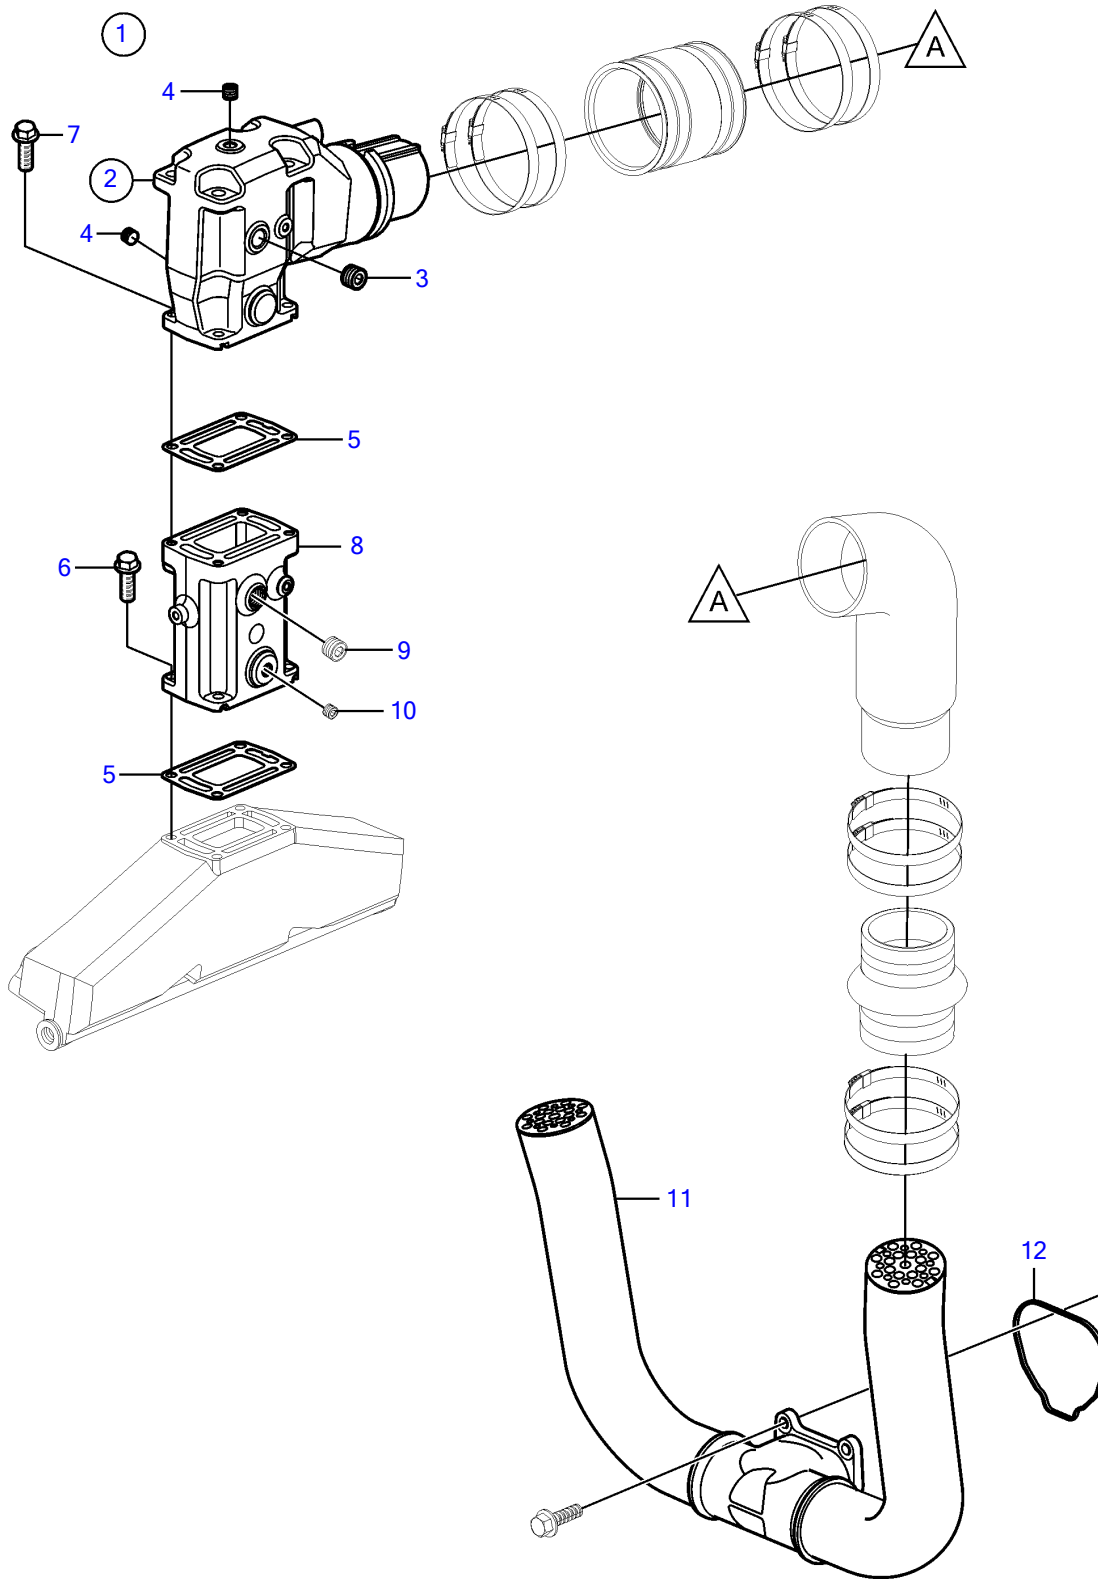

5.0GXl-270-R

5.0GXi-270-R

REF	PART NO.	QTY	DESCRIPTION	SEE SEC.	NOTES
1	40005141	1	Kit		See exhaust section for mounting parts
2	3863061	2	• Elbow		
			• Bulletin P-25-1-5	P-25-1-5-EN	Riser Extension Kit
			• Bulletin P-25-1-4	P-25-1-4-EN	Tall Riser Options
3	3850999	4	• • Plug		
4	3850740	4	• • Plug		
5	3863191	2	• Kit		
		4	• • Gasket		not sold separately
6	3887488	8	• Flange screw		
7	3887488	8	• Flange screw		
8	3842853	2	• Exhaust pipe extensi		
			• Bulletin P-25-1-4	P-25-1-4-EN	Tall Riser Options
9	3850999	4	• • Plug		
10	3850740	4	• • Plug		
11	3888687	1	• Exhaust pipe		
12	3841013	1	• Gasket		