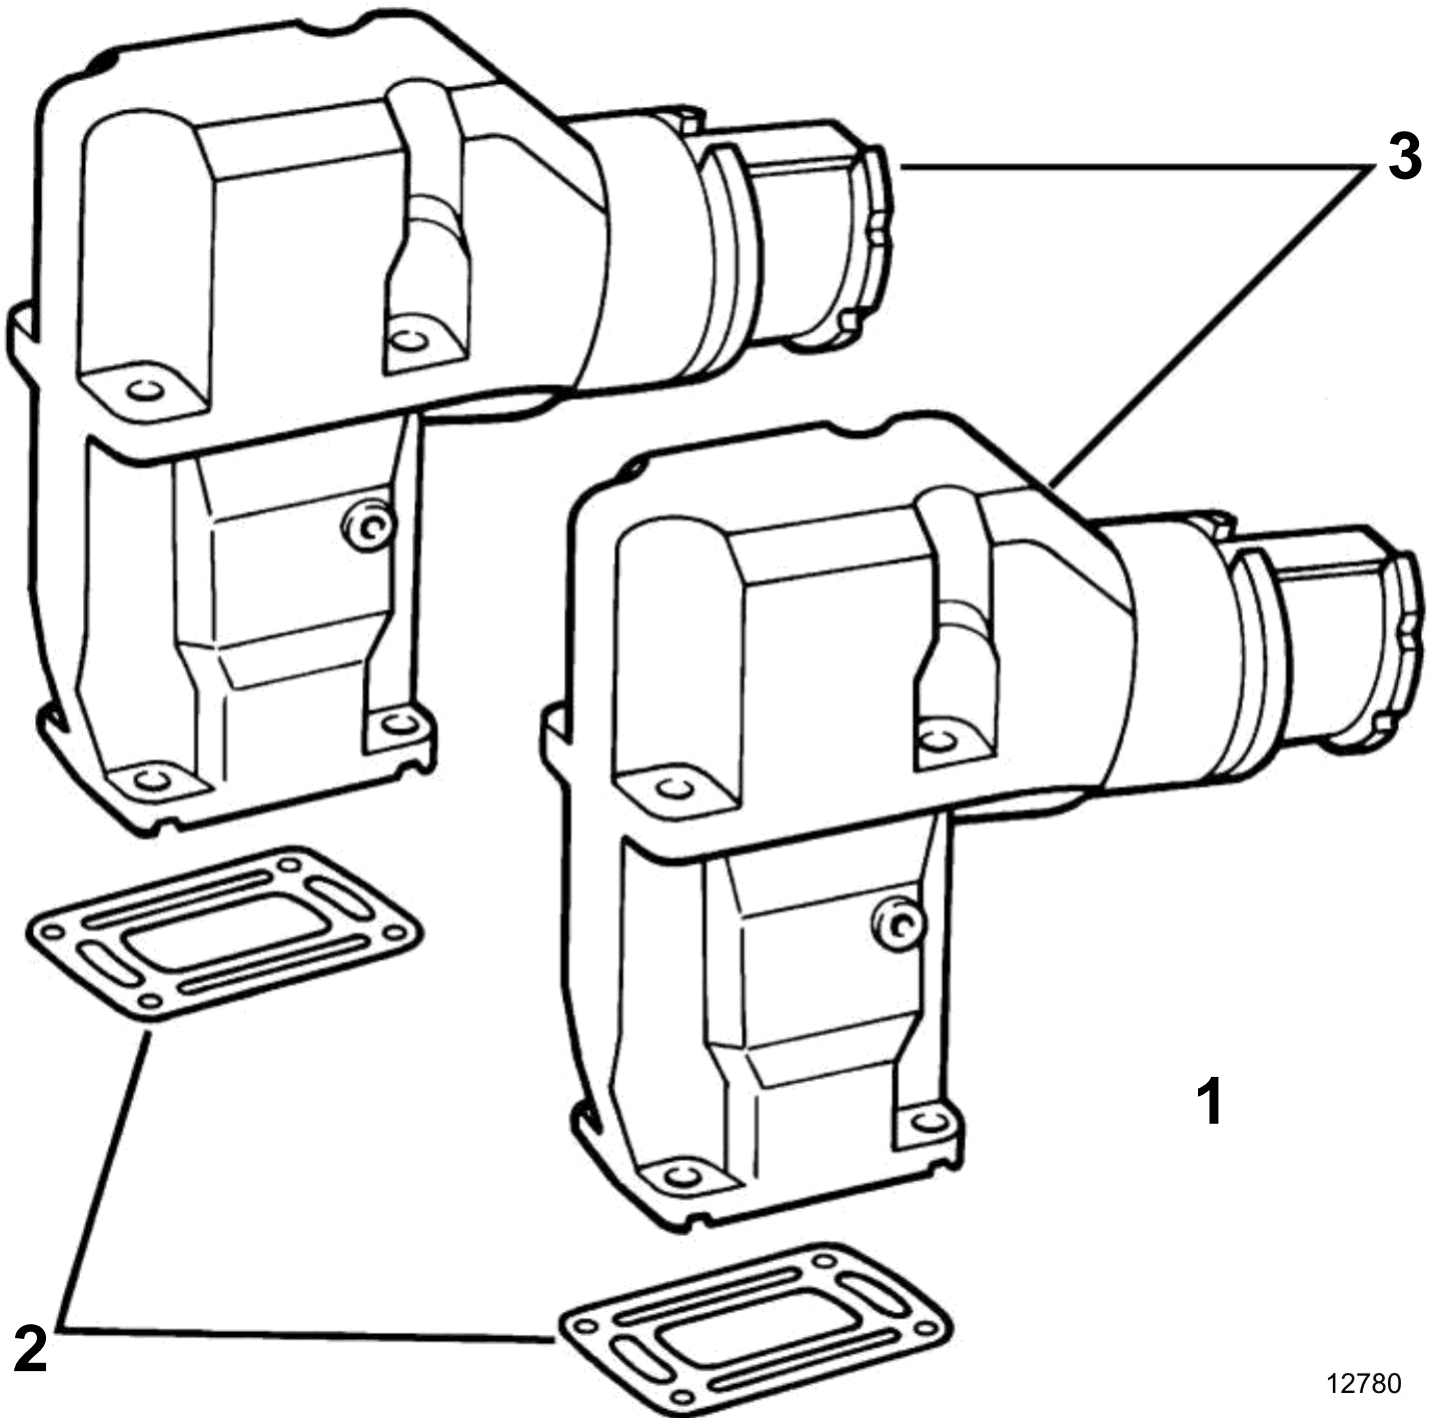

5.0GLPWTR, 5.0GIPWTR, 5.7GSIPWTR, 5.7GSPWTR

12780

5.0GLPWTR, 5.0GIPWTR, 5.7GSIPWTR, 5.7GSPWTR

REF	PART NO.	QTY	DESCRIPTION	SEE SEC.	NOTES
1		1	Exhaust riser		
2	3850496	2	• Gasket		
			• Bulletin P-25-1-1	P-25-1-1-EN	Riser Gasket Replaced
3	3856484	2	• Kit		