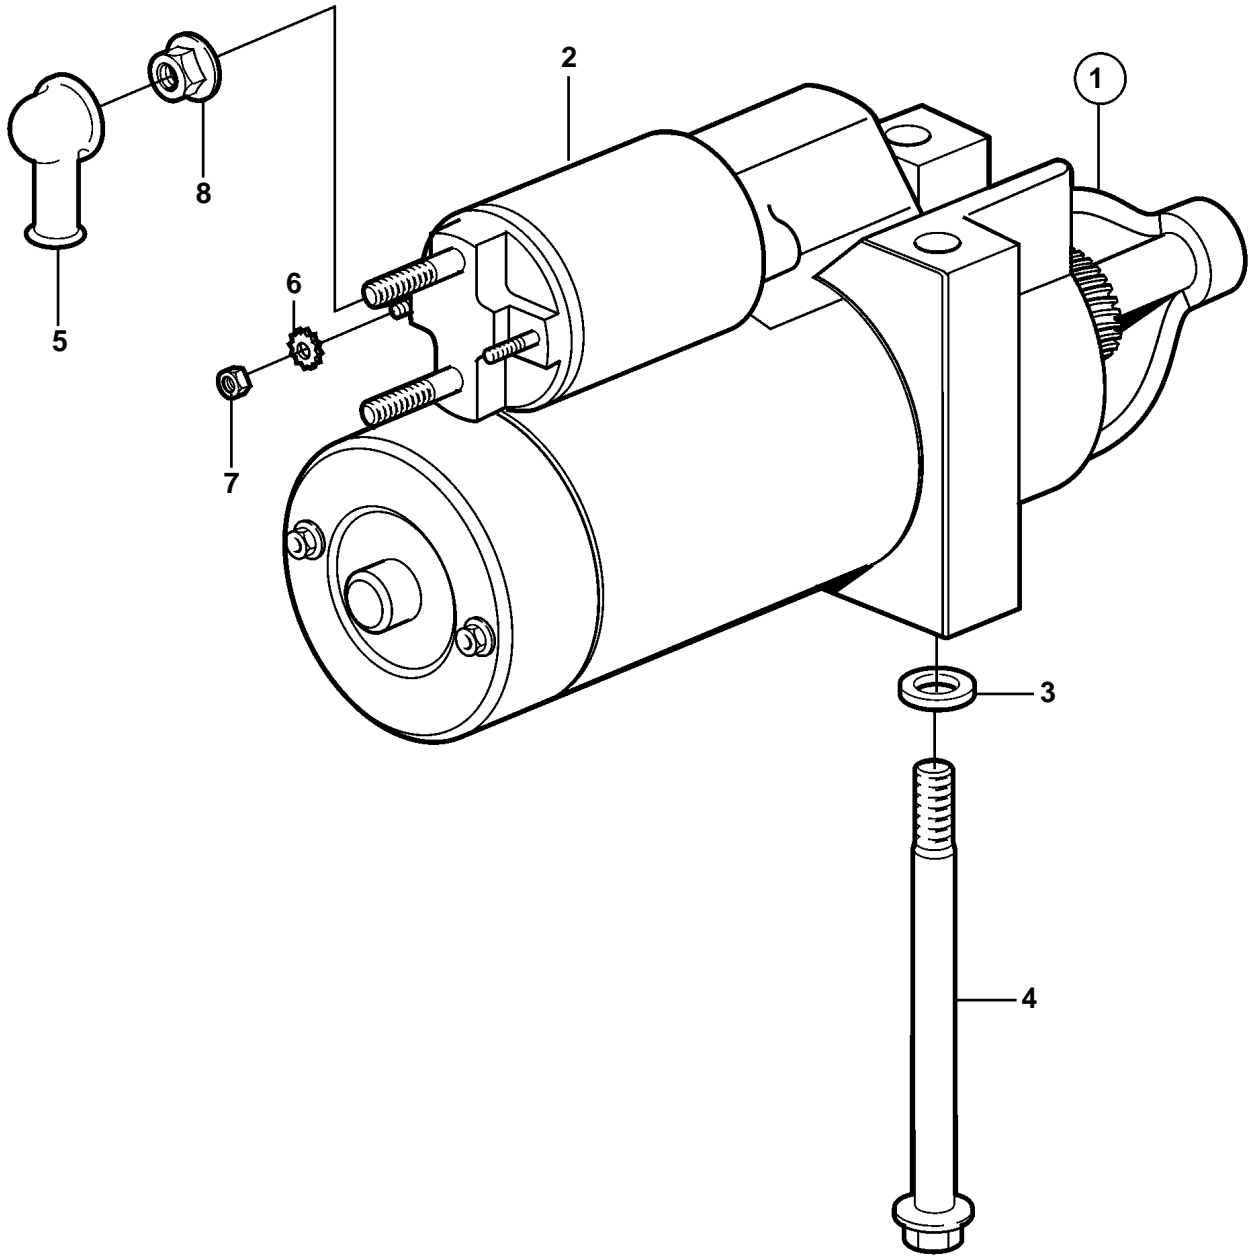

5.0GLPWTR, 5.0GIPWTR, 5.7GSIPWTR, 5.7GSPWTR

5.0GLPWTR, 5.0GIPWTR, 5.7GSIPWTR, 5.7GSPWTR

REF	PART NO.	QTY	DESCRIPTION
1	3856004	1	Starter motor, Engine
2	3850216	1	· Solenoid
3	3854496	2	· Washer
4	3854752	2	· Screw, Starter motor to engine
5	3852487	1	· Trunk, Battery cable
6	3852520	2	· Washer
7	3852518	2	· Nut, Starter solenoid
8	3853714	1	· Nut, Battery cable to starter solenoid