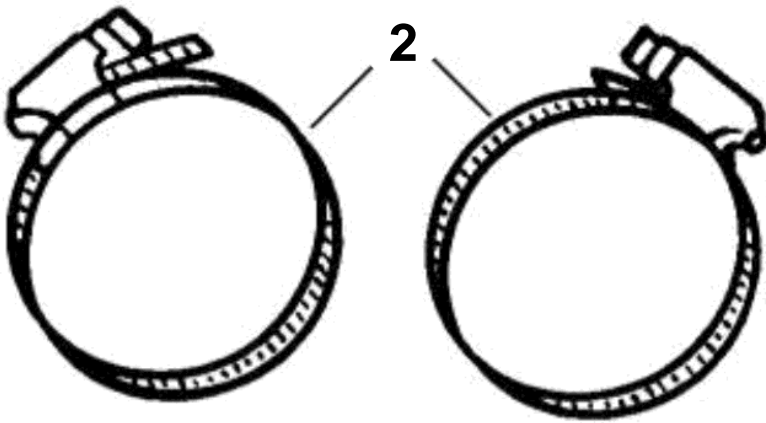

5.0GLPWTR, 5.0GIPWTR, 5.7GSIPWTR, 5.7GSPWTR

12777

5.0GLPWTR, 5.0GIPWTR, 5.7GSIPWTR, 5.7GSPWTR

REF	PART NO.	QTY	DESCRIPTION
1		1	Hot water outlet, V-6, V-8 Engines
	856483	1	· Hose connection
2	3852098	2	· Hose clamp
3	3853813	2	· Hose clamp
4	3855531	1	· T-pipe