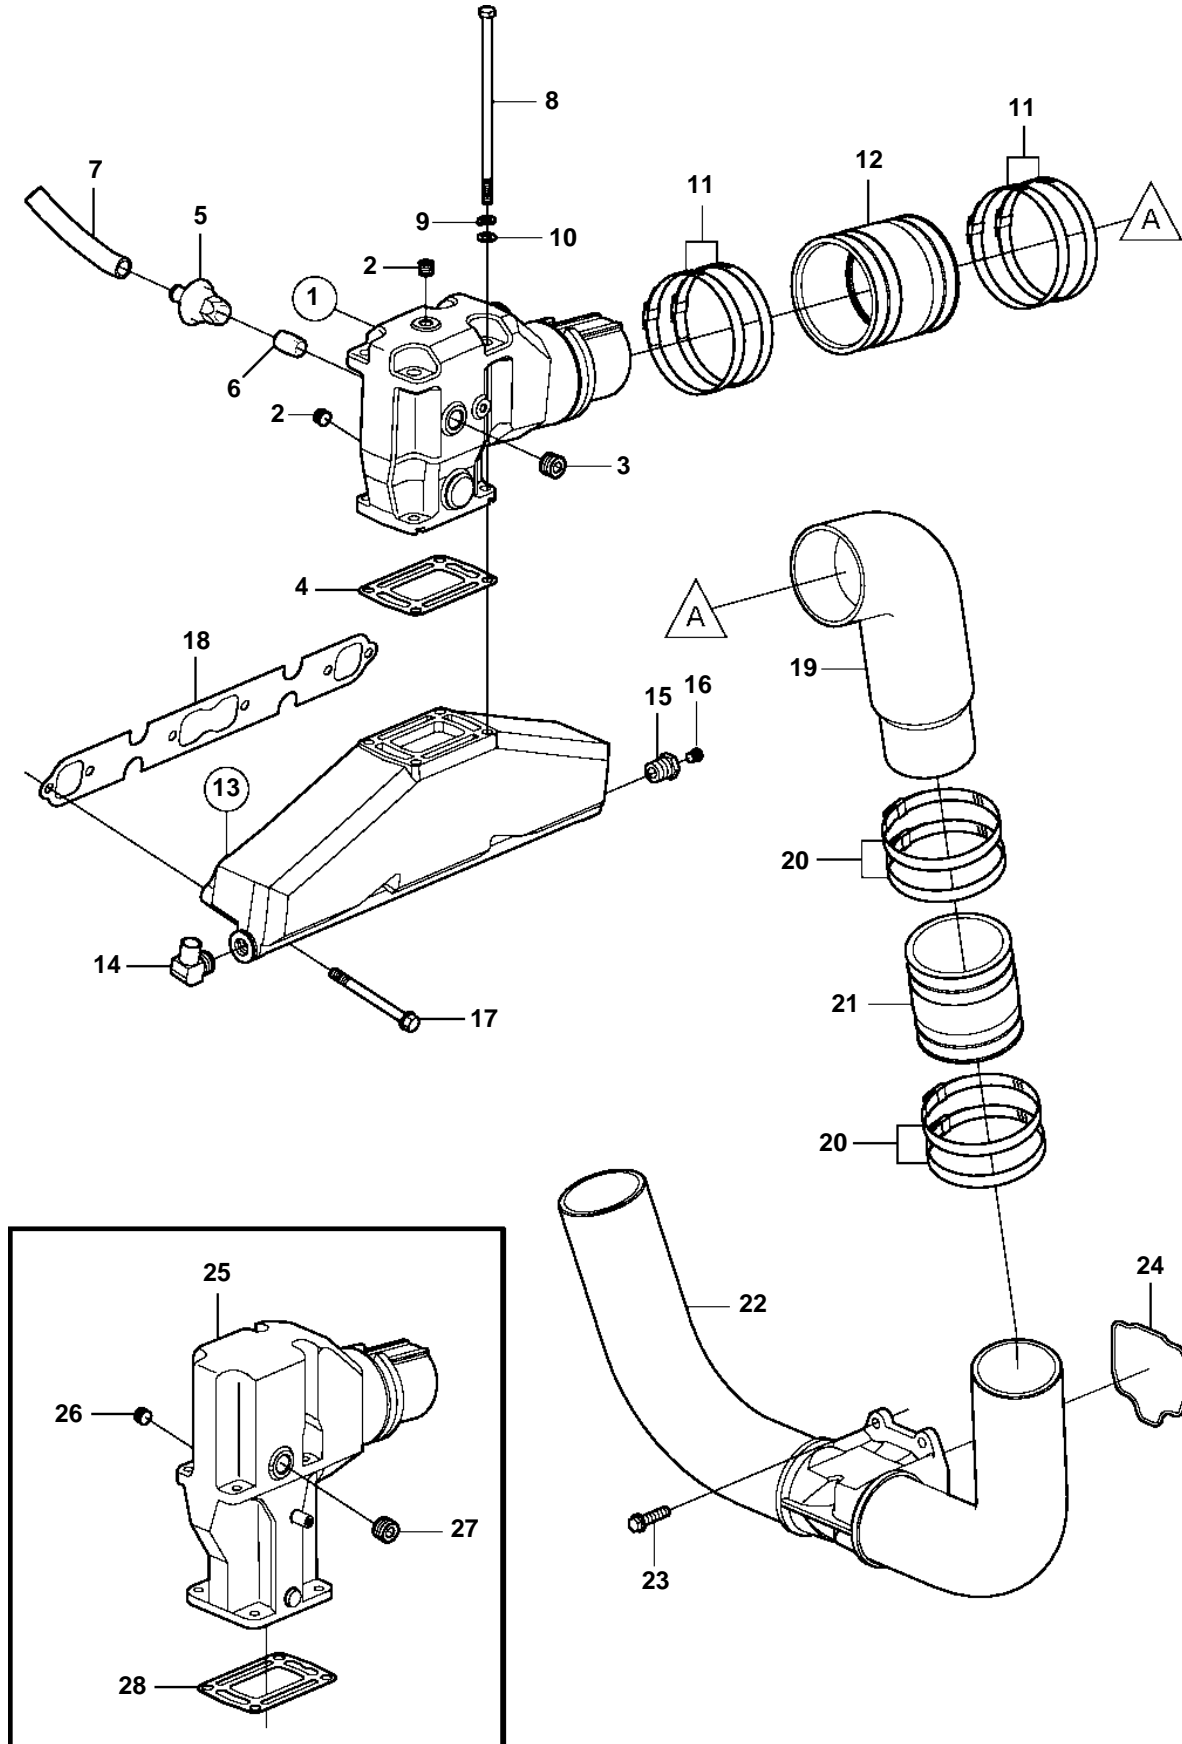

5.0GLPEFS, 5.7GSPEFS

5.0GLPEFS, 5.7GSPEFS

REF	PART NO.	QTY	DESCRIPTION	SEE SEC.	NOTES
1	3857944	2	Elbow		REPL BY 3863061
			· Bulletin P-25-1-5	P-25-1-5-EN	Riser Extension Kit
2	3850740	4	· Plug		
3	3850999	4	· Plug		
4	3850496	2	· Gasket		REPL BY 3863191
			· Bulletin P-25-1-1	P-25-1-1-EN	Riser Gasket Replaced
4	3863191	1	Kit		
5	3857761	1	Valve		
6	3857763	2	Fitting		
7	3858840	2	Hose		
8	3852830	8	Screw		
9	3852002	8	Spring washer		
10	3852058	8	Washer		
11	3853860	8	Hose clamp		
12	3852696	2	Hose		
13	3857723	2	Exhaust manifold		
14	3852538	2	· Elbow		
15	3858291	2	· Reduction sleeve		
16	3850802	2	· Plug		
17	3857184	12	Flange screw		
18	3852468	2	Gasket		
19	3852738	2	Exhaust pipe		
20	3853791	8	Hose clamp		
21	3852742	2	Hose		
22	3858873	1	Exhaust pipe		
23	3855472	4	Screw		
24	3587651	1	Kit		
25	3862904	X	Elbow		3.00" (76mm)
26	3850740	X	· Plug		
27	3850999	X	· Plug		
28	3863191	X	Kit		