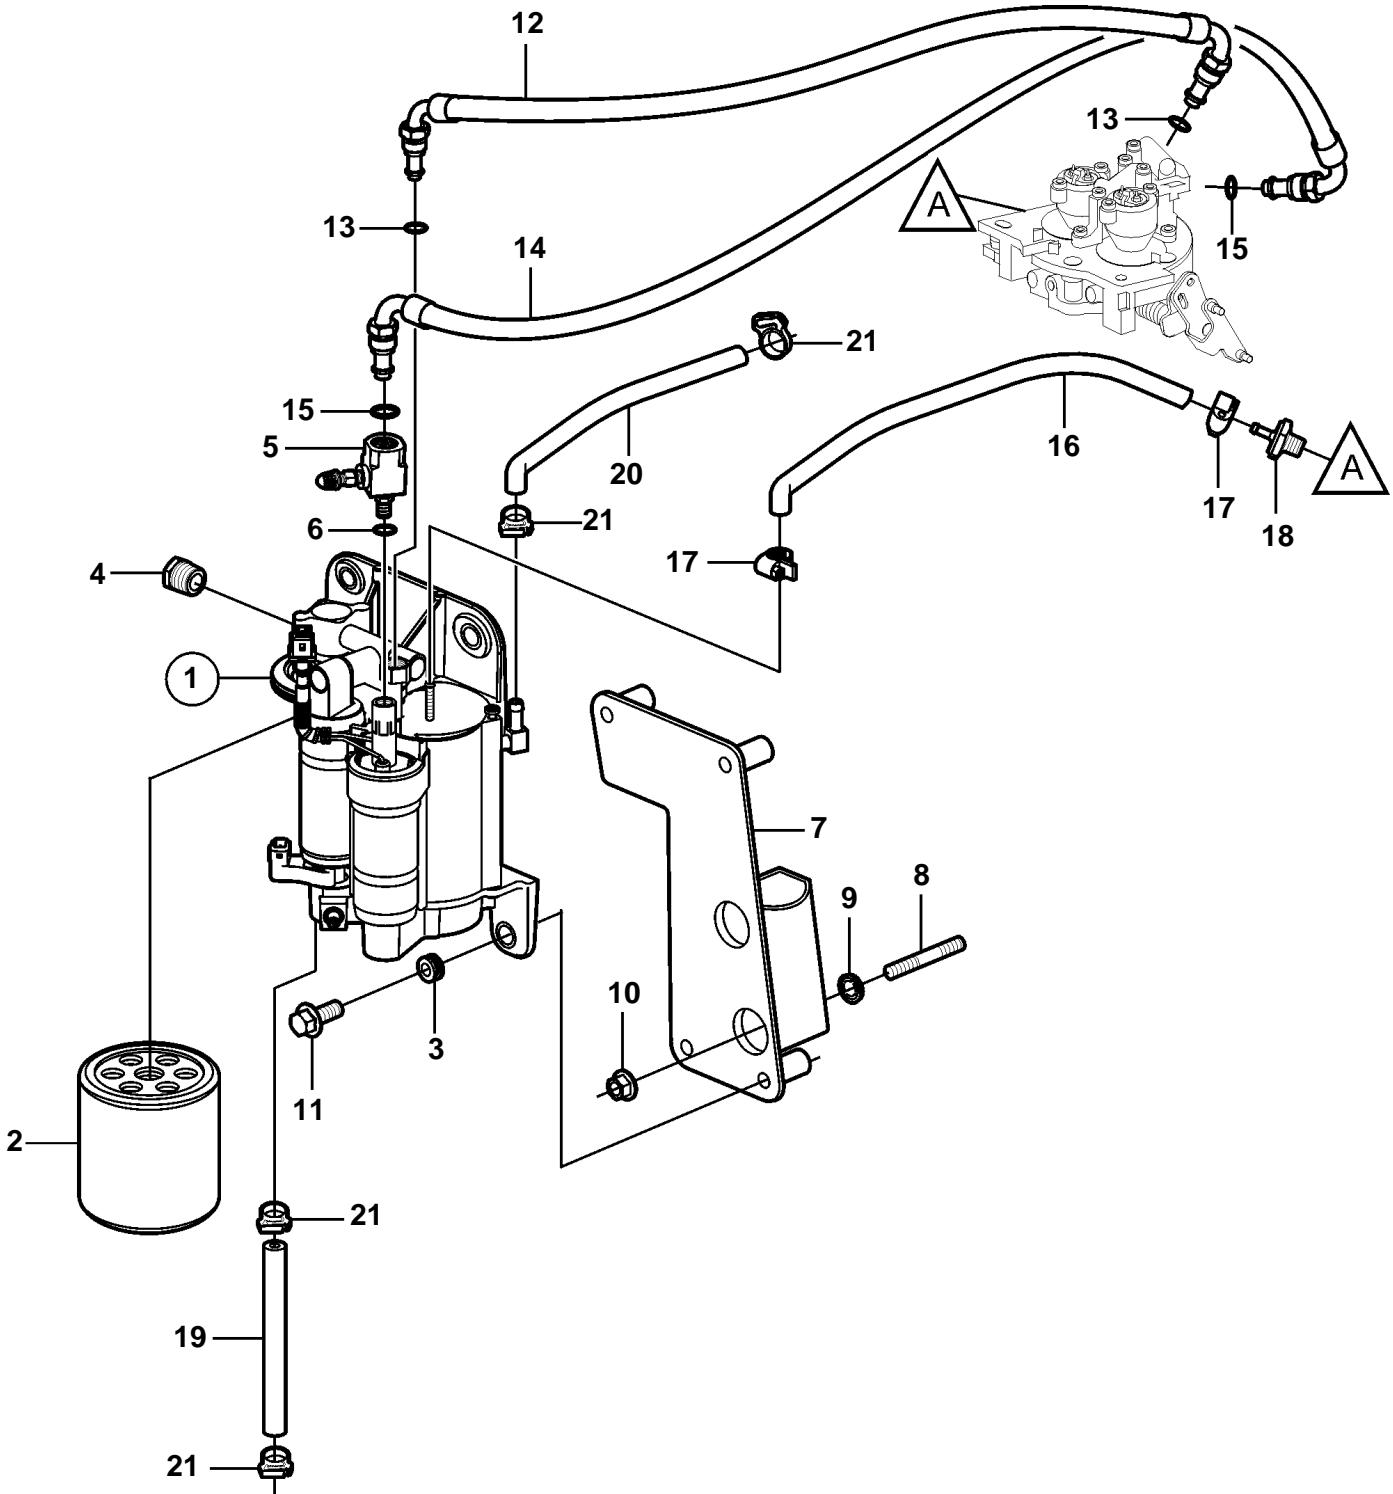

5.0GIPEFS, 5.7GSIPEFS

5.0GIPEFS, 5.7GSIPEFS

REF	PART NO.	QTY	DESCRIPTION	NOTES
1	3860210	1	Condenser	REPL BY 3861355
	3588865	1	· Fuel pump kit	HIGH PRESSURE PUMP
2	3862228	1	· Fuel filter	
3	3861396	4	· Rubber bushing	
4	3857816	1	Bushing	
5	3861684	1	Kit	
6	3850424	1	· O-ring	
7	3860397	1	Bracket	
8	3860928	2	Stud	
9	3860538	2	Nut, speed	
10	3853404	2	Nut	
11		4	Screw	
12	3860207	1	Fuel pipe	
13	3850423	2	O-ring	
14	3860156	1	Fuel pipe	
15	3850424	2	O-ring	
16	3860154	1	Hose	
17	3860413	2	Hose clamp	
18	3860290	1	Nipple	
19		1	Hose	
20		1	Hose	
21	3852170	4	Clamp	