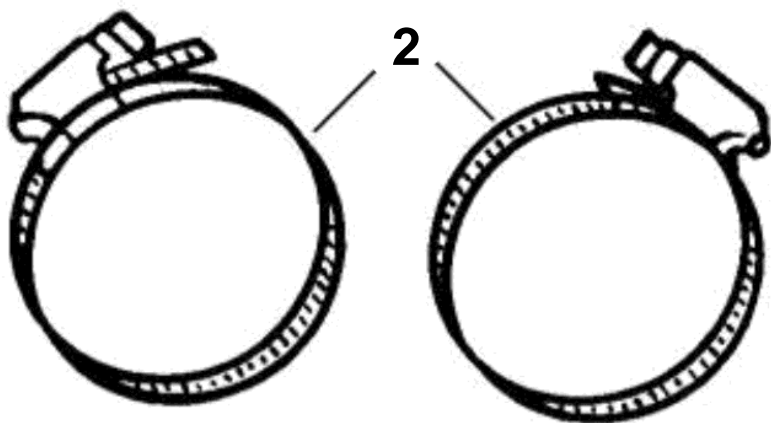

5.0GLPEFS, 5.0GIPEFS, 5.7GSPEFS, 5.7GSIPEFS

12777

5.0GLPEFS, 5.0GIPEFS, 5.7GSPEFS, 5.7GSIPEFS

REF	PART NO.	QTY	DESCRIPTION
1		1	Hot water outlet, V-6, V-8 Engines
	856483	1	· Hose connection
2	3852098	2	· Hose clamp
3	3853813	2	· Hose clamp
4	3855531	1	· T-pipe