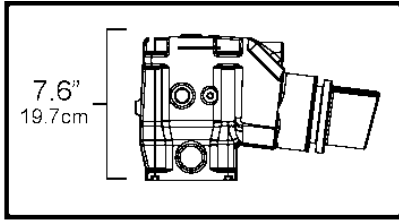

5.0GL-J, 5.0GL-JF

5.0GL-J, 5.0GL-JF

REF	PART NO.	QTY	DESCRIPTION	SEE SEC.	NOTES
1	3863061	2	Elbow		
			· Bulletin P-25-1-5	P-25-1-5-EN	Riser Extension Kit
			· Bulletin P-25-1-4	P-25-1-4-EN	Tall Riser Options
2	3850740	4	· Plug		
3	3853597	1	Elbow		
4	3808361	8	Screw		
5	3862500	2	Temperature sensor		
6	3863443	8	Hose clamp		
7	3852696	2	Hose		
8	3863191	1	Kit		
		2	· Gasket		not sold separately
9	3847501	2	Manifold		
10	21114522	2	· Drain plug		
	3849500	1	· · Plug		Replaced by 21114522, not sold separately
11	976970	1	· · O-ring		
12	3849892	1	· · Retainer		
13	21238201	2	Adapter		
14	976970	2	· O-ring		
15	3852538	2	Elbow		
16	3595388	2	Plug		
17	3857184	12	Flange screw		
18	3852468	2	Gasket		
19	3863189	2	Elbow		
20	3863442	8	Hose clamp		
21	3863450	2	Bellows		
22	3888684	1	Exhaust pipe		
23	3841928	4	Screw		
24	3841013	1	Gasket		