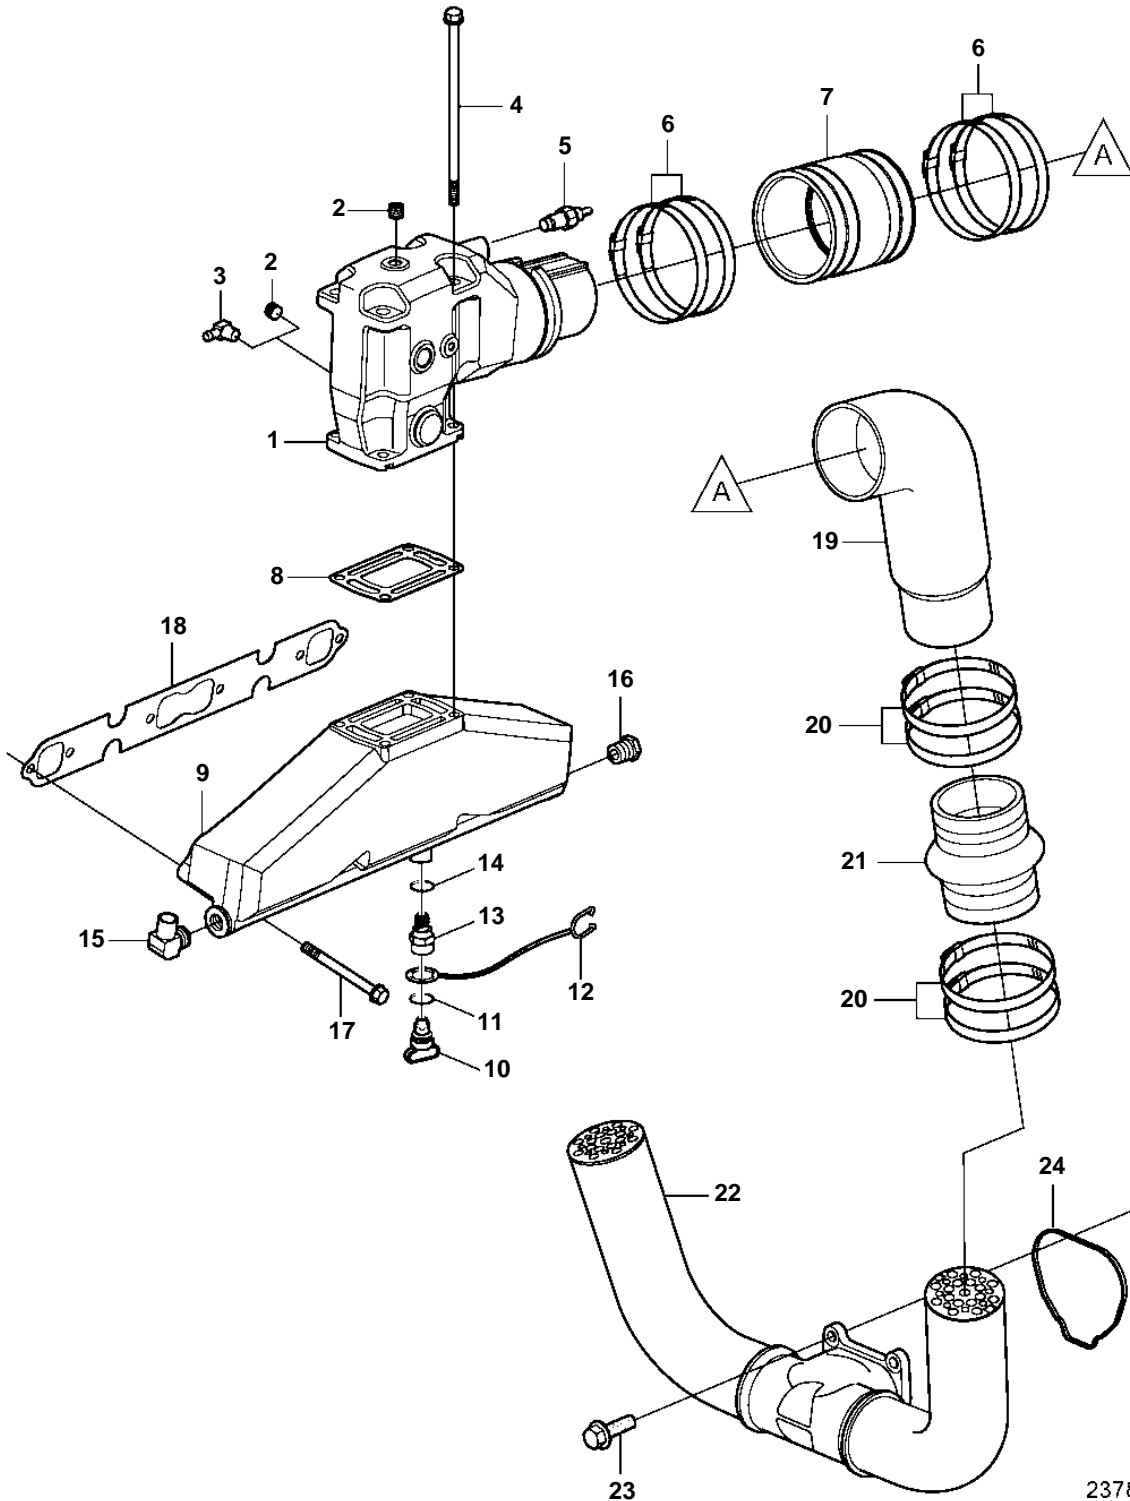

5.0GL-J, 5.0GL-JF

5.0GL-J, 5.0GL-JF

REF	PART NO.	QTY	DESCRIPTION	SEE SEC.	NOTES
1	3863061	2	Elbow		
			· Bulletin P-25-1-5	P-25-1-5-EN	Riser Extension Kit
			· Bulletin P-25-1-4	P-25-1-4-EN	Tall Riser Options
2	3850740	4	· Plug		
3	3853597	1	Elbow		
4	3808361	8	Screw		
5	3862500	2	Temperature sensor		
6	3863443	8	Hose clamp		
7	3852696	2	Hose		
8	3863191	1	Kit		
		2	· Gasket		not sold separately
9	3847501	2	Manifold		
10	21114522	2	· Drain plug		
	3849500	1	· · Plug		Replaced by 21114522, not sold separately
11	976970	1	· · O-ring		
12	3849892	1	· · Retainer		
13	21238201	2	Adapter		
14	976970	2	· O-ring		
15	3852538	2	Elbow		
16	3595388	2	Plug		
17	3857184	12	Flange screw		
18	3852468	2	Gasket		
19	3863189	2	Elbow		
20	3863442	8	Hose clamp		
21	3863450	2	Bellows		
22	3888684	1	Exhaust pipe		
23	3841928	4	Screw		
24	3841013	1	Gasket		