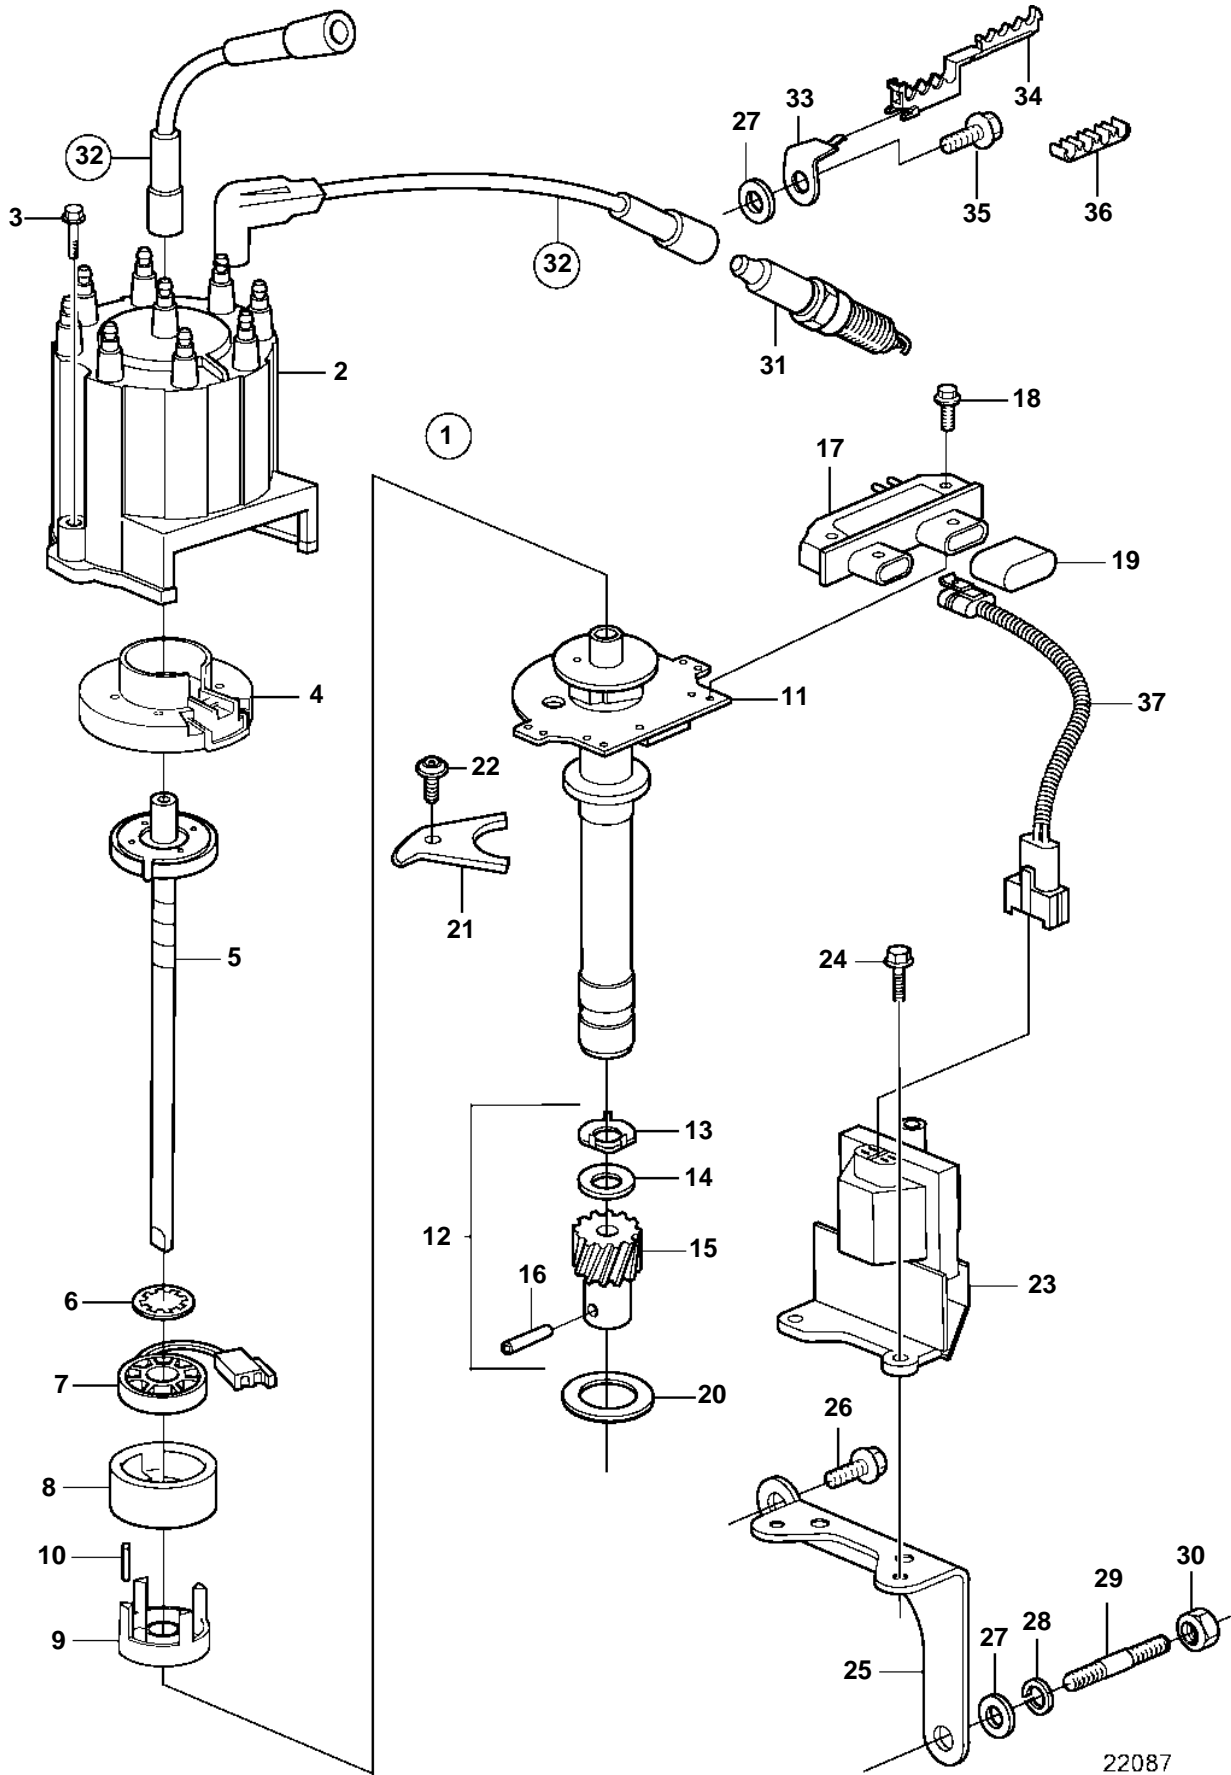

5.0GL-J, 5.0GL-JF

22087

5.0GL-J, 5.0GL-JF

REF	PART NO.	QTY	DESCRIPTION	NOTES
1	3857449	1	Distributor	
2	3854548	1	· Distributor cap	
3	3853318	2	· Screw	
4	3862014	1	· Rotor	
5	3855596	1	· Spindle	
6	3853317	1	· Retainer	
7	3854001	1	· Coil	
8	3854552	1	· Shield	
9	3854309	1	· Pole shoe	
10	3853316	1	· Locating pin	
11		1	· Housing	not sold separately
12	3854557	1	· Repair kit	
13		1	· · Washer	not sold separately
14		1	· · Washer	not sold separately
15		1	· · Gear	not sold separately
16		1	· · Pin	not sold separately
17	3854003	1	· Module	
18	3853319	2	· Screw	
19	3850645	1	Cardboard tube	
20	3852109	1	Gasket	
21	3852108	1	Clamp	
22	3863171	1	Screw	
23	3862167	1	Ignition coil	
24	947107	2	Flange screw	
25	3863294	1	Bracket	
26	3860582	1	Screw	
27	980933	3	Washer	
28	3852002	1	Spring washer	
29	3850571	1	Stud	
30		1	Nut	
31	3858996	2	Kit	4 pack
	3858998	X	Kit	24 pack
32	3888326	1	Ignition cable kit	
33	3856052	2	Bracket	
34	3852619	2	Retainer	
35		1	Screw	
36		2	Retainer	
37	3854084	1	Cable	