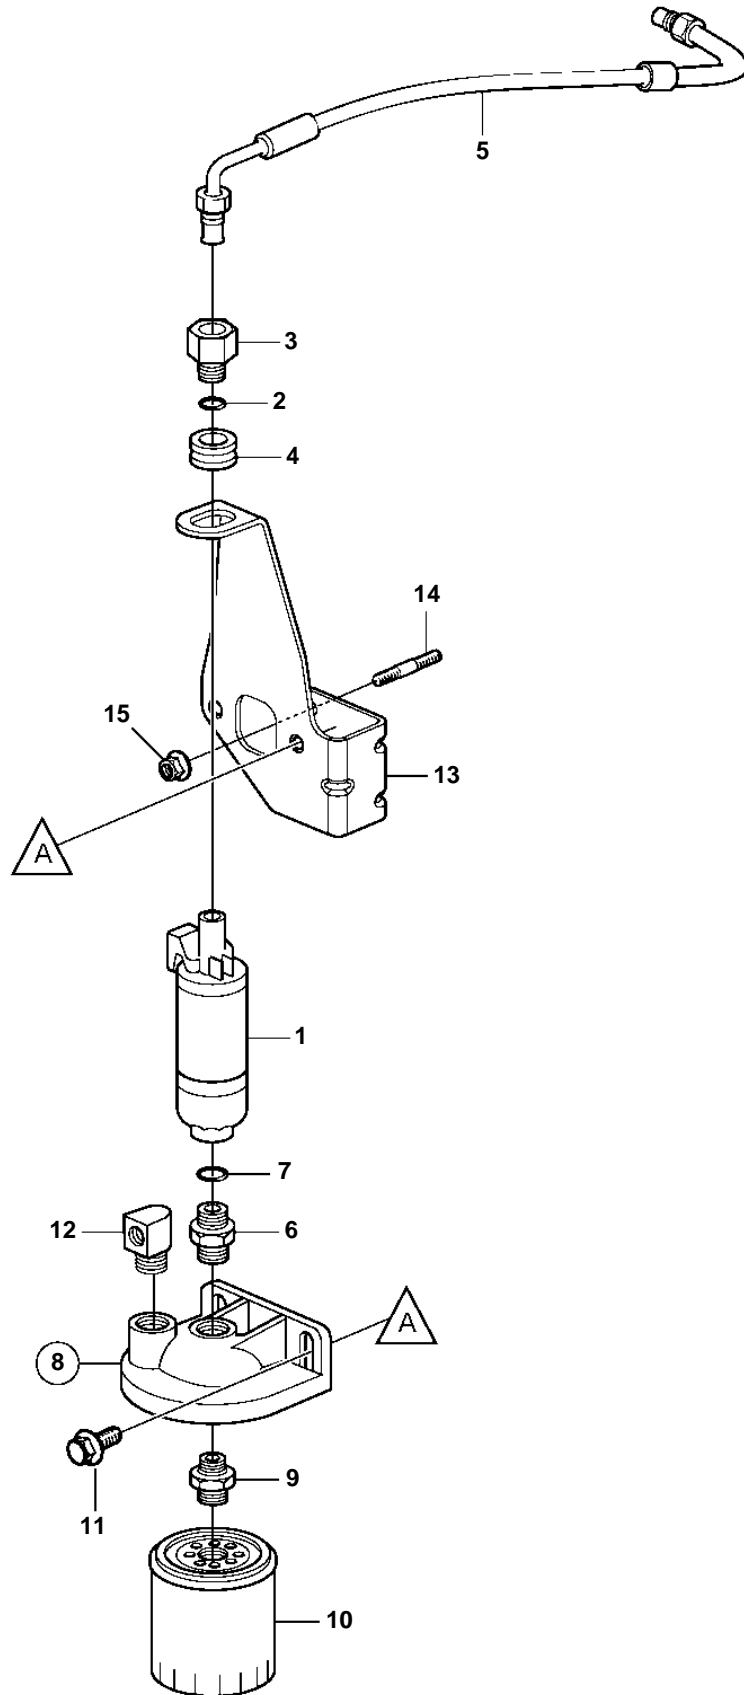

5.0GL-J, 5.0GL-JF

5.0GL-J, 5.0GL-JF

REF	PART NO.	QTY	DESCRIPTION	NOTES
1	3858261	1	Fuel pump	
2	3850820	1	O-ring	
3	856954	1	Nipple	
4	3858345	1	Grommet	
5	3883160	1	Fuel pipe	
6	3853493	1	Fitting	
7	3850819	1	· O-ring	
8		1	Kit	
9		1	· Connector	not sold separately
10	3862228	1	· Fuel filter	
11		2	Screw	
12		1	Elbow	
13	3595460	1	Bracket	
14	3860286	2	Stud	
15	3853404	2	Nut	