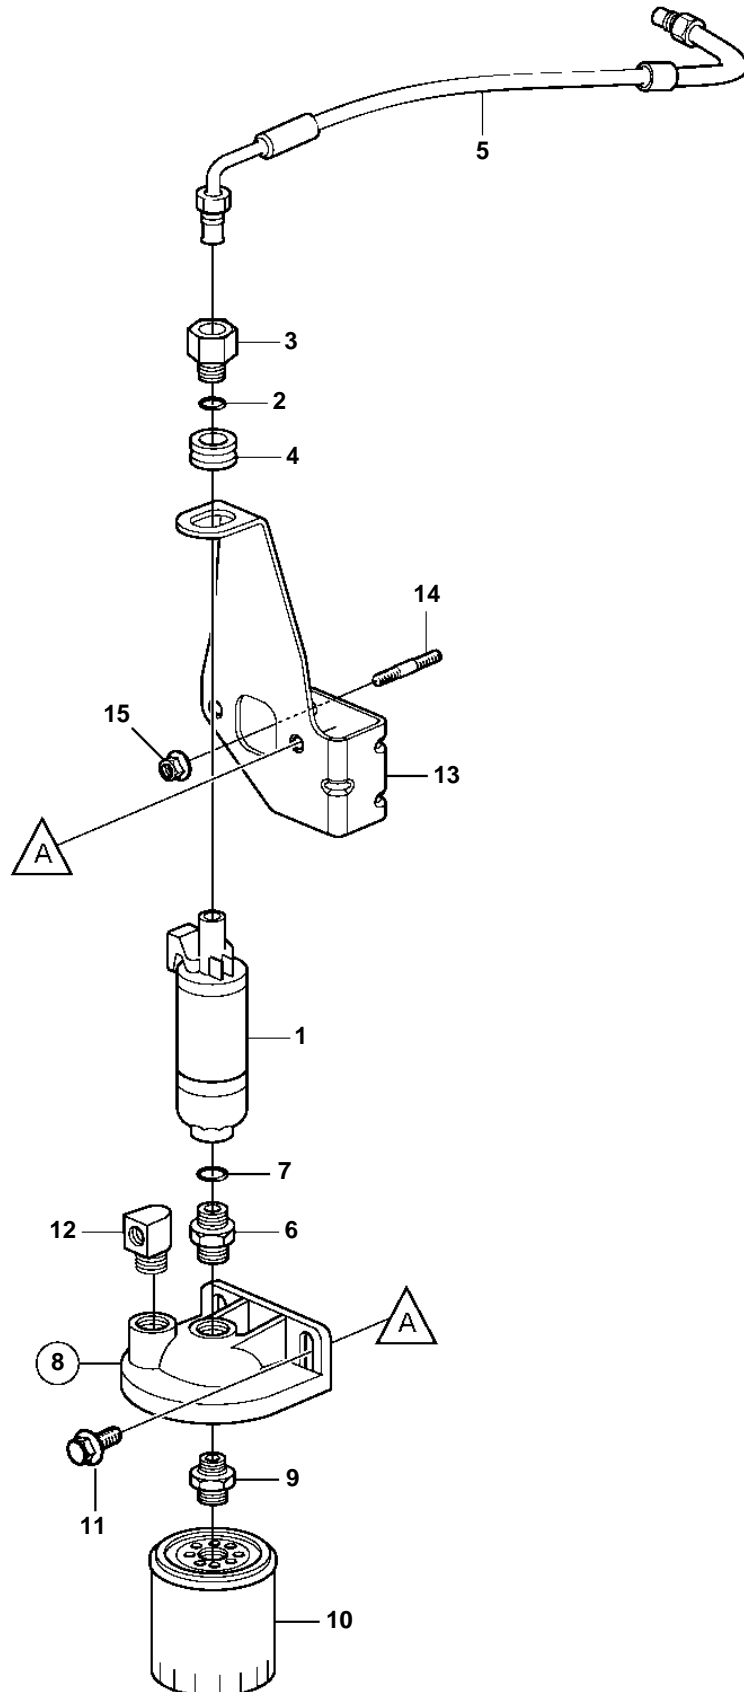

5.0GL-J, 5.0GL-JF

5.0GL-J, 5.0GL-JF

REF	PART NO.	QTY	DESCRIPTION	NOTES
1	3858261	1	Fuel pump	
2	3850820	1	O-ring	
3	856954	1	Nipple	
4	3858345	1	Grommet	
5	3883160	1	Fuel pipe	
6	3853493	1	Fitting	
7	3850819	1	· O-ring	
8		1	Kit	
9		1	· Connector	not sold separately
10	3862228	1	· Fuel filter	
11		2	Screw	
12		1	Elbow	
13	3595460	1	Bracket	
14	3860286	2	Stud	
15	3853404	2	Nut	