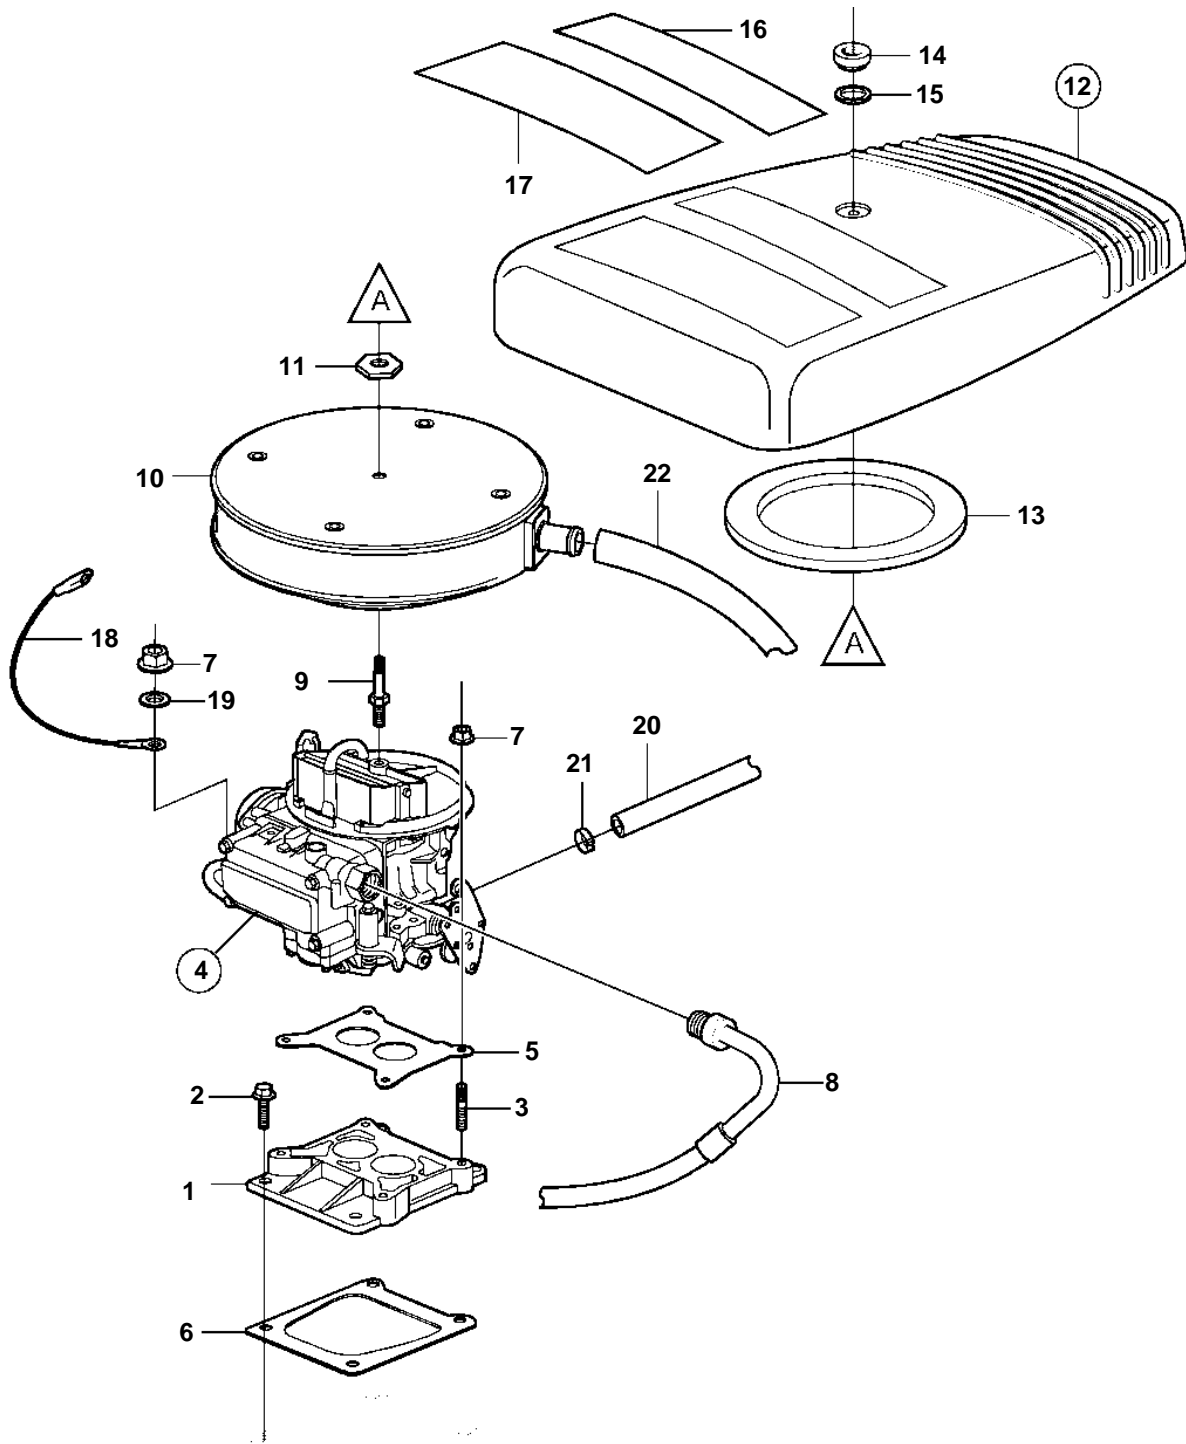

## 5.0GL-J, 5.0GL-JF

REF	PART NO.	QTY	DESCRIPTION	SEE SEC.	NOTES
1	3857997	1	Adapter		
2	3857146	4	Flange screw		
3	3853373	4	Stud		
4	3887700	1	Kit		
5	3853280	1	Gasket		
6	3850405	1	Gasket		
7	3852142	4	Nut		
8	3883160	1	Fuel pipe	10096	
9		1	Stud		
10	3862630	1	Flame shield		
11		1	Nut		
12		1	Cover		
13		1	· Spacer		
14	3852749	1	Nut		
15	3852007	1	Washer		
16		1	Decal		VOLVO PENTA
17	3861890	1	Decal		5.0GL
18		1	Cable		
19	3852191	1	Washer		
20	3856912	1	Hose		Crankcase ventilation
21	982663	2	Hose clamp		
22	3852435	1	Hose		To valve cover