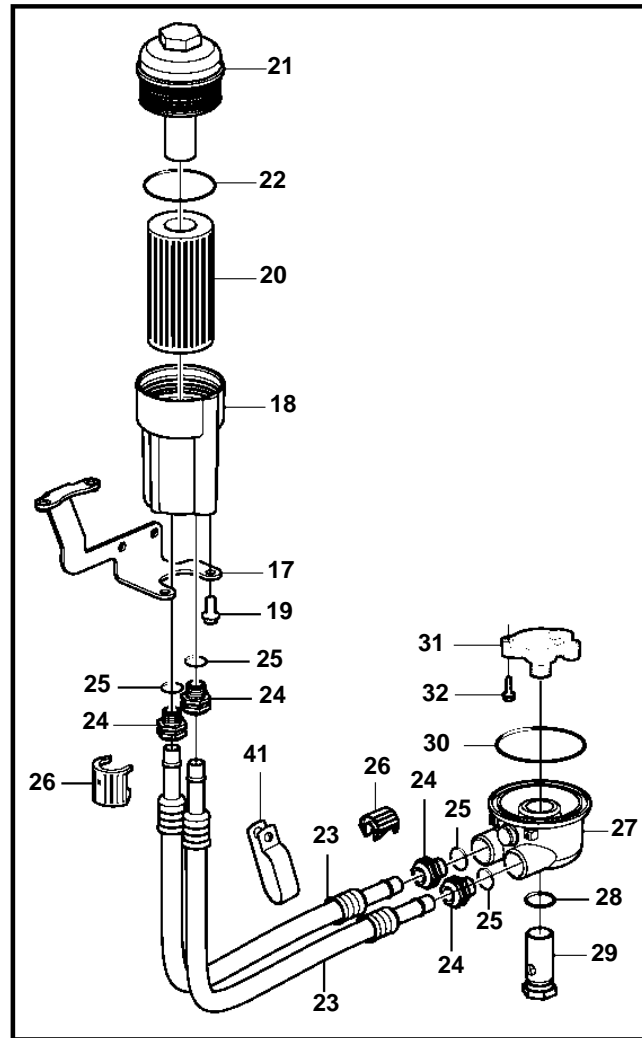

5.0GL-J, 5.0GL-JF

23804

5.0GL-J, 5.0GL-JF

REF	PART NO.	QTY	DESCRIPTION	NOTES
1	3856125	1	Oil pump	
2	3856126	1	Strainer	
3	3853198	1	Shaft	
4	3853199	1	Retainer	
5	3855972	2	Pin	
6	3853234	1	Bolt	
7	3852744	1	Baffle	
8	3862354	6	Stud	
9	3857664	5	Nut	
10	3857778	1	Sump	
11	3856138	1	Gasket kit	
12	3856121	1	Reinforcement	Starboard
13	3856120	1	Reinforcement	Port
14	3853202	4	Stud	
15	3856930	4	Nut	
16	3852595	14	Bolt	
17	40005662	1	Bracket	
18	3886659	1	Oil reservoir	
19	3595499	2	Screw	
20	8692305	1	Oil filter	
21	3875234	1	Cardboard tube	
22		1	· O-ring	not sold separately
23	3887657	2	Hose assembly	
24	3886181	4	Fitting screw	
25		4	· O-ring	not sold separately
26	3888543	4	Clip	
27	3886019	1	Adapter	
28	3852089	1	O-ring	
29	3853495	1	Retainer	
30	3852470	1	O-ring	
31	3852219	1	Valve	
32	3852133	2	Screw	
33	3595311	1	Dipstick tube	
34	3852033	1	O-ring	
35	3851981	1	Washer	
36	3587783	1	Fitting	
37	3853674	1	O-ring	
38	3852007	1	Washer	
39	888958	1	Retainer	
40	21107444	1	Dipstick	