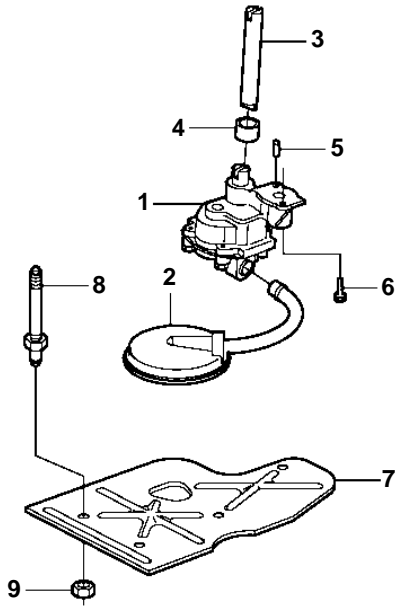

5.0GL-J, 5.0GL-JF

23804

5.0GL-J, 5.0GL-JF

REF	PART NO.	QTY	DESCRIPTION	NOTES
1	3856125	1	Oil pump	
2	3856126	1	Strainer	
3	3853198	1	Shaft	
4	3853199	1	Retainer	
5	3855972	2	Pin	
6	3853234	1	Bolt	
7	3852744	1	Baffle	
8	3862354	6	Stud	
9	3857664	5	Nut	
10	3857778	1	Sump	
11	3856138	1	Gasket kit	
12	3856121	1	Reinforcement	Starboard
13	3856120	1	Reinforcement	Port
14	3853202	4	Stud	
15	3856930	4	Nut	
16	3852595	14	Bolt	
17	40005662	1	Bracket	
18	3886659	1	Oil reservoir	
19	3595499	2	Screw	
20	8692305	1	Oil filter	
21	3875234	1	Cardboard tube	
22		1	· O-ring	not sold separately
23	3887657	2	Hose assembly	
24	3886181	4	Fitting screw	
25		4	· O-ring	not sold separately
26	3888543	4	Clip	
27	3886019	1	Adapter	
28	3852089	1	O-ring	
29	3853495	1	Retainer	
30	3852470	1	O-ring	
31	3852219	1	Valve	
32	3852133	2	Screw	
33	3595311	1	Dipstick tube	
34	3852033	1	O-ring	
35	3851981	1	Washer	
36	3587783	1	Fitting	
37	3853674	1	O-ring	
38	3852007	1	Washer	
39	888958	1	Retainer	
40	21107444	1	Dipstick	