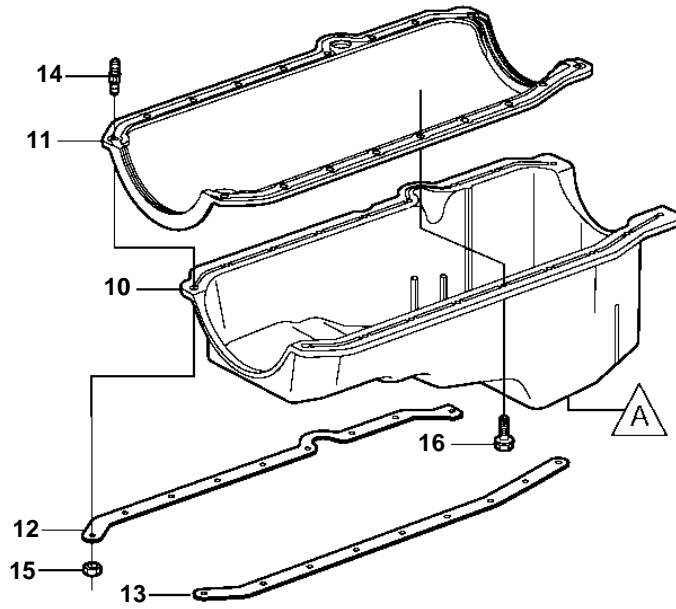

5.0GL-J, 5.0GL-JF

23804

5.0GL-J, 5.0GL-JF

REF	PART NO.	QTY	DESCRIPTION	NOTES
1	3856125	1	Oil pump	
2	3856126	1	Strainer	
3	3853198	1	Shaft	
4	3853199	1	Retainer	
5	3855972	2	Pin	
6	3853234	1	Bolt	
7	3852744	1	Baffle	
8	3862354	6	Stud	
9	3857664	5	Nut	
10	3857778	1	Sump	
11	3856138	1	Gasket kit	
12	3856121	1	Reinforcement	Starboard
13	3856120	1	Reinforcement	Port
14	3853202	4	Stud	
15	3856930	4	Nut	
16	3852595	14	Bolt	
17	40005662	1	Bracket	
18	3886659	1	Oil reservoir	
19	3595499	2	Screw	
20	8692305	1	Oil filter	
21	3875234	1	Cardboard tube	
22		1	· O-ring	not sold separately
23	3887657	2	Hose assembly	
24	3886181	4	Fitting screw	
25		4	· O-ring	not sold separately
26	3888543	4	Clip	
27	3886019	1	Adapter	
28	3852089	1	O-ring	
29	3853495	1	Retainer	
30	3852470	1	O-ring	
31	3852219	1	Valve	
32	3852133	2	Screw	
33	3595311	1	Dipstick tube	
34	3852033	1	O-ring	
35	3851981	1	Washer	
36	3587783	1	Fitting	
37	3853674	1	O-ring	
38	3852007	1	Washer	
39	888958	1	Retainer	
40	21107444	1	Dipstick	