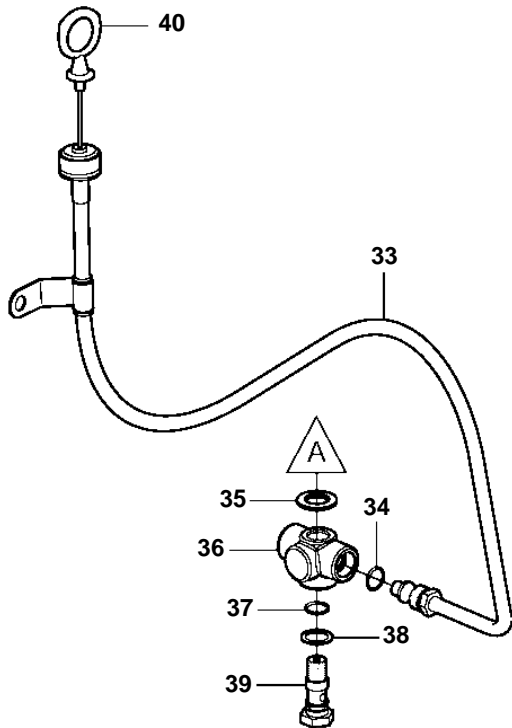

5.0GL-J, 5.0GL-JF

23804

5.0GL-J, 5.0GL-JF

REF	PART NO.	QTY	DESCRIPTION	NOTES
1	3856125	1	Oil pump	
2	3856126	1	Strainer	
3	3853198	1	Shaft	
4	3853199	1	Retainer	
5	3855972	2	Pin	
6	3853234	1	Bolt	
7	3852744	1	Baffle	
8	3862354	6	Stud	
9	3857664	5	Nut	
10	3857778	1	Sump	
11	3856138	1	Gasket kit	
12	3856121	1	Reinforcement	Starboard
13	3856120	1	Reinforcement	Port
14	3853202	4	Stud	
15	3856930	4	Nut	
16	3852595	14	Bolt	
17	40005662	1	Bracket	
18	3886659	1	Oil reservoir	
19	3595499	2	Screw	
20	8692305	1	Oil filter	
21	3875234	1	Cardboard tube	
22		1	· O-ring	not sold separately
23	3887657	2	Hose assembly	
24	3886181	4	Fitting screw	
25		4	· O-ring	not sold separately
26	3888543	4	Clip	
27	3886019	1	Adapter	
28	3852089	1	O-ring	
29	3853495	1	Retainer	
30	3852470	1	O-ring	
31	3852219	1	Valve	
32	3852133	2	Screw	
33	3595311	1	Dipstick tube	
34	3852033	1	O-ring	
35	3851981	1	Washer	
36	3587783	1	Fitting	
37	3853674	1	O-ring	
38	3852007	1	Washer	
39	888958	1	Retainer	
40	21107444	1	Dipstick	