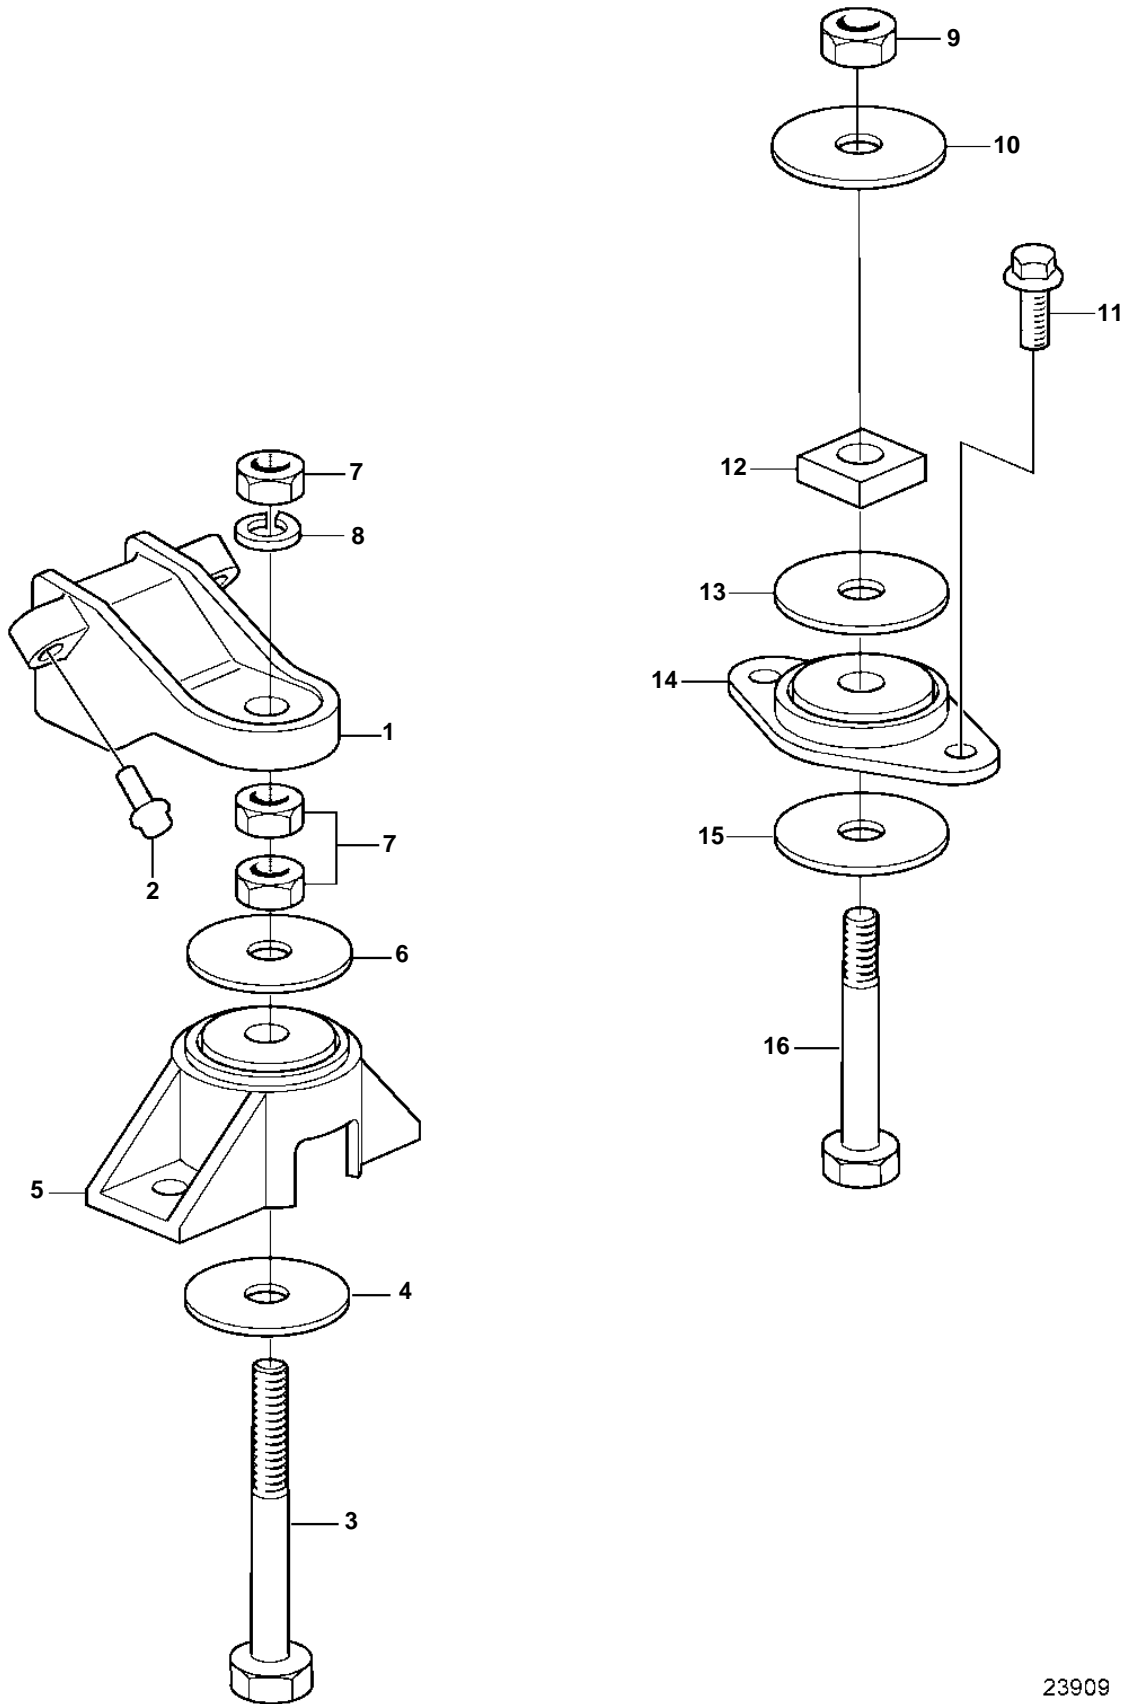

5.0GL-J, 5.0GL-JF

23909

**5.0GL-J, 5.0GL-JF**

REF	PART NO.	QTY	DESCRIPTION	NOTES
1	3818718	2	Bracket	
2	3860582	5	Screw	L=1.25" (32mm)
	3853393	1	Screw	L=1.50" (38mm)
3	3852566	2	Bolt	
4	3852428	2	Washer	
5	3853805	2	Rubber cushion	
6	3852433	2	Washer	
7	3852021	6	Nut	
8	3852090	2	Spring washer	
9	3862657	2	Nut	
10	3852540	2	Washer	
11	3595401	4	Screw	
12	3852539	2	Square nut	
13	3852622	2	Washer	
14	3853806	2	Rubber cushion	
15	3852542	2	Washer	
16	3587962	2	Screw	