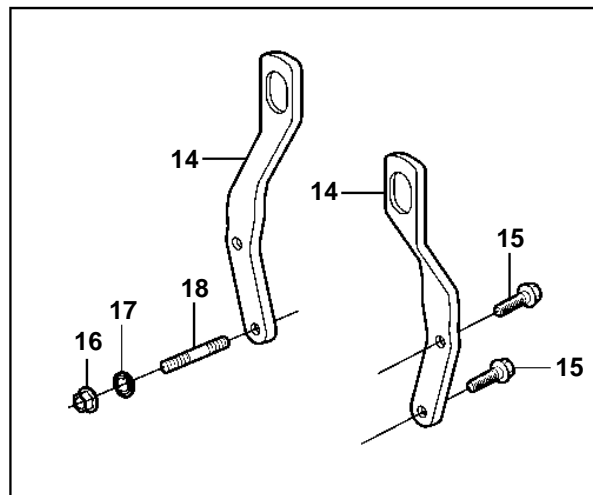

5.0GL-J, 5.0GL-JF

19876

5.0GL-J, 5.0GL-JF

REF	PART NO.	QTY	DESCRIPTION	NOTES
1	3853380	2	Cylinder head gasket	
2	3857663	2	Cylinder head	
3		16	• Stud	Not serviced
	3853146	1	Stud	O.S=.003" (0.076mm)
		1	Stud	O.S=.013" (0.330mm)
4	3852687	2	Gasket	
5	3856928	1	Valve cover	Starboard
	3856927	1	Valve cover	Port
6	3856135	8	Bolt	
7	3852103	1	Grommet	
8	3852104	1	Elbow	
9	3852435	1	Hose	
10	3856215	1	Valve	Crankcase ventilation
11	3862296	1	Grommet	
12	3854008	1	Oil filler cap	
13	3856122	14	Bolt	L=3 51/64" (96mm)
	3856123	4	Bolt	L=3 1/16" (78mm)
	3856124	16	Bolt	L=1.62" (41mm)
14	3862594	2	Bracket	
15		2	Screw	
16	3853404	2	Nut	
17	3860538	2	Nut, speed	
18	3860286	2	Stud	