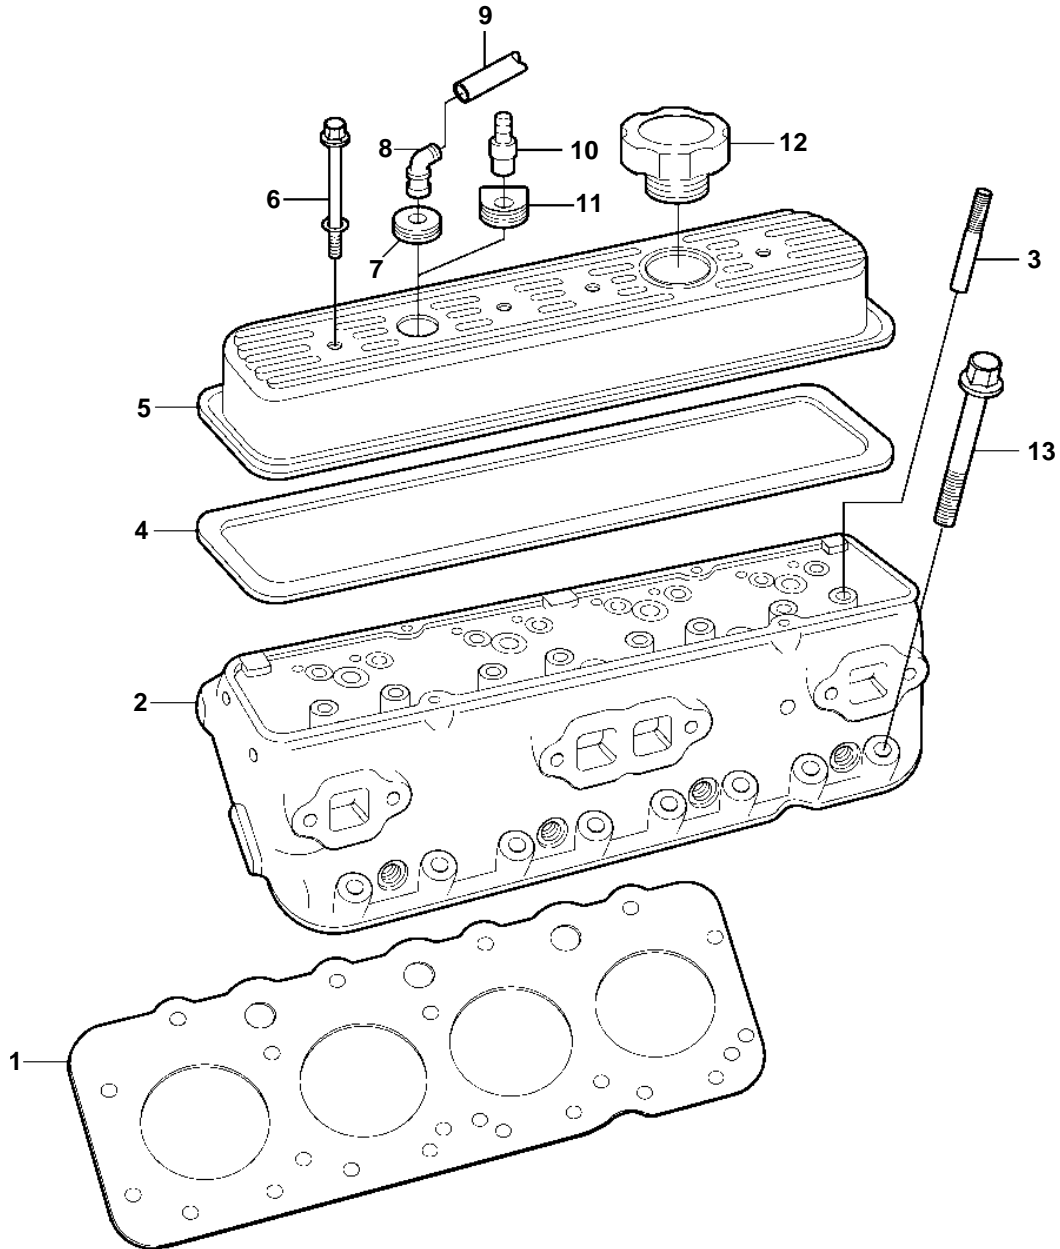

5.0GL-J, 5.0GL-JF

19876

5.0GL-J, 5.0GL-JF

REF	PART NO.	QTY	DESCRIPTION	NOTES
1	3853380	2	Cylinder head gasket	
2	3857663	2	Cylinder head	
3		16	• Stud	Not serviced
	3853146	1	Stud	O.S=.003" (0.076mm)
		1	Stud	O.S=.013" (0.330mm)
4	3852687	2	Gasket	
5	3856928	1	Valve cover	Starboard
	3856927	1	Valve cover	Port
6	3856135	8	Bolt	
7	3852103	1	Grommet	
8	3852104	1	Elbow	
9	3852435	1	Hose	
10	3856215	1	Valve	Crankcase ventilation
11	3862296	1	Grommet	
12	3854008	1	Oil filler cap	
13	3856122	14	Bolt	L=3 51/64" (96mm)
	3856123	4	Bolt	L=3 1/16" (78mm)
	3856124	16	Bolt	L=1.62" (41mm)
14	3862594	2	Bracket	
15		2	Screw	
16	3853404	2	Nut	
17	3860538	2	Nut, speed	
18	3860286	2	Stud	