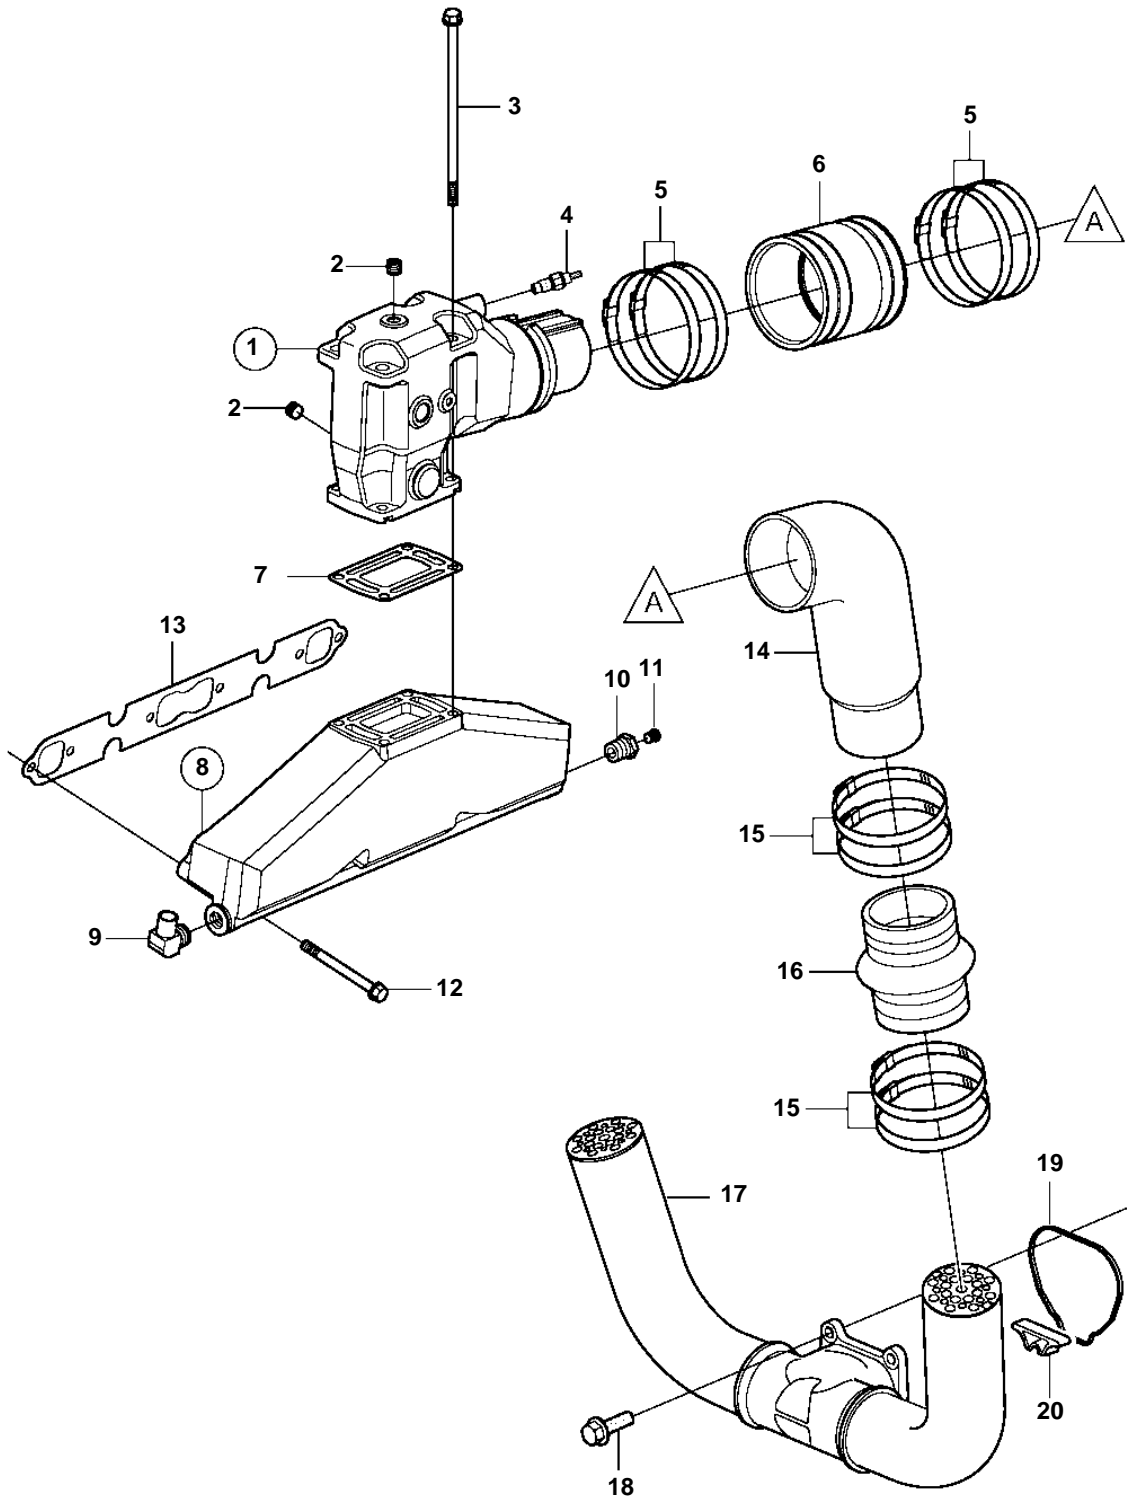

5.0GL-H, 5.0GL-HF

23406

## 5.0GL-H, 5.0GL-HF

REF	PART NO.	QTY	DESCRIPTION
1	3863061	2	Exhaust riser
2	3850740	4	· Plug
3	3808361	8	Flange screw
4	3862500	2	Temperature sensor
5	3863443	8	Clamp
6	3852696	2	Exhaust hose
7	3863191	1	Gasket kit
		2	· Gasket
8	3857723	2	Exhaust manifold
9	3852538	2	· Elbow
10	3858291	2	· Reducer sleeve
11	3850802	2	· Plug
12	3857184	12	Screw
13	3852468	2	Gasket
14	3863189	2	Exhaust pipe
15	3863442	8	Clamp
16	3863450	2	Bellows
17	3888684	1	Exhaust pipe
18	3841928	4	Flange screw
19	3841013	1	Gasket
20	3888557	1	Plug