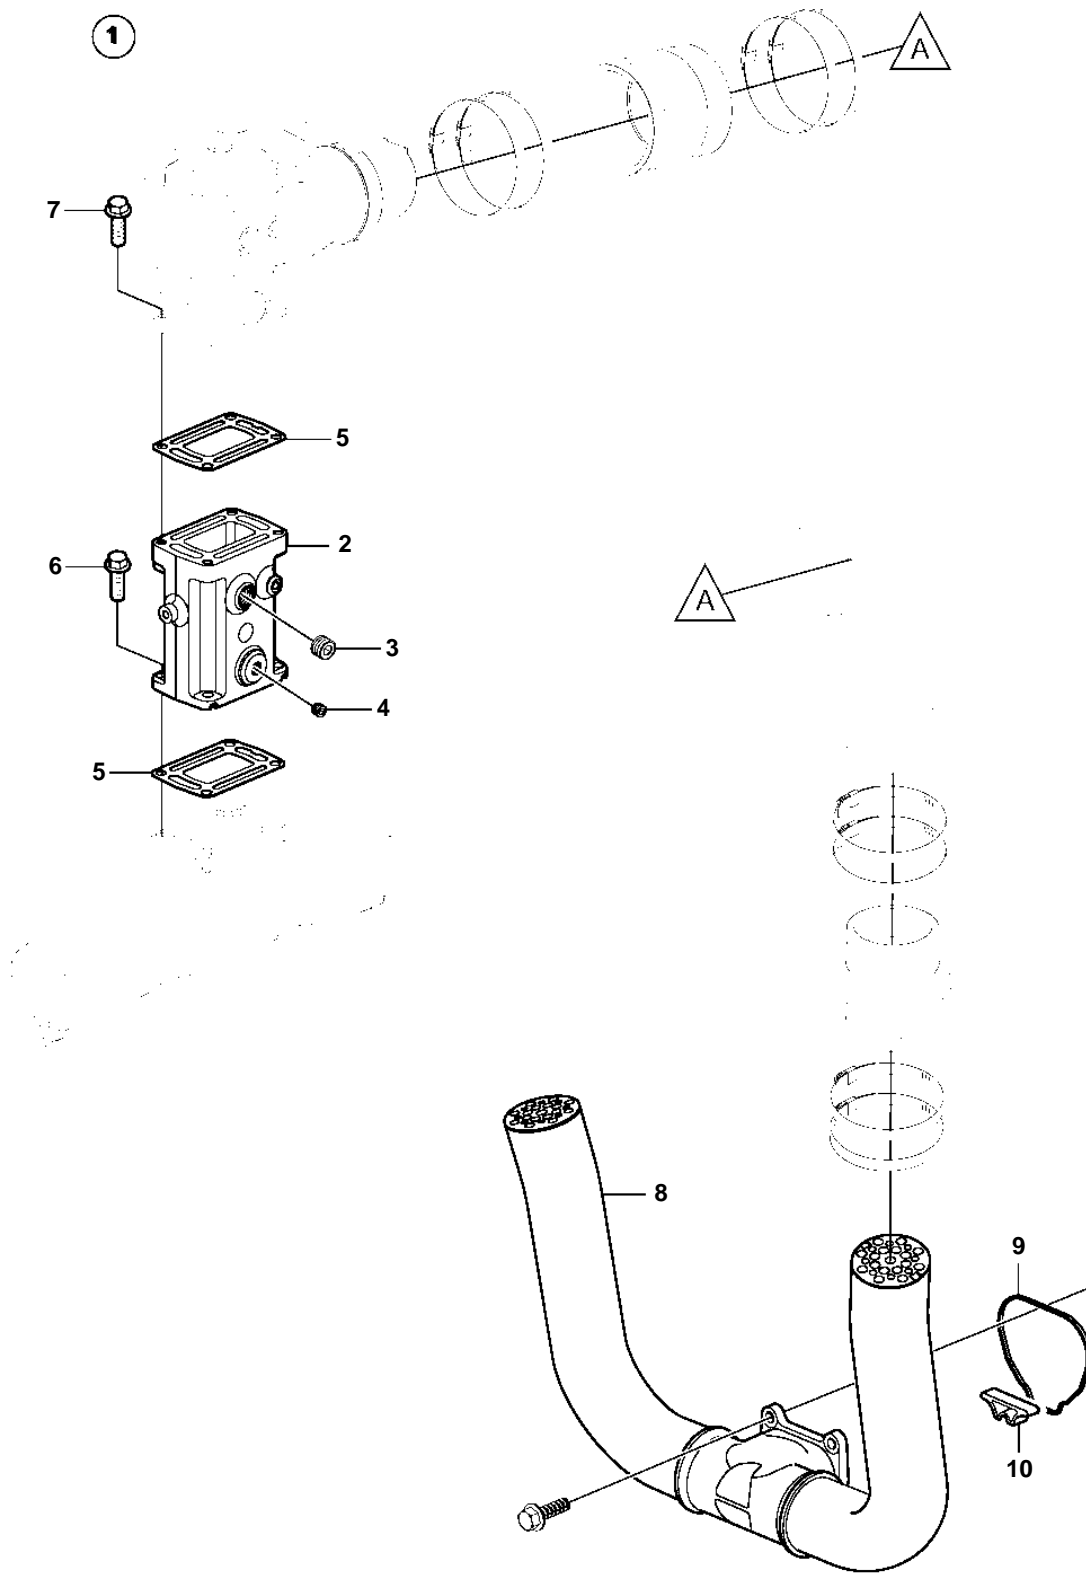

5.0GL-H, 5.0GL-HF

5.0GL-H, 5.0GL-HF

REF	PART NO.	QTY	DESCRIPTION	NOTES
1	3888847	1	Service kit	
2	3842853	2	· Exhaust pipe	
3	3850999	4	· · Plug	
4	3850740	4	· · Plug	
5	3863191	2	· Gasket kit	
		4	· · Gasket	
6	3887488	8	· Screw	
7	3887488	6	· Screw	L=32mm
	3853547	2	· Screw	L=51mm
8	3888687	1	· Exhaust pipe	
9	3841013	1	· Gasket	
10	3888557	1	Plug	