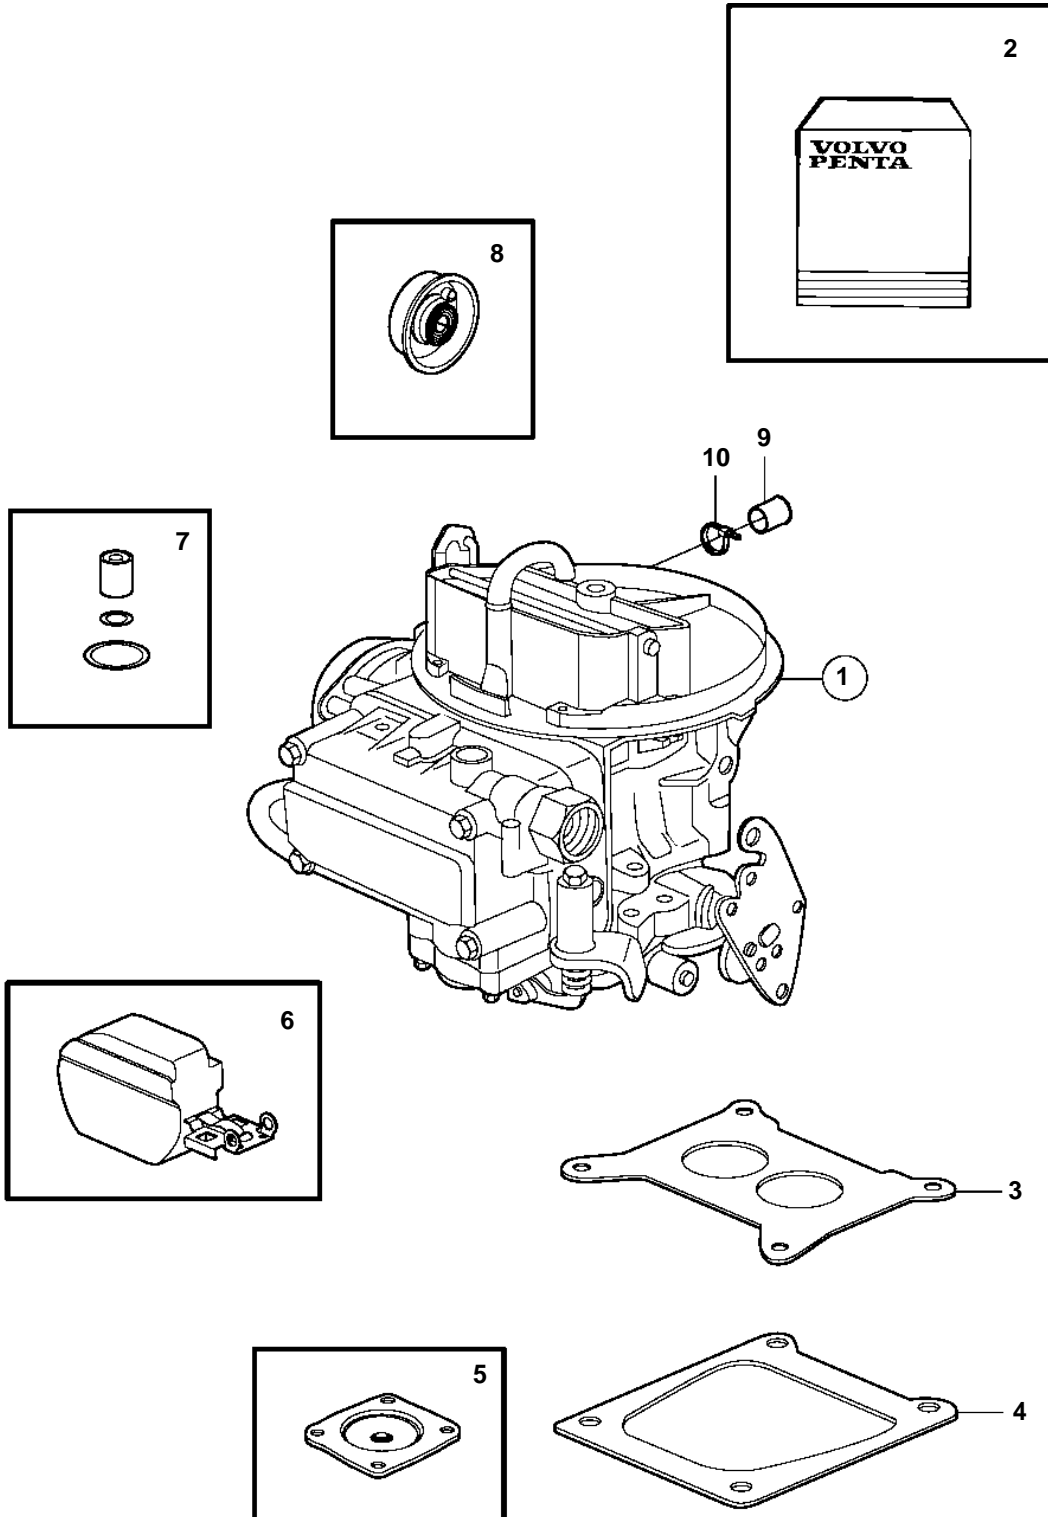

5.0GL-H, 5.0GL-HF

**5.0GL-H, 5.0GL-HF**

REF	PART NO.	QTY	DESCRIPTION
1	3887700	1	Carburetor
2	3854020	1	• Repair kit
3	3853280	1	• • Gasket
4	3850405	1	• • Gasket
5	3854257	1	• • Diaphragm
6	3853575	1	• Float
7	3854019	1	• Fuel filter
8	3853992	1	• Choke
9	3856766	1	• Cap
10	948211	1	• Strip clamp