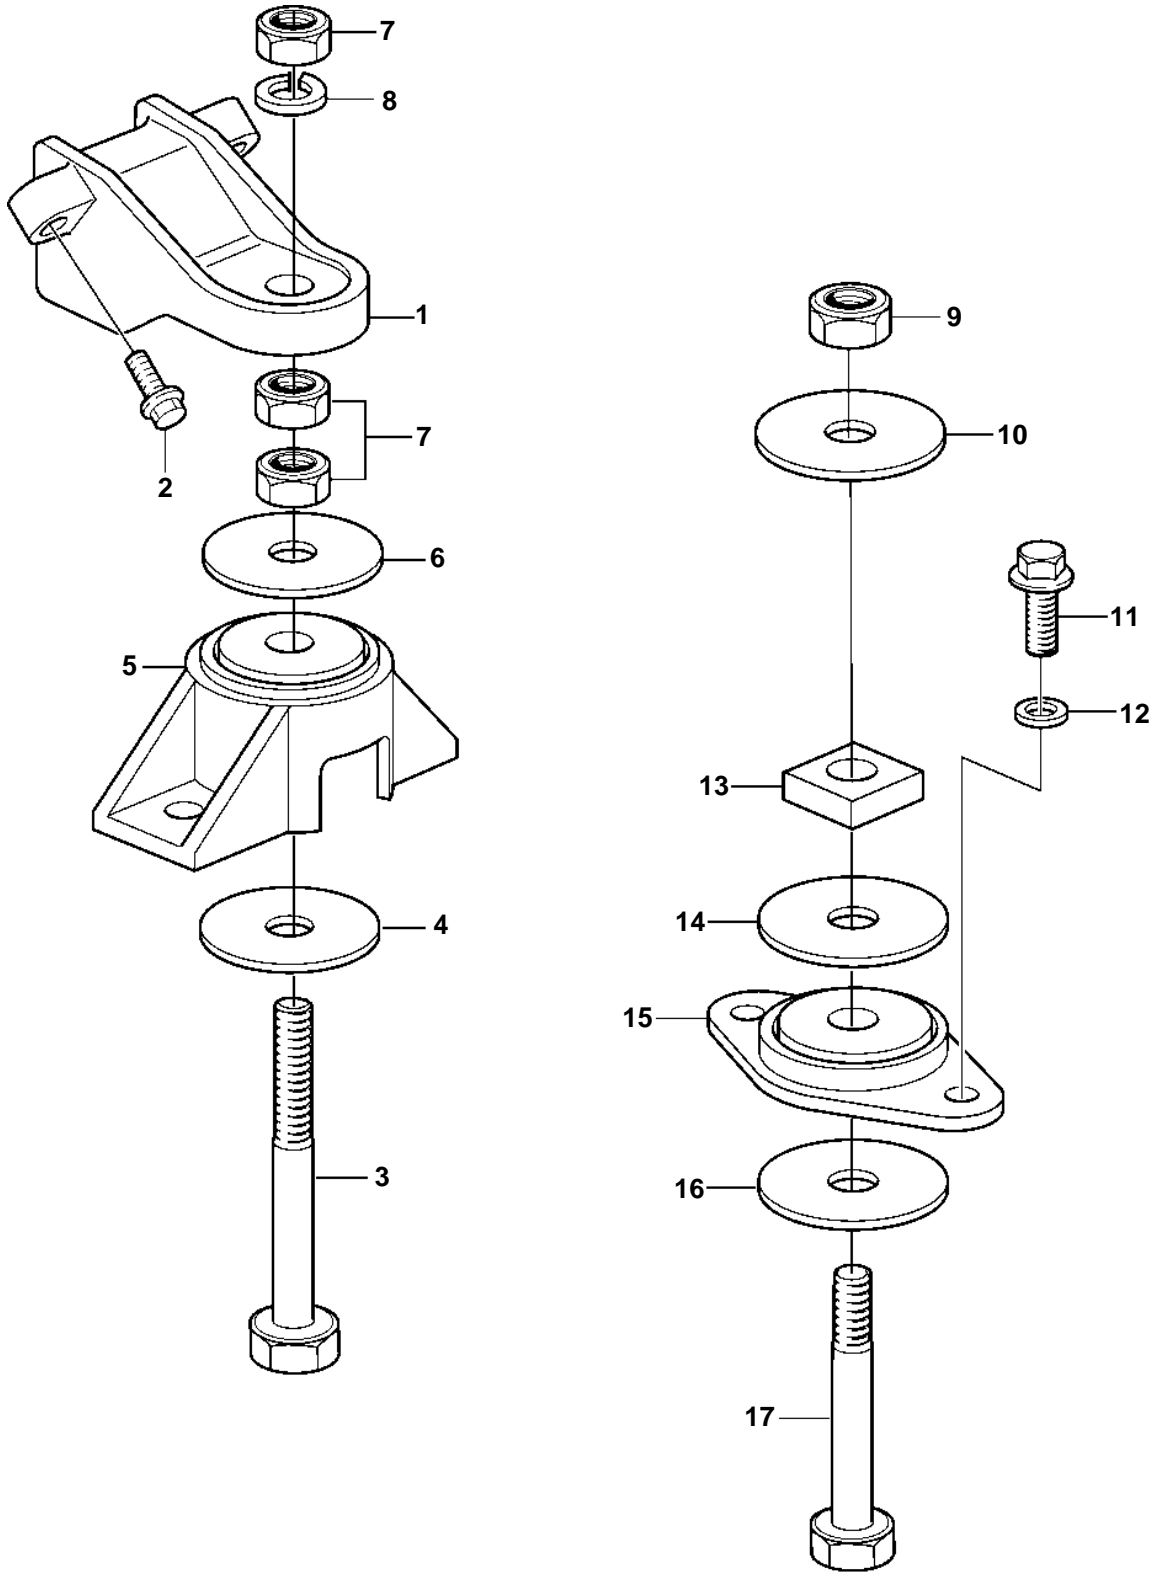

5.0GL-H, 5.0GL-HF

5.0GL-H, 5.0GL-HF

REF	PART NO.	QTY	DESCRIPTION
1	3818718	2	Bracket
2	3860582	6	Screw
3	3852566	2	Screw
4	3852428	2	Washer
5	3853805	2	Rubber cushion
6	3852433	2	Washer
7	3852021	6	Nut
8	3852090	2	Lock washer
9	3862657	2	Nut
10	3852540	2	Washer
11	959968	4	Screw
12	980933	4	Washer
13	3852539	2	Nut
14	3852622	2	Washer
15	3853806	2	Rubber cushion
16	3852542	2	Washer
17	3587962	2	Screw