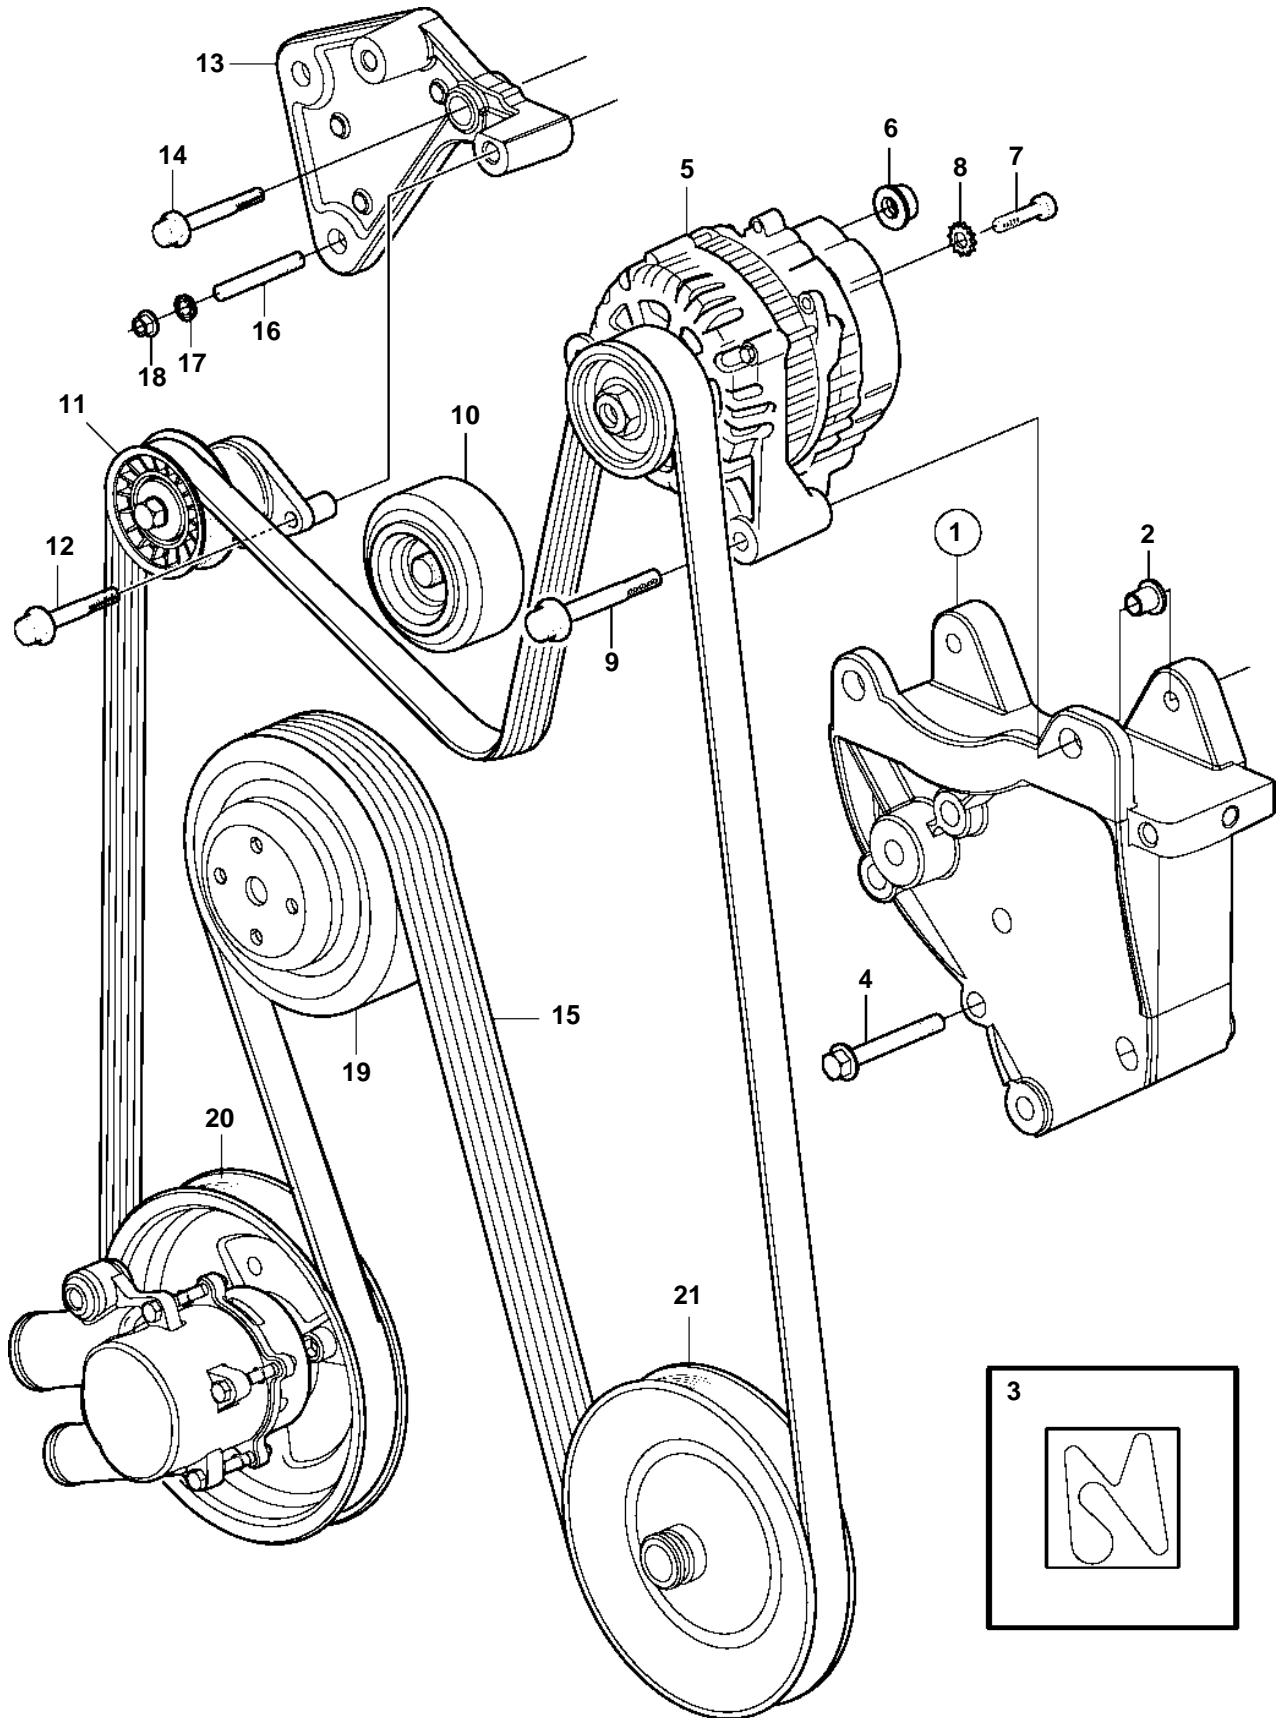

5.0GL-H, 5.0GL-HF

## 5.0GL-H, 5.0GL-HF

REF	PART NO.	QTY	DESCRIPTION
1	3819030	1	Bracket
2	3863175	2	· Bushing
3	3863274	1	Decal
4	3860281	3	Screw
5	3884950	1	Alternator
6	945408	1	Flange nut
7	3852208	1	Screw
8	3852520	1	Washer
9	947790	2	Flange screw
10	3861009	1	Pulley
11	3885250	1	Belt tensioner
12	3841928	2	Flange screw
13	3817292	1	Bracket
14	3841928	1	Flange screw
15	3889124	1	Drive belt
16	3860286	2	Stud
17	3860538	2	Nut, speed
18	3853404	2	Lock nut
19		1	Pulley, circulation pump
20		1	Sea water pump
21		1	Pulley, power steering pump