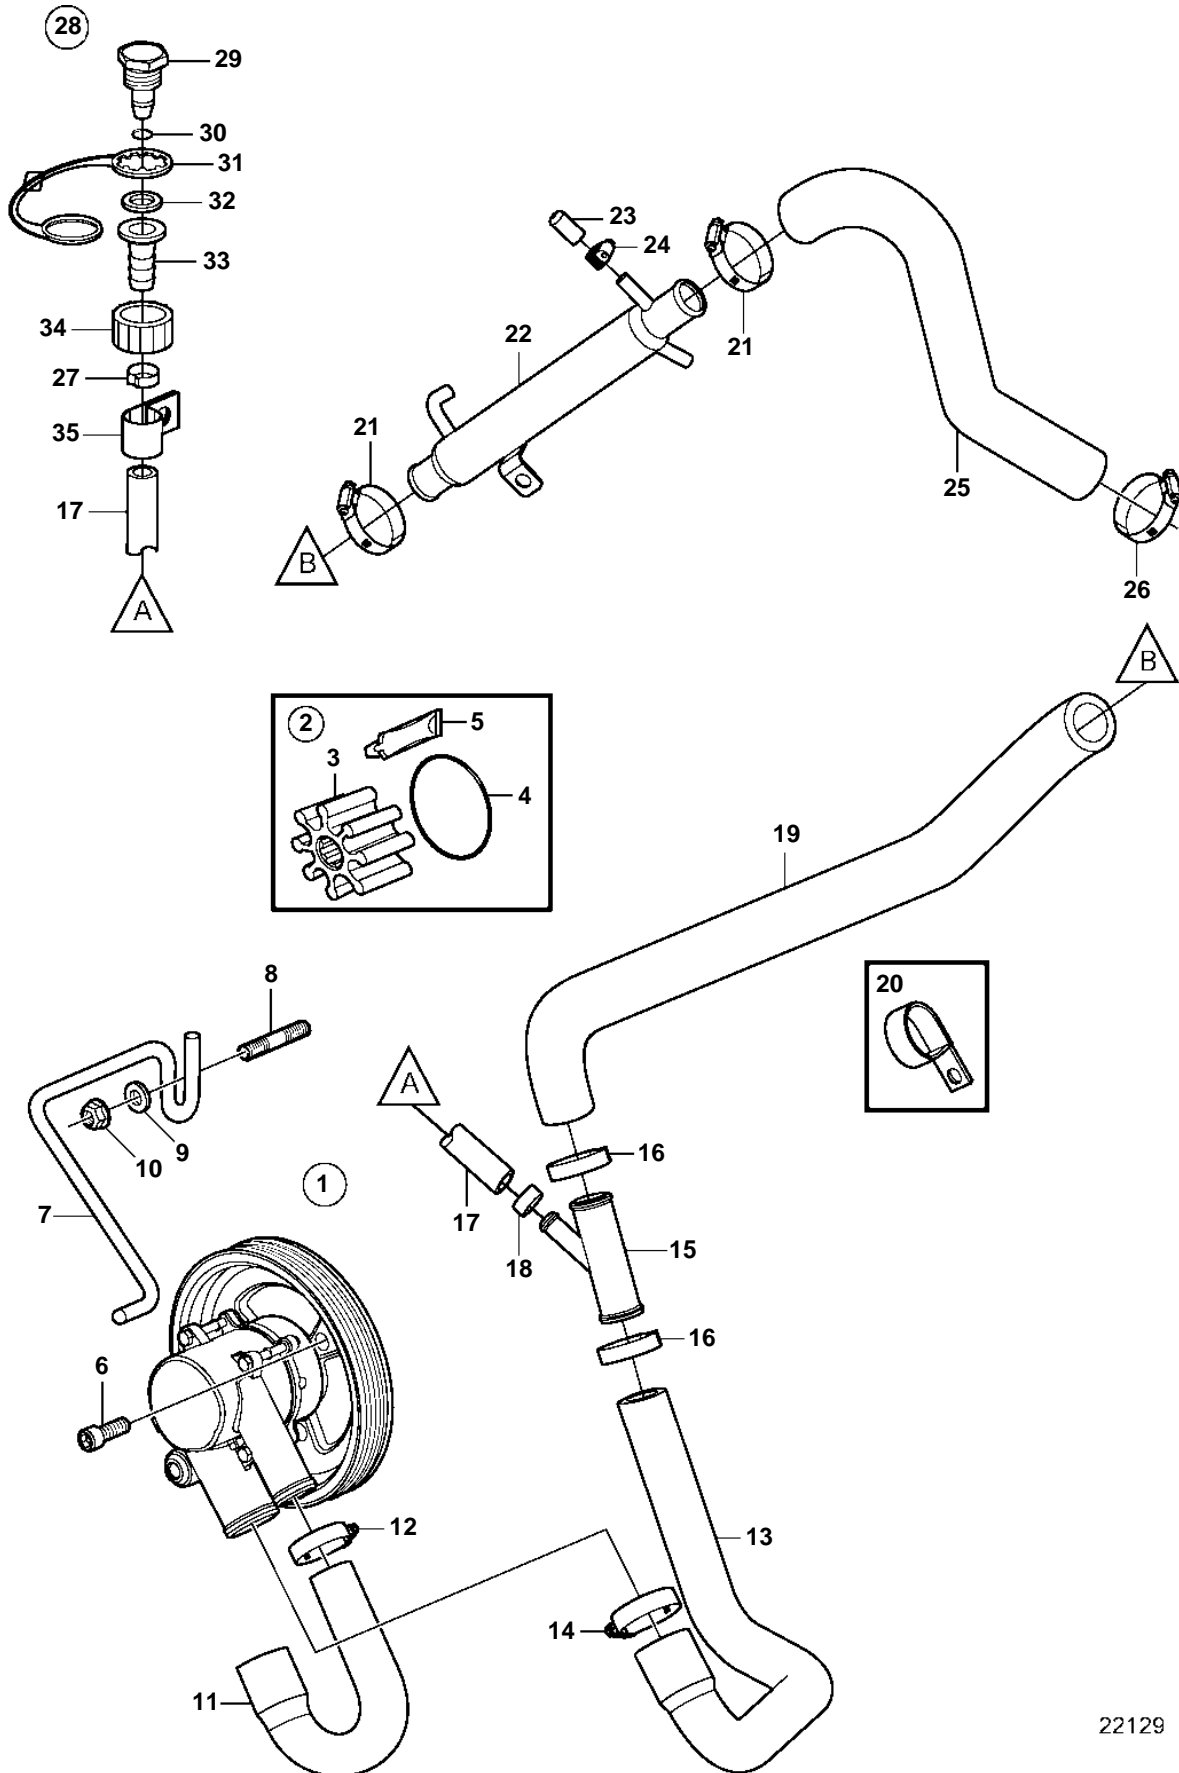

5.0GL-HF

22129

5.0GL-HF

REF	PART NO.	QTY	DESCRIPTION
1	3812519	1	Sea water pump
2	3842786	1	· Impeller kit
3		1	· · Impeller
4	3858938	1	· · O-ring
5		1	· · Lubricant, glycerin
6	3857939	3	Screw
7	3817688	1	Bracket
8	941814	2	Stud
9	980933	2	Washer
10	3857181	2	Flange lock nut
11	3817818	1	Hose
12	3863440	1	Clamp
13	3817823	1	Hose
14	3863441	1	Clamp
15	3862699	1	T-pipe
16	982645	2	Clamp
17	3862901	1	Hose
18	983168	1	Clamp
19	3862543	1	Hose
20	3853312	1	Clamp
21	3862629	1	Oil cooler
22	3863444	2	Clamp
23	3856766	1	Cap
24	3860413	1	Clamp
25	3817579	1	Hose
26	3812302	1	Clamp
27	983146	1	Clamp
28	3807440	1	Connector
29		1	· Cap
30	942978	1	· O-ring
31	3862082	1	· Retainer
32	3807664	1	· Seal
33		1	· Connector
34		1	· Connector
35	3862891	1	Clamp