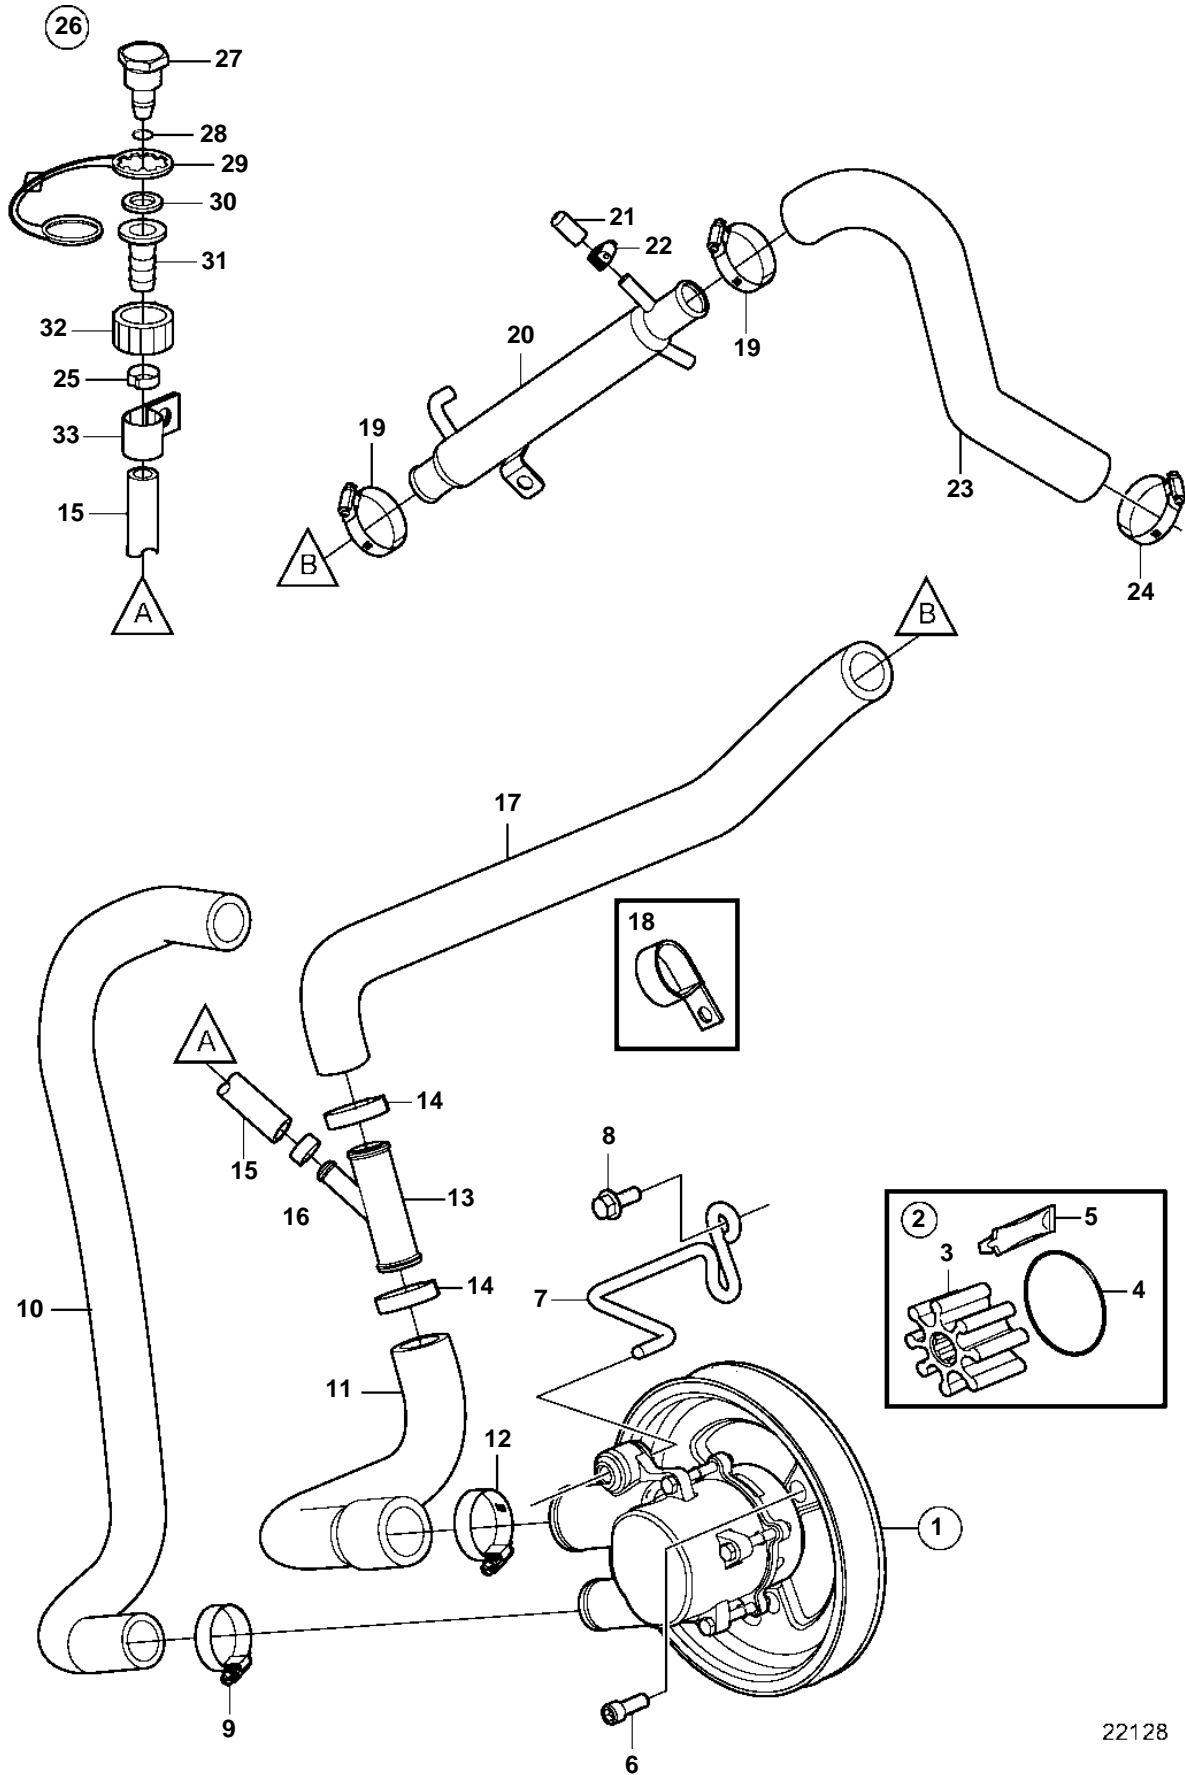

5.0GL-H

22128

5.0GL-H

REF	PART NO.	QTY	DESCRIPTION
1	3812519	1	Sea water pump
2	3842786	1	· Impeller kit
3		1	· · Impeller
4	3858938	1	· · O-ring
5		1	· · Lubricant, glycerin
6	3857939	3	Screw
7	3812240	1	Bracket
8	3860163	2	Screw
9	3863441	1	Clamp
10	3817817	1	Hose
11	3817822	1	Hose
12	3863440	1	Clamp
13	3862699	1	T-pipe
14	982645	2	Clamp
15	3862901	1	Hose
16	983168	1	Clamp
17	3862543	1	Hose
18	3853312	1	Clamp
19	3863444	2	Clamp
20	3862629	1	Oil cooler
21	3856766	1	Cap
22	3860413	1	Clamp
23	3817579	1	Hose
24	3812302	1	Clamp
25	983146	1	Clamp
26	3807440	1	Connector
27		1	· Cap
28	942978	1	· O-ring
29	3862082	1	· Retainer
30	3807664	1	· Seal
31		1	· Connector
32		1	· Connector
33	3862891	1	Clamp