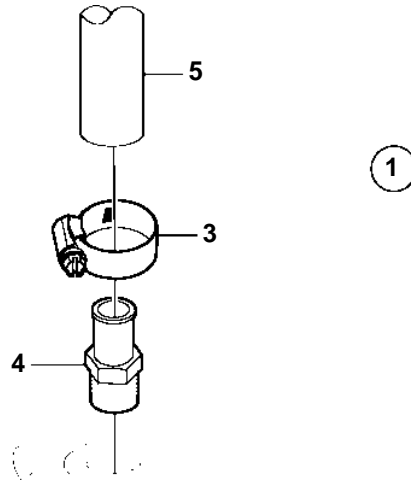

5.0GL-H

5.0GL-H

REF	PART NO.	QTY	DESCRIPTION
1	3818034	1	Hot water outlet
2	3841708	1	· Fitting
3	856483	1	· Hose nipple
4	3863439	2	· Clamp
5	3818035	1	· Fitting