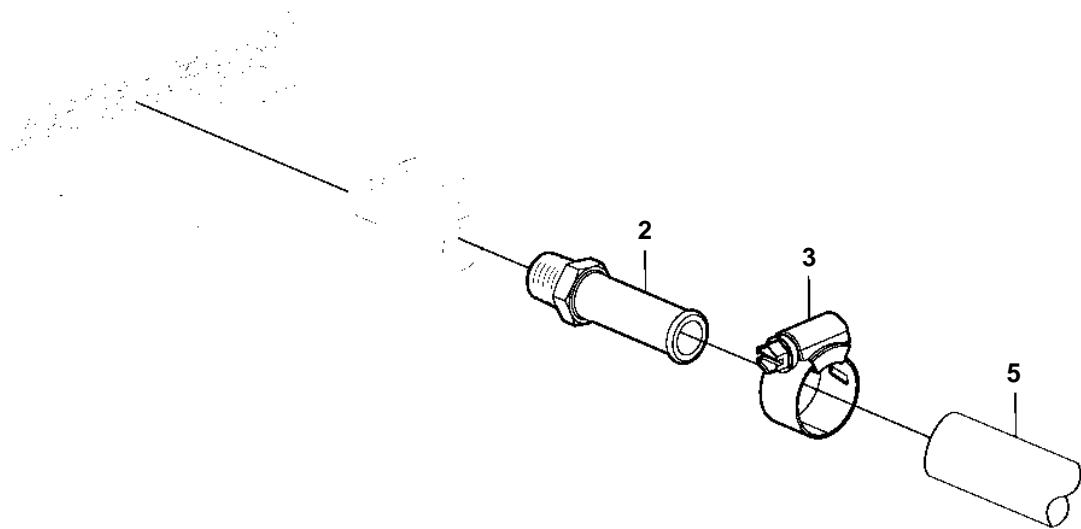

5.0GL-H

5.0GL-H

REF	PART NO.	QTY	DESCRIPTION
1	3818034	1	Hot water outlet
2	3841708	1	· Fitting
3	856483	1	· Hose nipple
4	3863439	2	· Clamp
5	3818035	1	· Fitting