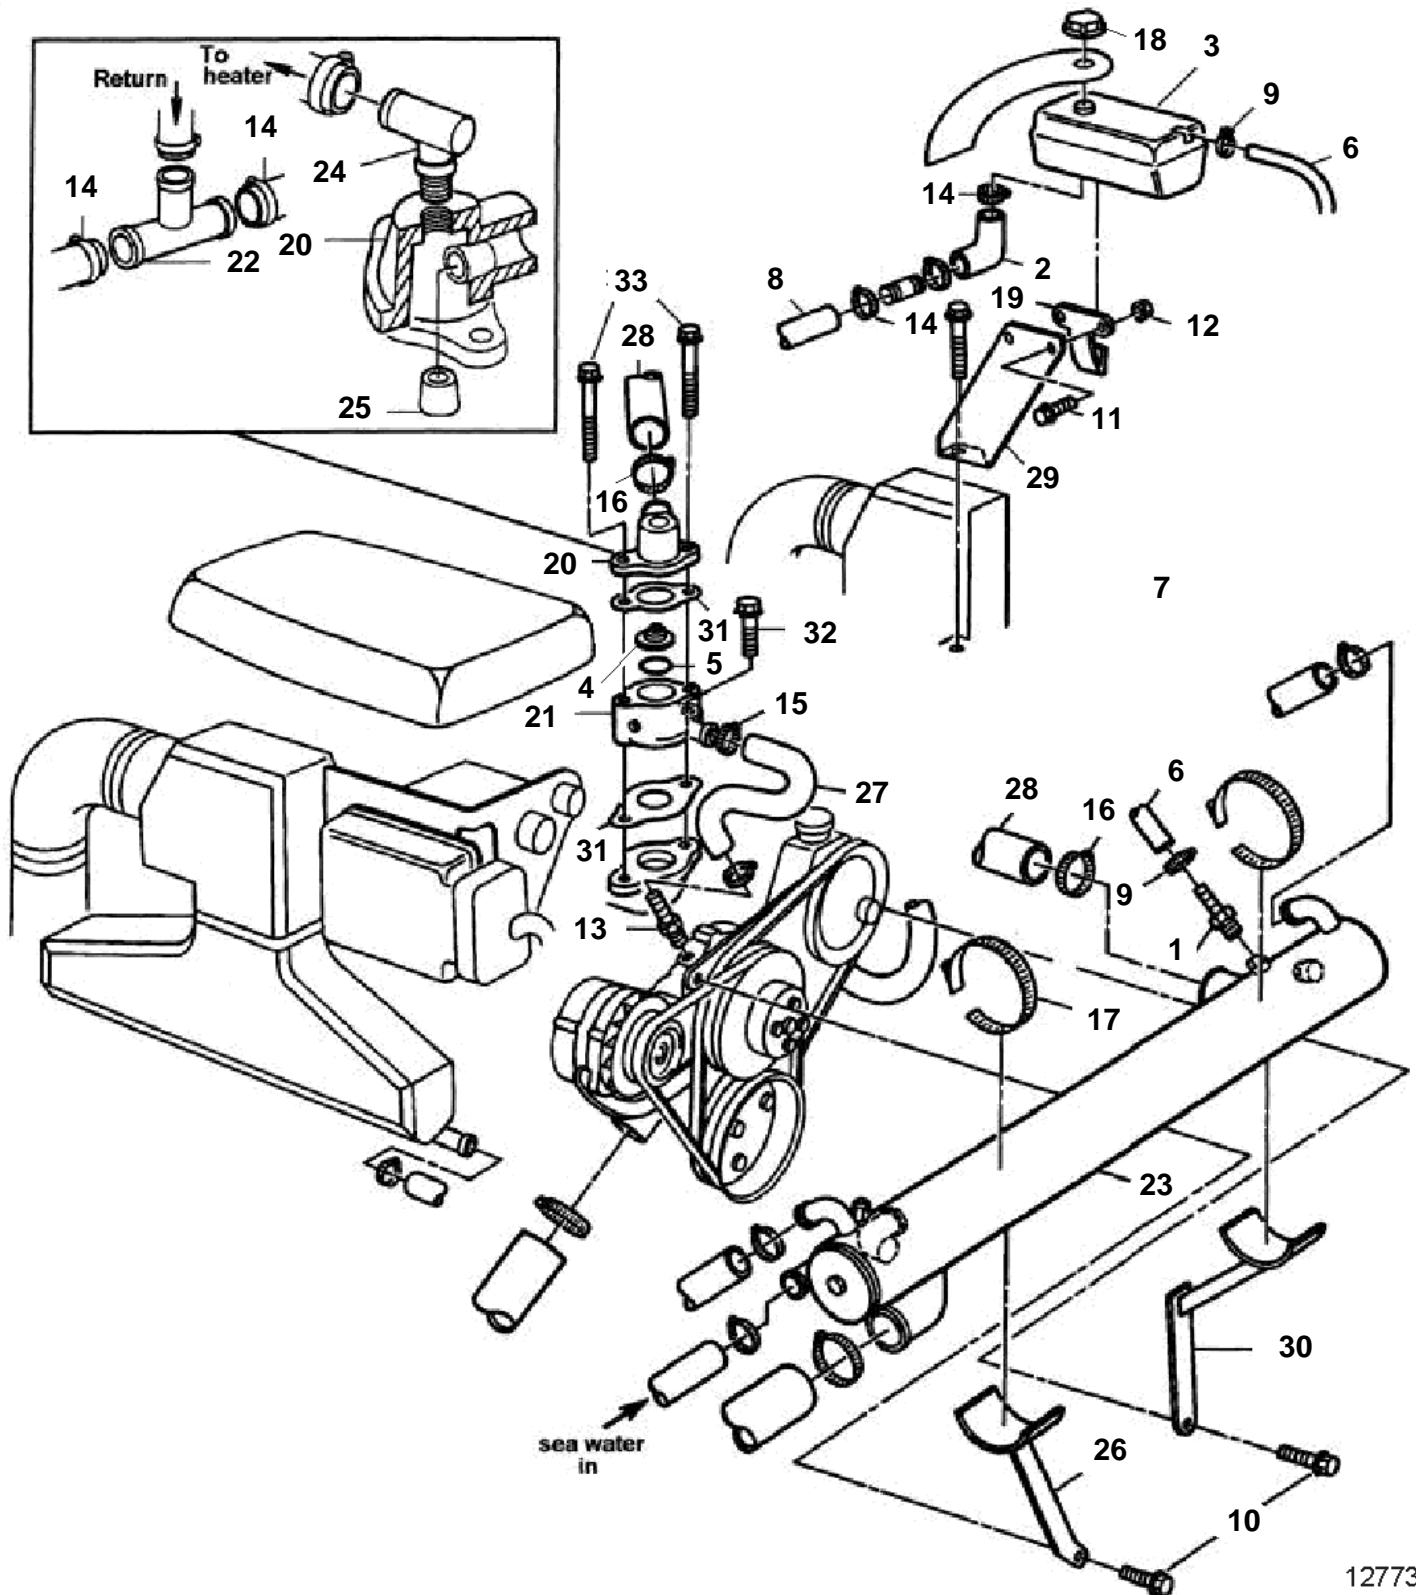

5.0FIPNCACE, 5.0FIPNCBCE, 5.0FIPNCMCE, 5.0FIPNCSCE, 5.0FLPNCA, 5.0FLPNCB, 5.0FLPNCM, 5.0FLPNCS

12773

5.0FIPNCACE, 5.0FIPNCBCE, 5.0FIPNCMCE, 5.0FIPNCSCE, 5.0FLPNCA, 5.0FLPNCB, 5.0FLPNCM, 5.0FLPNCS

REF	PART NO.	QTY	DESCRIPTION	NOTES
1		1	Freshwater cool kit	5.0 FL, Fi 15.8 FL, Fi, FSi
	180254	1	· Elbow nipple	
2	857500	1	· Hose	
3	861105	1	· Expansion tank	
4	875788	1	· Thermostat kit	
5	416033	1	· · Sealing ring	
6	942700	1	· Hose	
7	943367	1	· Hose	L=250mm, Not shown
8	943369	1	· Hose	L=15000mm
9	945652	2	· Hose clamp	
10	945767	2	· Screw	
11	946173	2	· Flange screw	
12	948645	2	· Lock nut	
13	961659	1	· Nipple	
14	961666	12	· Hose clamp	
15	961667	2	· Hose clamp	
16	961670	2	· Hose clamp	
17	961674	2	· Clamp	
18	1357775	1	· Pressure cap	
19	3851363	1	· Bracket	
20	3851383	1	· Thermostat housing	
	968147	1	· · Plug	
21	3851384	1	· Thermostat housing	
	479977	1	· · Plug	
	968145	1	· · Plug	
22	3851414	1	· Connection pipe	
23	3851617	1	· Heat exchanger	
	192134	1	· · Plug	
	841068	2	· · Screw	
		2	· · Cover	
	3851619	2	· · Rubber gasket	
	3851598	1	· Sleeve	Not shown
24	961611	1	· Elbow nipple	
25	3851385	1	· Plug	
26		1	· Bracket	
27	3851760	1	· Hose	
28	3851761	1	· Hose	
29	3851772	1	· Bracket	
30	3851771	1	· Bracket, Fi	
		1	· Bracket, FL	
31	3852111	2	· Gasket	
32	3853391	1	· Screw	
33	3853401	2	· Screw	
	961663	2	· Clamp	See no. 20, FWC installation instructions (PIN 7736035)
	961669	1	· Hose clamp	See no. 20, FWC installation instructions (PIN 7736035)
	3853598	1	· Elbow	See no. 20, FWC installation instructions (PIN 7736035)