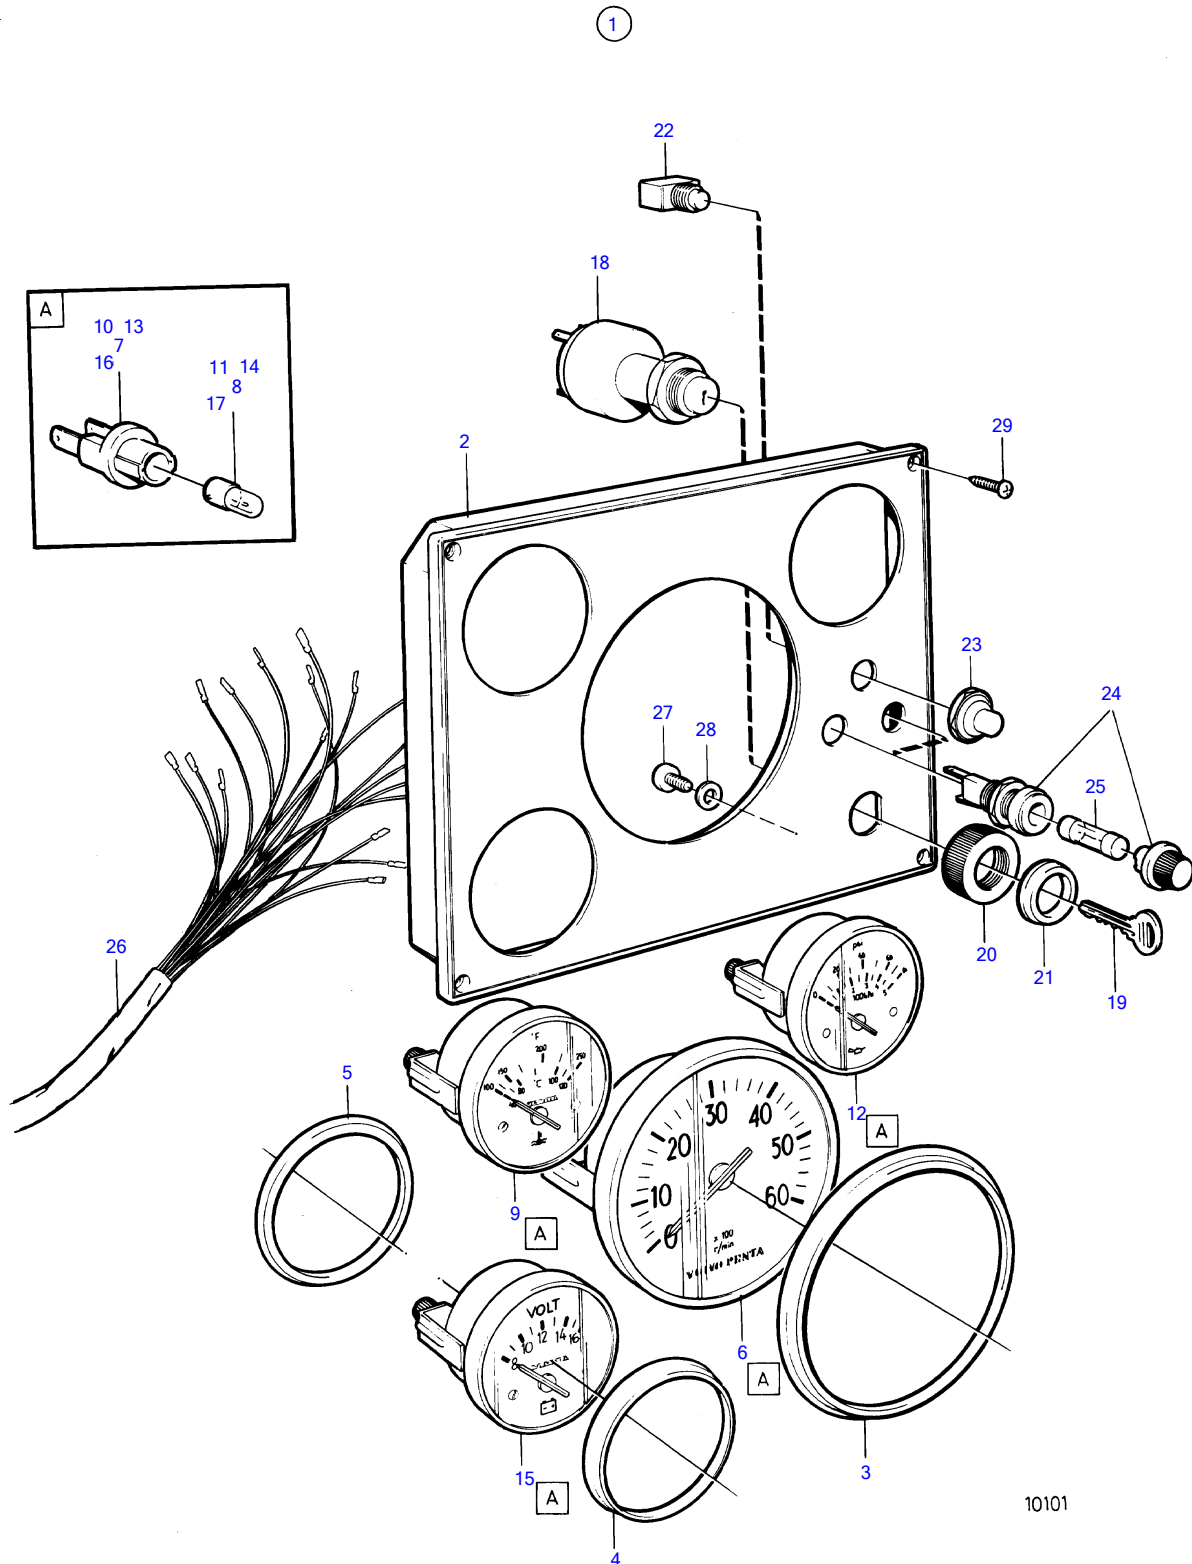

430A, 430B, 431A, 431B, 432A, 434A, 500B, 501B, 570A, 572A, 740B, DP-A, DP-A1, DP-A2, DP-C, DP-C1, DP-C1 1.95, DP-C1 2.30, DP-D, DP-D1, DP-D1 1.68, DP-D1 1.78, DP-D1 1.95, DP-D1 2.30, SP-A, SP-A1, SP-A2, SP-C, SP-C1

10101

430A, 430B, 431A, 431B, 432A, 434A, 500B, 501B, 570A, 572A, 740B, DP-A, DP-A1, DP-A2, DP-C, DP-C1, DP-C1 1.95, DP-C1 2.30, DP-D, DP-D1, DP-D1 1.68, DP-D1 1.78, DP-D1 1.95, DP-D1 2.30, SP-A, SP-A1, SP-A2, SP-C, SP-C1

REF	PART NO.	QTY	DESCRIPTION	SEE SEC.	NOTES
1	856820	1	Instrument panel		
2	(856789)	1	• Instrument panel		Obsolete part
3	856805	1	• Ring		
4	858643	3	• Front ring		
5	828803	3	• Guide ring		
6	856808	1	• Tachometer		
7	863945	1	• • Lamp socket		
8	863946	1	• • Bulb		
9	856811	1	• Thermometer		
10	863945	1	• • Lamp socket		
11	863946	1	• • Bulb		
12	856812	1	• Pressure gauge		
13	863945	1	• • Lamp socket		
14	863946	1	• • Bulb		
15	863930	1	• Voltmeter		
16	863945	1	• • Lamp socket		
17	863946	1	• • Bulb		
18	856659	1	• Starter switch		
19	(3814511)	2	• • Key		Not sold separately, Obsolete part
			• Bulletin P-36-4-1	P-36-4-1-EN	Deleted Part No's for Keys
20		1	• • Nut		Not sold separately
21		1	• • Front ring		Not sold separately
22	828585	1	• Toggle switch		
23	828586	1	• Nut		
24	841073	2	• Fuse holder		
25	841518	2	• Fuse		8A
26		1	• Cable kit	12557	
27	949947	1	• Cross recessed screw		
28	941904	1	• Spring washer		
29	828647	4	• Screw		