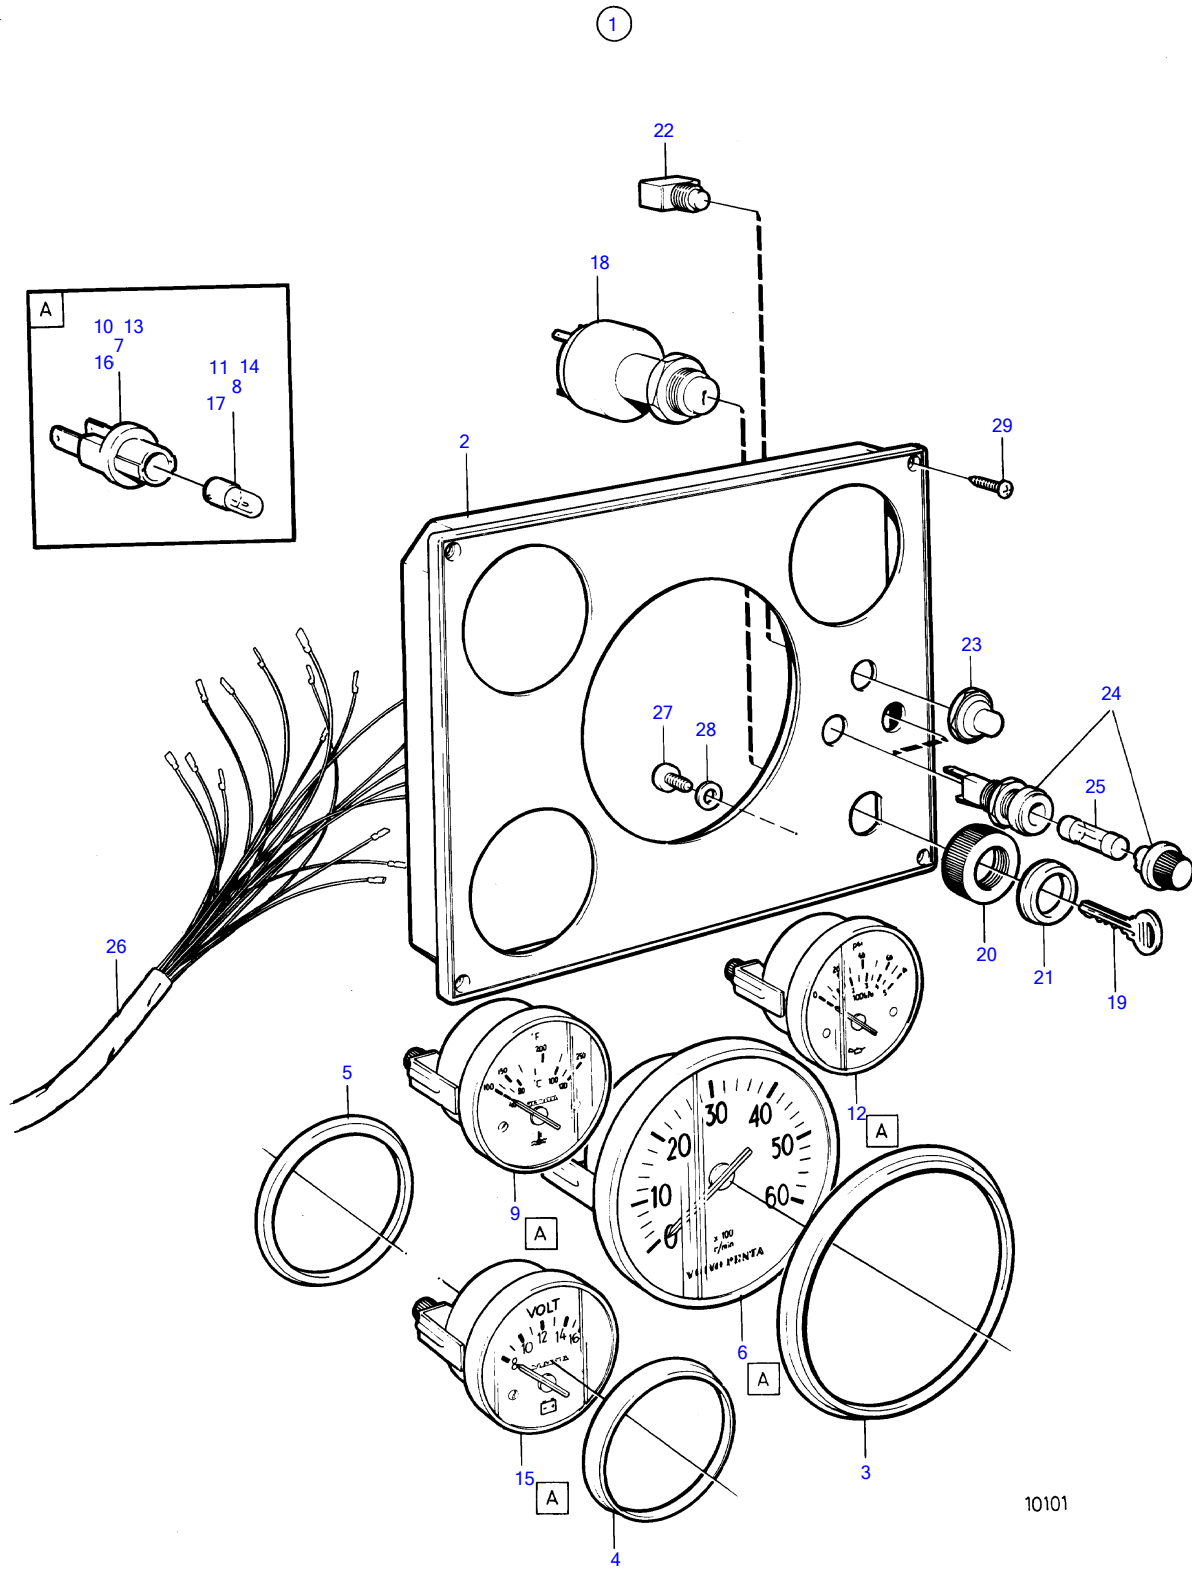

430A, 430B, 431A, 431B, 432A, 434A, 500B, 501B, 570A, 572A, 740B, DP-A, DP-A1, DP-A2, DP-C, DP-C1 1.95, DP-C1 2.30, DP-D, DP-D1, DP-D1 1.68, DP-D1 1.78, DP-D1 1.95, DP-D1 2.30, SP-A, SP-A1, SP-A2, SP-C, SP-C1

10101

430A, 430B, 431A, 431B, 432A, 434A, 500B, 501B, 570A, 572A, 740B, DP-A, DP-A1, DP-A2, DP-C, DP-C1, DP-C1 1.95, DP-C1 2.30, DP-D, DP-D1, DP-D1 1.68, DP-D1 1.78, DP-D1 1.95, DP-D1 2.30, SP-A, SP-A1, SP-A2, SP-C, SP-C1

REF	PART NO.	QTY	DESCRIPTION	SEE SEC.	NOTES
1	856820	1	Instrument panel		
2	(856789)	1	• Instrument panel		Obsolete part
3	856805	1	• Ring		
4	858643	3	• Front ring		
5	828803	3	• Guide ring		
6	856808	1	• Tachometer		
7	863945	1	• • Lamp socket		
8	863946	1	• • Bulb		
9	856811	1	• Thermometer		
10	863945	1	• • Lamp socket		
11	863946	1	• • Bulb		
12	856812	1	• Pressure gauge		
13	863945	1	• • Lamp socket		
14	863946	1	• • Bulb		
15	863930	1	• Voltmeter		
16	863945	1	• • Lamp socket		
17	863946	1	• • Bulb		
18	856659	1	• Starter switch		
19	(3814511)	2	• • Key		Not sold separately, Obsolete part
			• Bulletin P-36-4-1	P-36-4-1-EN	Deleted Part No's for Keys
20		1	• • Nut		Not sold separately
21		1	• • Front ring		Not sold separately
22	828585	1	• Toggle switch		
23	828586	1	• Nut		
24	841073	2	• Fuse holder		
25	841518	2	• Fuse		8A
26		1	• Cable kit	12557	
27	949947	1	• Cross recessed screw		
28	941904	1	• Spring washer		
29	828647	4	• Screw		