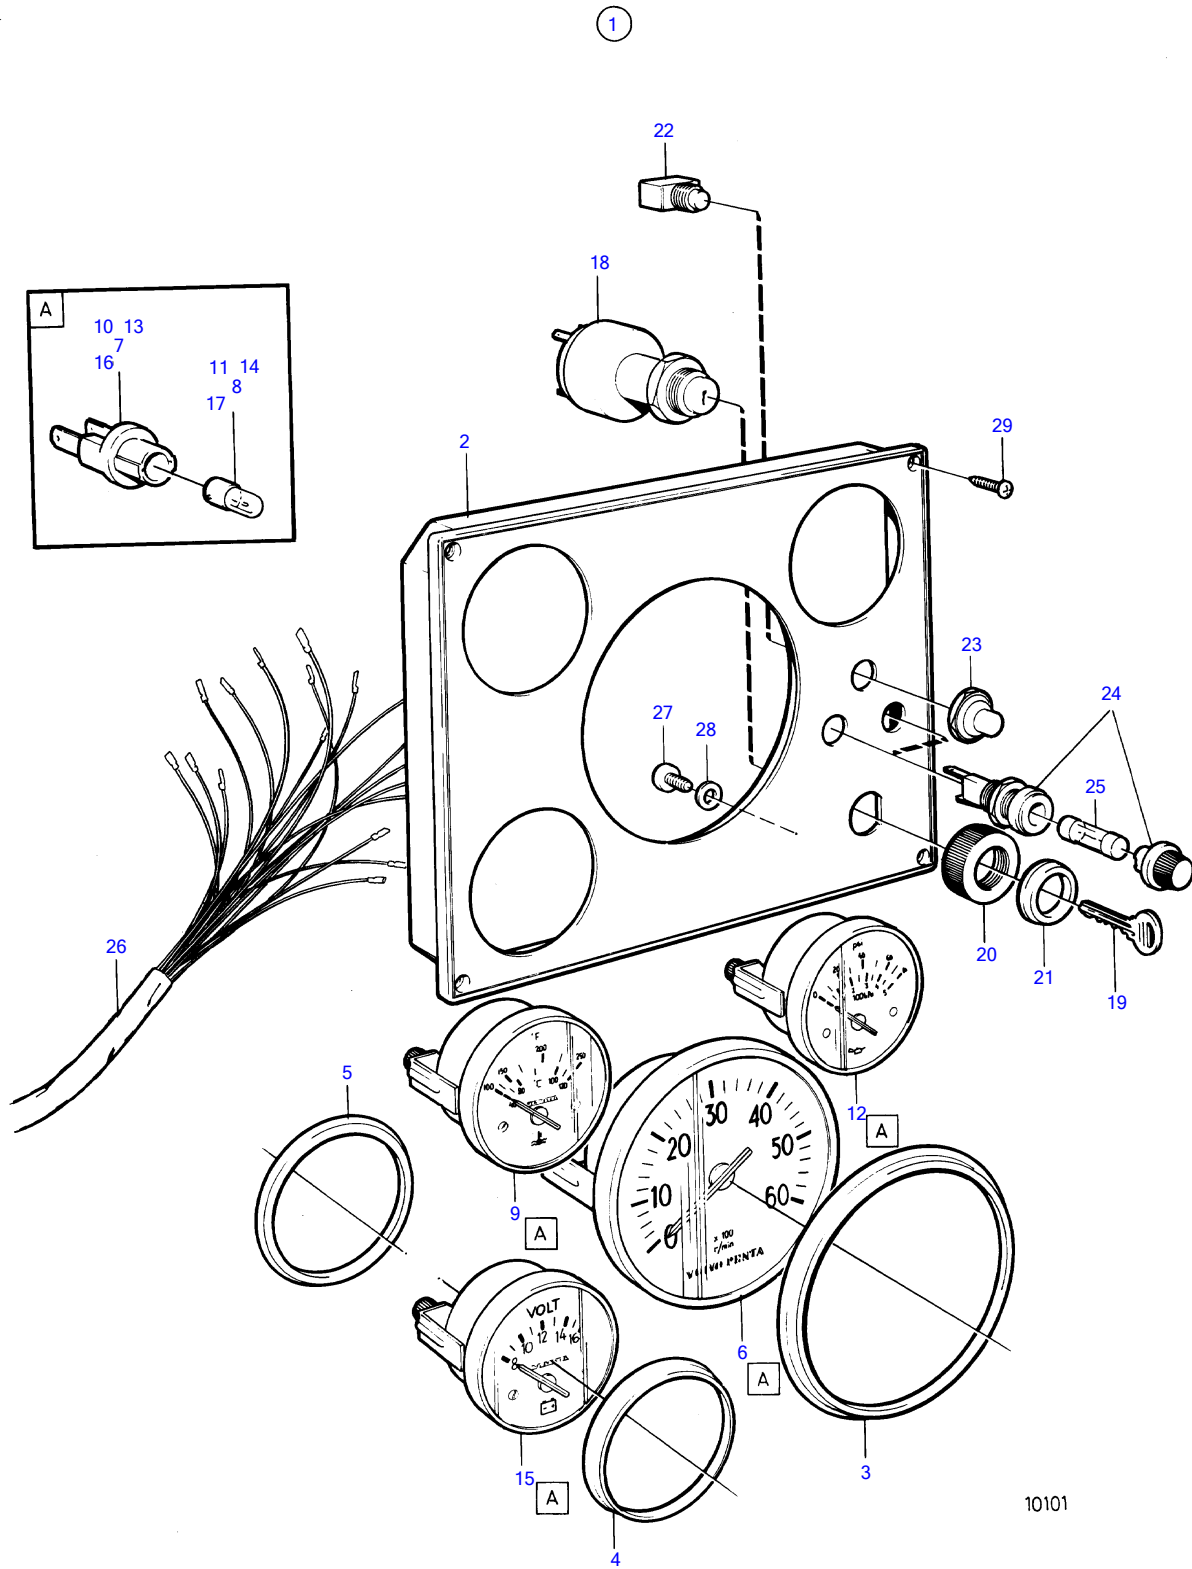

430A, 430B, 431A, 431B, 432A, 434A, 500B, 501B, 570A, 572A, 740B, DP-A, DP-A1, DP-A2, DP-C, DP-C1, DP-C1 1.95, DP-C1 2.30, DP-D, DP-D1, DP-D1 1.68, DP-D1 1.78, DP-D1 1.95, DP-D1 2.30, SP-A, SP-A1, SP-A2, SP-C, SP-C1

10101

430A, 430B, 431A, 431B, 432A, 434A, 500B, 501B, 570A, 572A, 740B, DP-A, DP-A1, DP-A2, DP-C, DP-C1, DP-C1 1.95, DP-C1 2.30, DP-D, DP-D1, DP-D1 1.68, DP-D1 1.78, DP-D1 1.95, DP-D1 2.30, SP-A, SP-A1, SP-A2, SP-C, SP-C1

REF	PART NO.	QTY	DESCRIPTION	SEE SEC.	NOTES
1	856820	1	Instrument panel		
2	(856789)	1	• Instrument panel		Obsolete part
3	856805	1	• Ring		
4	858643	3	• Front ring		
5	828803	3	• Guide ring		
6	856808	1	• Tachometer		
7	863945	1	• • Lamp socket		
8	863946	1	• • Bulb		
9	856811	1	• Thermometer		
10	863945	1	• • Lamp socket		
11	863946	1	• • Bulb		
12	856812	1	• Pressure gauge		
13	863945	1	• • Lamp socket		
14	863946	1	• • Bulb		
15	863930	1	• Voltmeter		
16	863945	1	• • Lamp socket		
17	863946	1	• • Bulb		
18	856659	1	• Starter switch		
19	(3814511)	2	• • Key		Not sold separately, Obsolete part
			• Bulletin P-36-4-1	P-36-4-1-EN	Deleted Part No's for Keys
20		1	• • Nut		Not sold separately
21		1	• • Front ring		Not sold separately
22	828585	1	• Toggle switch		
23	828586	1	• Nut		
24	841073	2	• Fuse holder		
25	841518	2	• Fuse		8A
26		1	• Cable kit	12557	
27	949947	1	• Cross recessed screw		
28	941904	1	• Spring washer		
29	828647	4	• Screw		