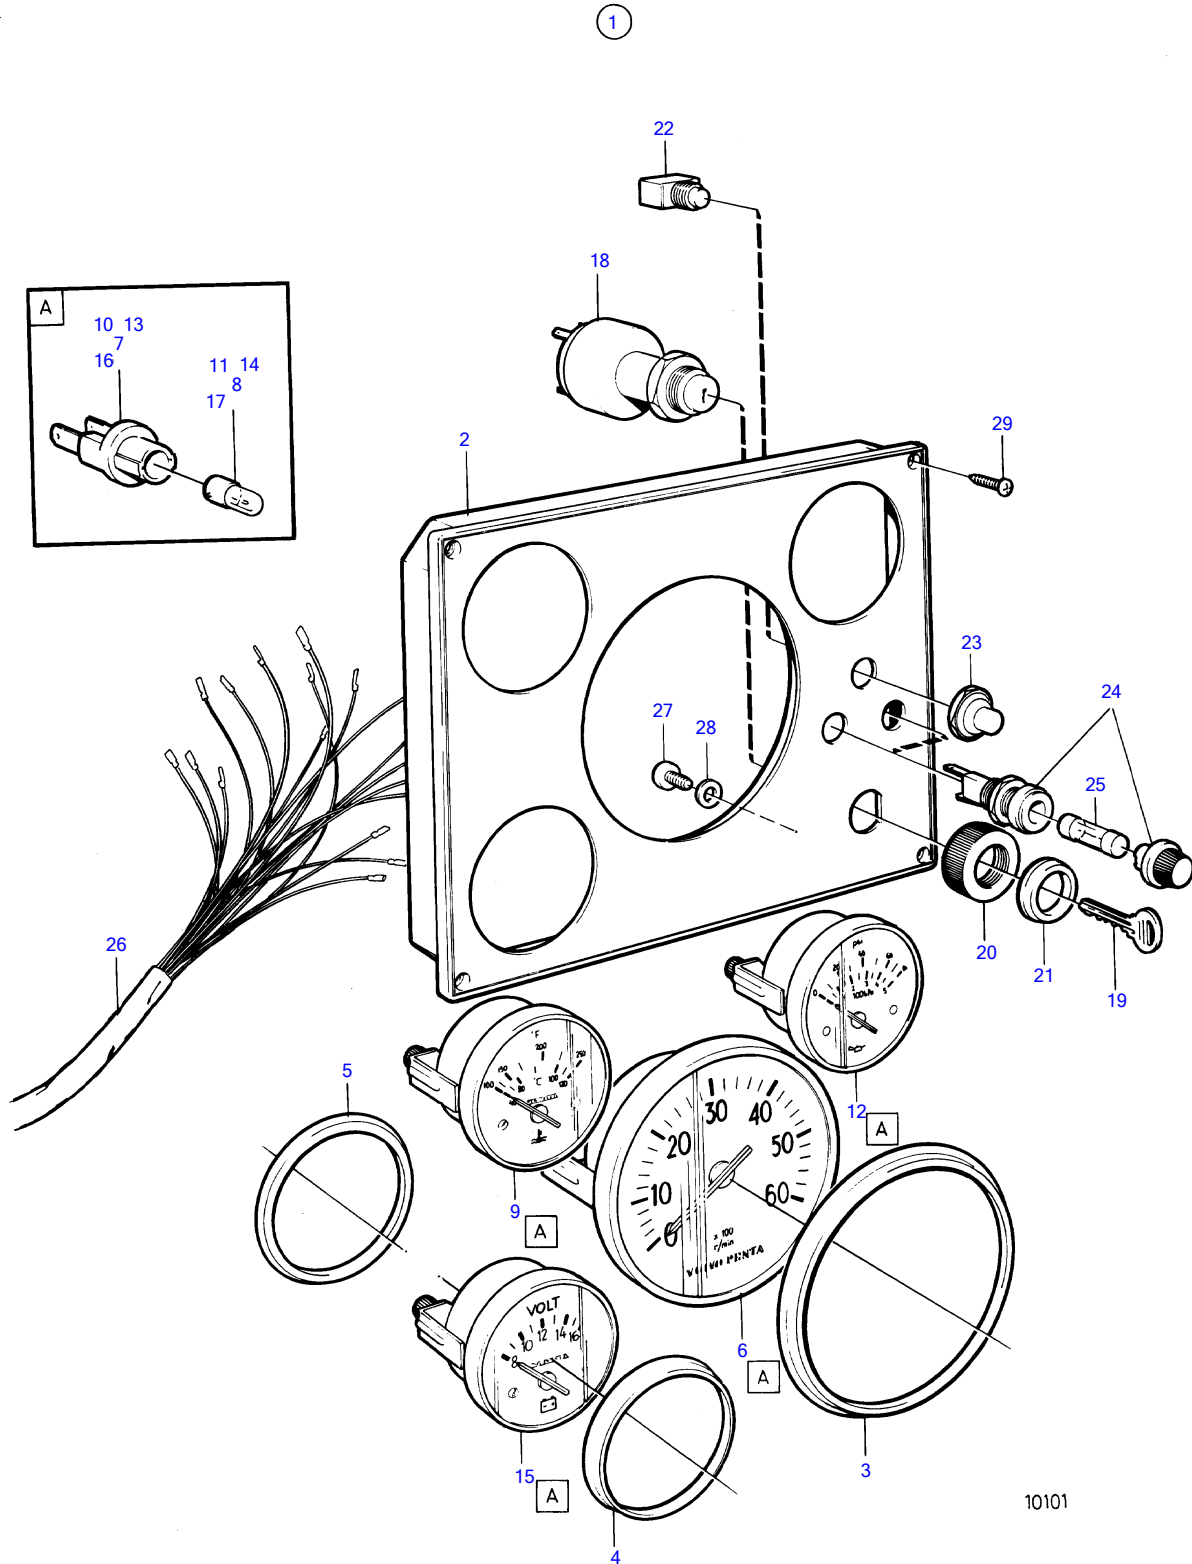

430A, 430B, 431A, 431B, 432A, 434A, 500B, 501B, 570A, 572A, 740B, DP-A, DP-A1, DP-A2, DP-C, DP-C1, DP-C1 1.95, DP-C1 2.30, DP-D, DP-D1, DP-D1 1.68, DP-D1 1.78, DP-D1 1.95, DP-D1 2.30, SP-A, SP-A1, SP-A2, SP-C, SP-C1

REF	PART NO.	QTY	DESCRIPTION	SEE SEC.	NOTES
1	856820	1	Instrument panel		
2	(856789)	1	• Instrument panel		Obsolete part
3	856805	1	• Ring		
4	858643	3	• Front ring		
5	828803	3	• Guide ring		
6	856808	1	• Tachometer		
7	863945	1	• • Lamp socket		
8	863946	1	• • Bulb		
9	856811	1	• Thermometer		
10	863945	1	• • Lamp socket		
11	863946	1	• • Bulb		
12	856812	1	• Pressure gauge		
13	863945	1	• • Lamp socket		
14	863946	1	• • Bulb		
15	863930	1	• Voltmeter		
16	863945	1	• • Lamp socket		
17	863946	1	• • Bulb		
18	856659	1	• Starter switch		
19	(3814511)	2	• • Key		Not sold separately, Obsolete part
			• Bulletin P-36-4-1	P-36-4-1-EN	Deleted Part No's for Keys
20		1	• • Nut		Not sold separately
21		1	• • Front ring		Not sold separately
22	828585	1	• Toggle switch		
23	828586	1	• Nut		
24	841073	2	• Fuse holder		
25	841518	2	• Fuse		8A
26		1	• Cable kit	12557	
27	949947	1	• Cross recessed screw		
28	941904	1	• Spring washer		
29	828647	4	• Screw		