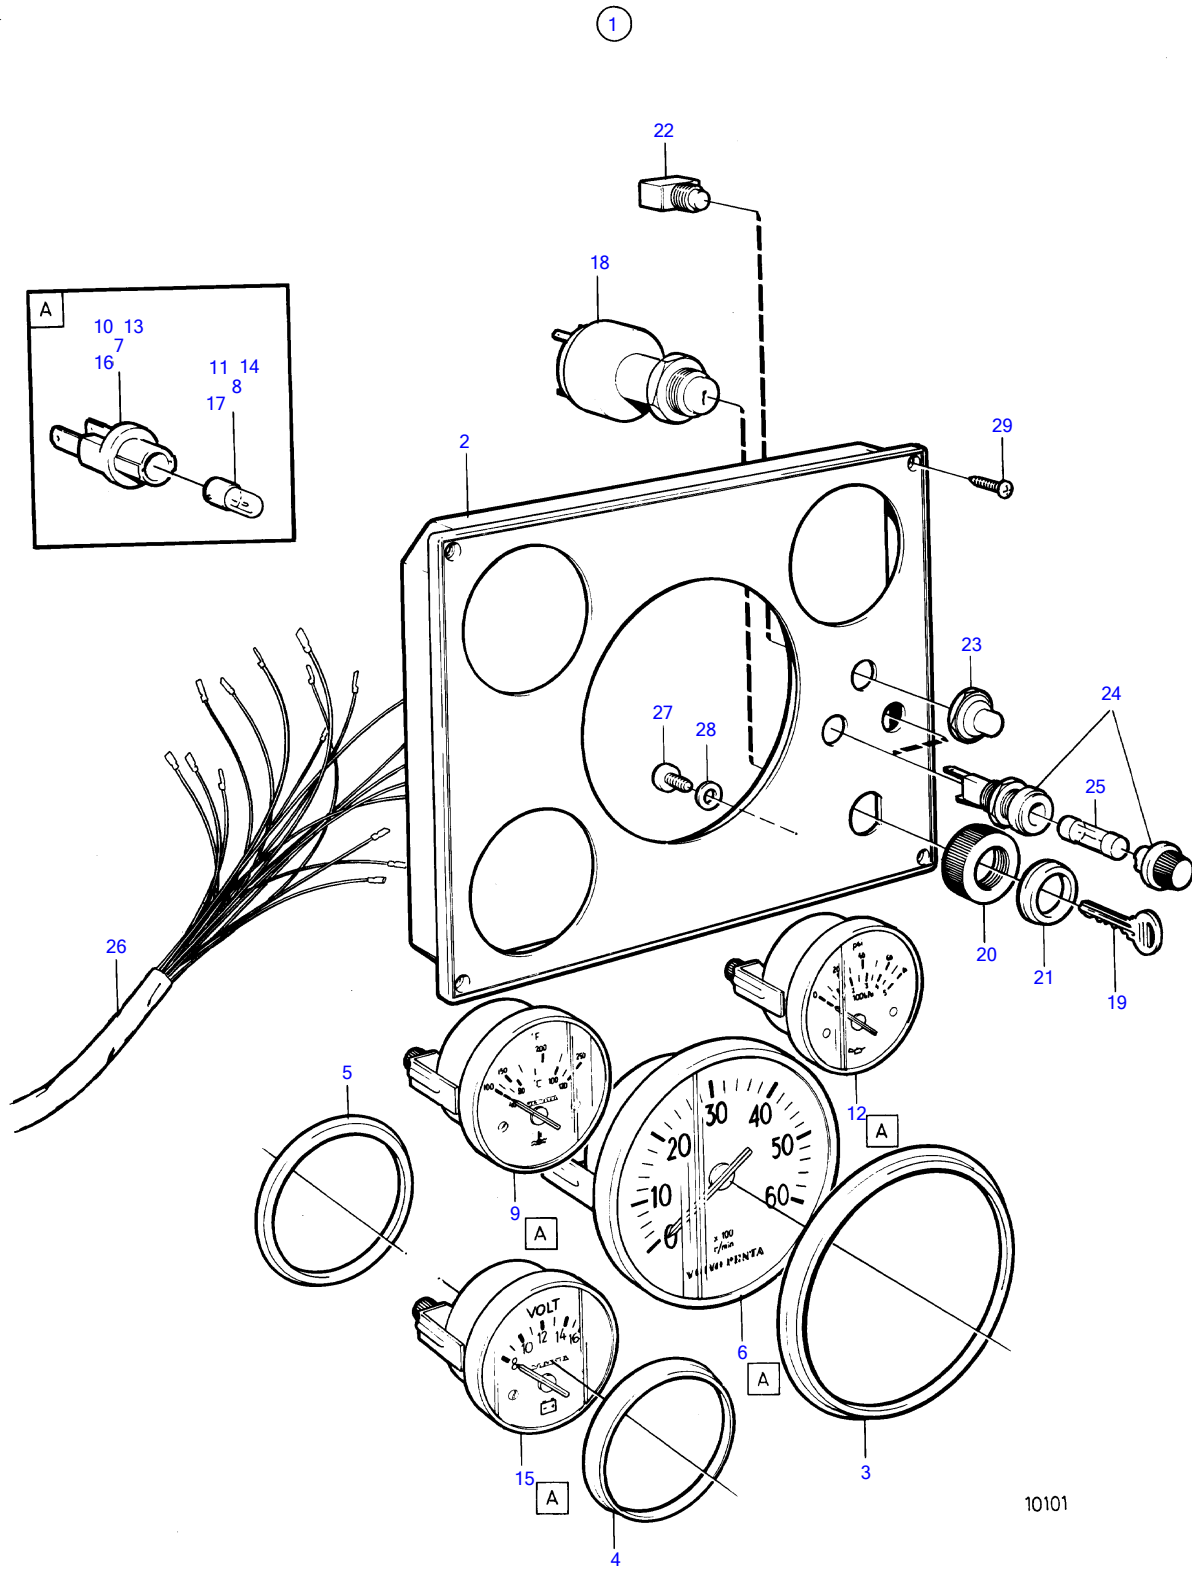

430A, 430B, 431A, 431B, 432A, 434A, 500B, 501B, 570A, 572A, 740B, DP-A, DP-A1, DP-A2, DP-C, DP-C1, DP-C1 1.95, DP-C1 2.30, DP-D, DP-D1, DP-D1 1.68, DP-D1 1.78, DP-D1 1.95, DP-D1 2.30, SP-A, SP-A1, SP-A2, SP-C, SP-C1

REF	PART NO.	QTY	DESCRIPTION	SEE SEC.	NOTES
1	856820	1	Instrument panel		
2	(856789)	1	• Instrument panel		Obsolete part
3	856805	1	• Ring		
4	858643	3	• Front ring		
5	828803	3	• Guide ring		
6	856808	1	• Tachometer		
7	863945	1	• • Lamp socket		
8	863946	1	• • Bulb		
9	856811	1	• Thermometer		
10	863945	1	• • Lamp socket		
11	863946	1	• • Bulb		
12	856812	1	• Pressure gauge		
13	863945	1	• • Lamp socket		
14	863946	1	• • Bulb		
15	863930	1	• Voltmeter		
16	863945	1	• • Lamp socket		
17	863946	1	• • Bulb		
18	856659	1	• Starter switch		
19	(3814511)	2	• • Key		Not sold separately, Obsolete part
			• Bulletin P-36-4-1	P-36-4-1-EN	Deleted Part No's for Keys
20		1	• • Nut		Not sold separately
21		1	• • Front ring		Not sold separately
22	828585	1	• Toggle switch		
23	828586	1	• Nut		
24	841073	2	• Fuse holder		
25	841518	2	• Fuse		8A
26		1	• Cable kit	12557	
27	949947	1	• Cross recessed screw		
28	941904	1	• Spring washer		
29	828647	4	• Screw		