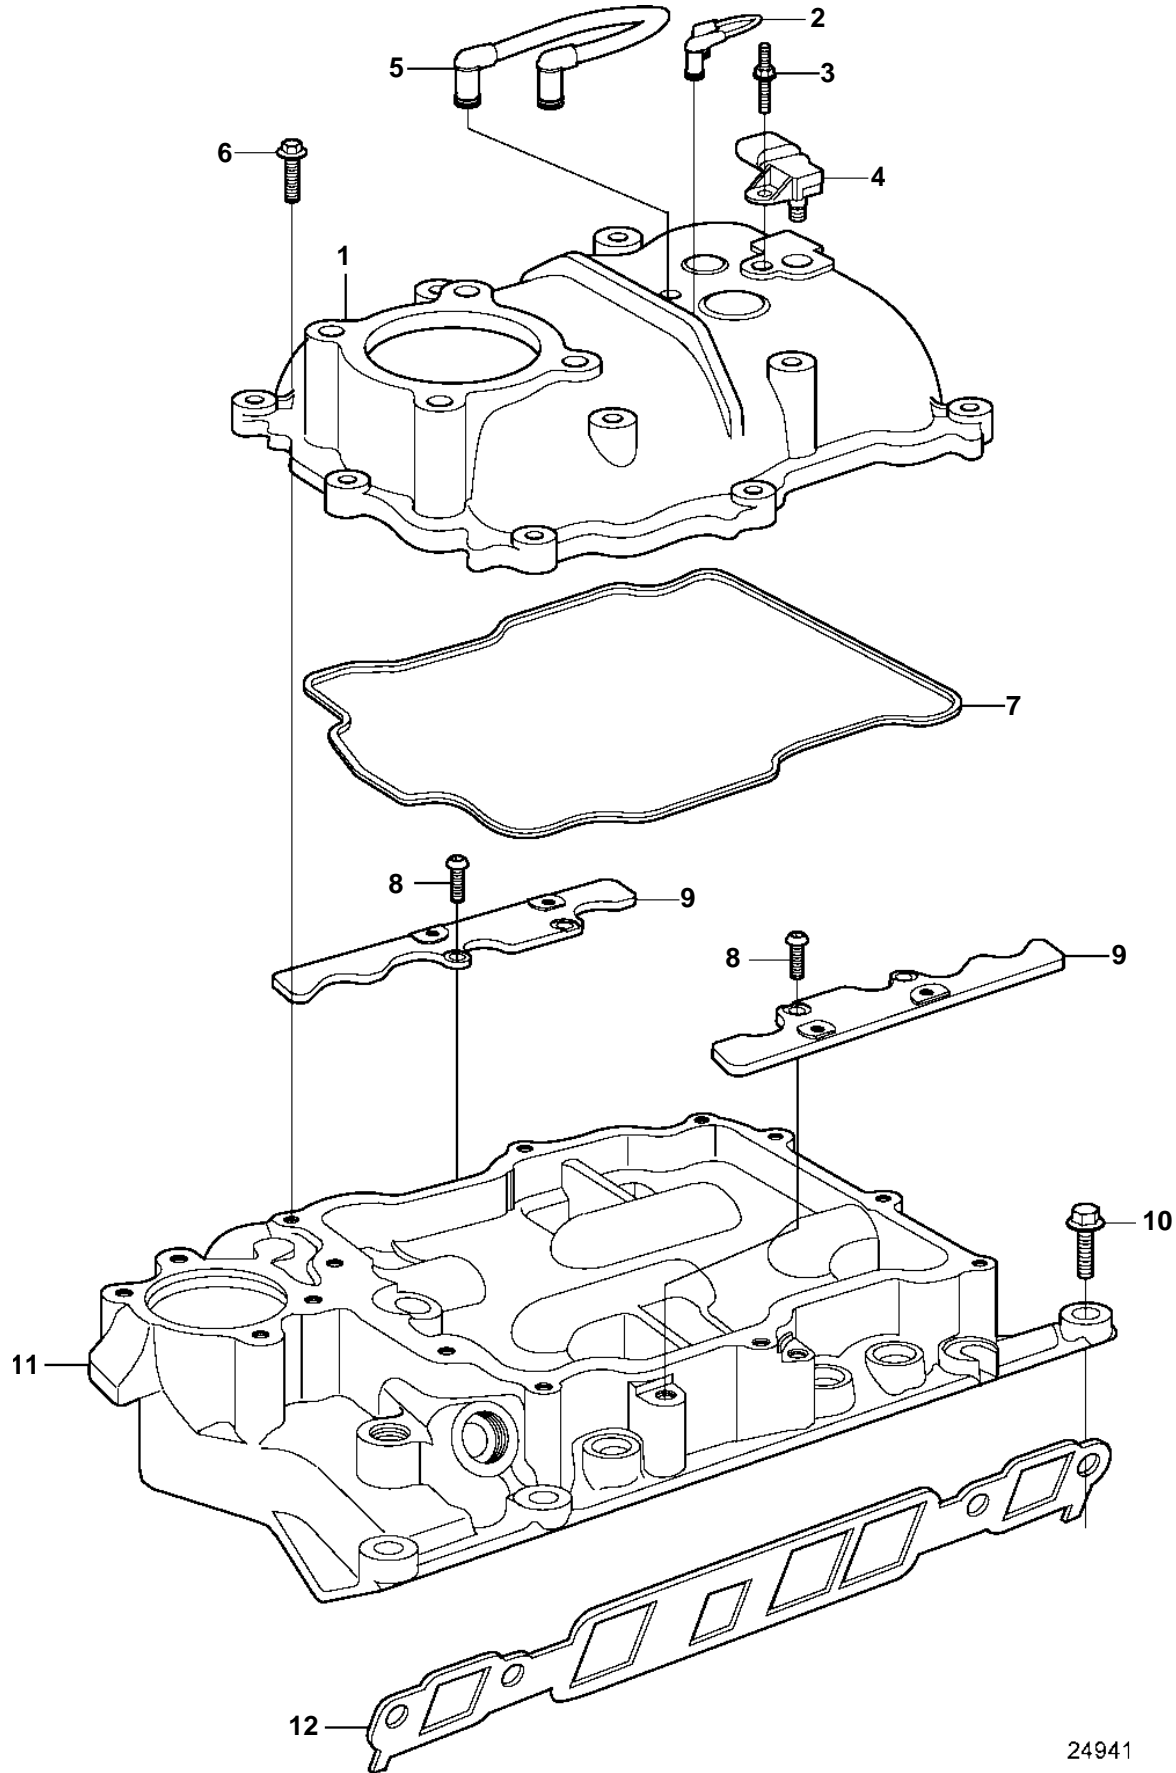

4.3GXIE-M

24941

## 4.3GXIE-M

REF	PART NO.	QTY	DESCRIPTION	NOTES
1		1	Manifold	
2	3858974	1	Hose	
3	3858973	1	Bolt	
4	3859020	1	Sensor	MAT/MAP
5	3859017	1	Hose	
6	3858961	10	Bolt	
7	3859016	1	Intake gasket	
8	3858982	4	Bolt	
9		2	Bracket	Part not sold
10	3861980	8	Screw	
11		1	Manifold	
12	3855807	1	Intake gasket kit	