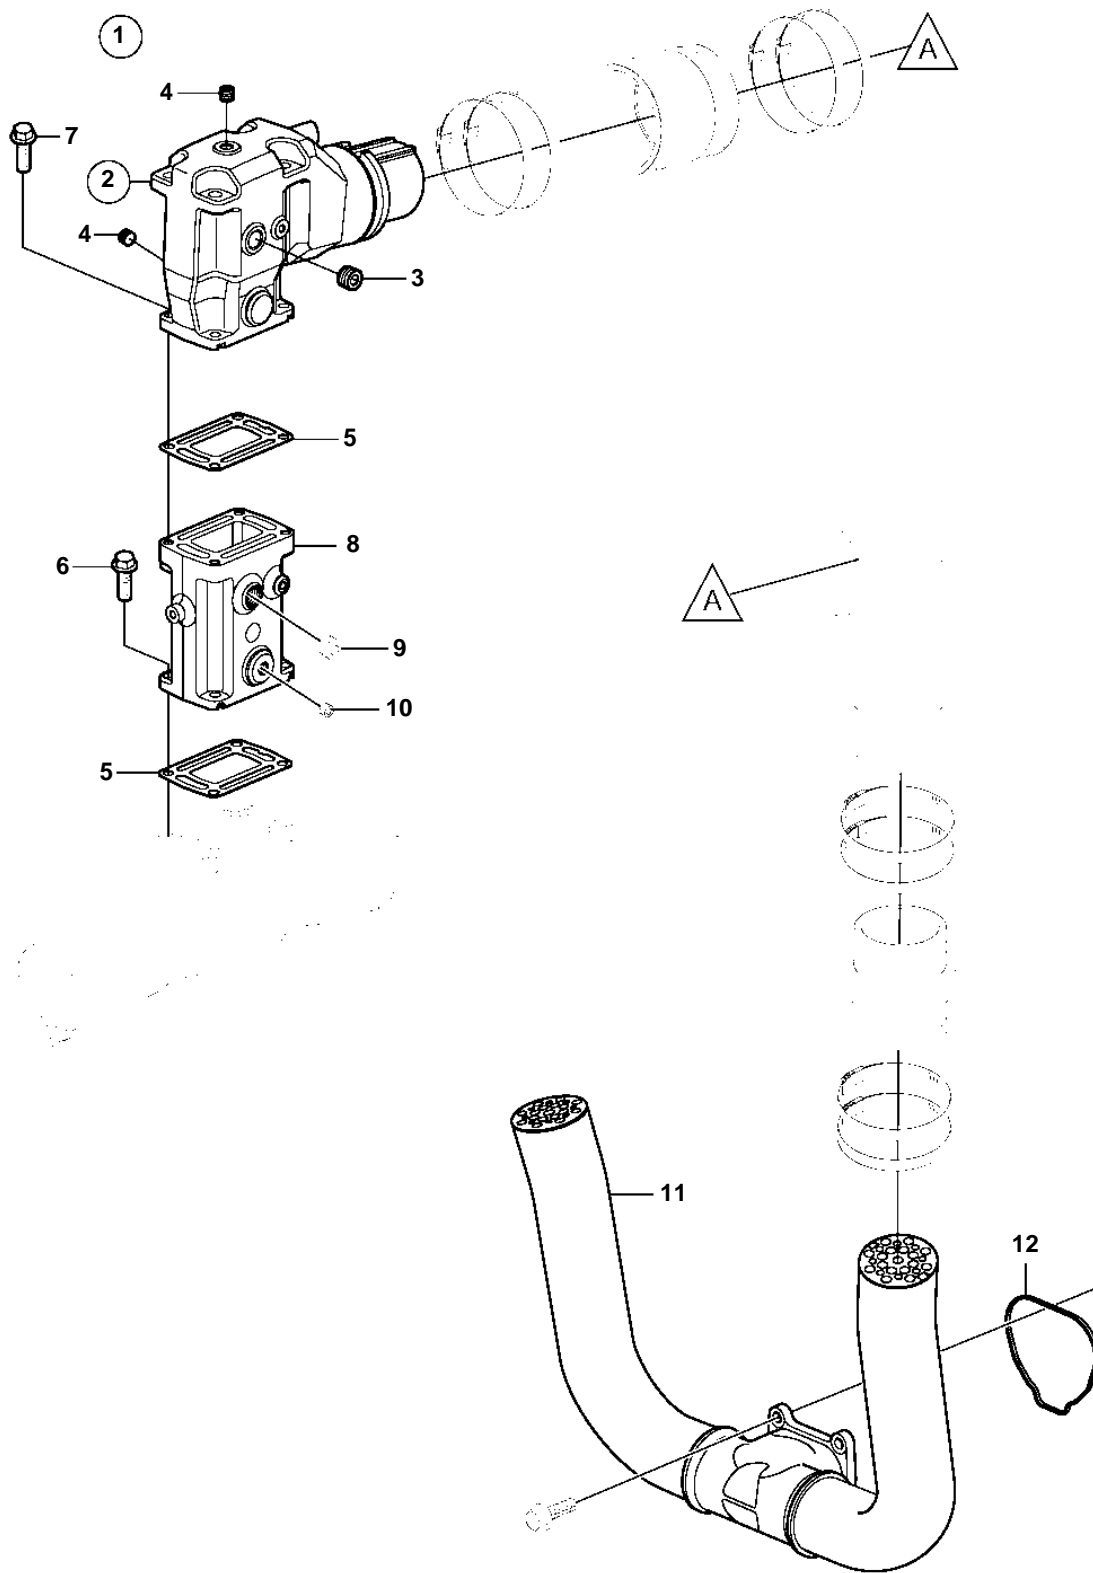

4.3GXIE-M

4.3GXIE-M

REF	PART NO.	QTY	DESCRIPTION	SEE SEC.	NOTES
1	40005141	1	Kit		See exhaust section for mounting parts
2	3863061	2	· Elbow		
			· Bulletin P-25-1-5	P-25-1-5-EN	Riser Extension Kit
			· Bulletin P-25-1-4	P-25-1-4-EN	Tall Riser Options
3	3850999	4	· · Plug		
4	3850740	4	· · Plug		
5	3863191	2	· Kit		
		4	· · Gasket		not sold separately
6	3887488	8	· Screw		
7	3887488	8	· Screw		
8	3842853	2	· Exhaust pipe extensi		
			· Bulletin P-25-1-4	P-25-1-4-EN	Tall Riser Options
9	3850999	4	· · Plug		
10	3850740	4	· · Plug		
11	3888687	1	· Exhaust pipe		
12	3841013	1	· Gasket		