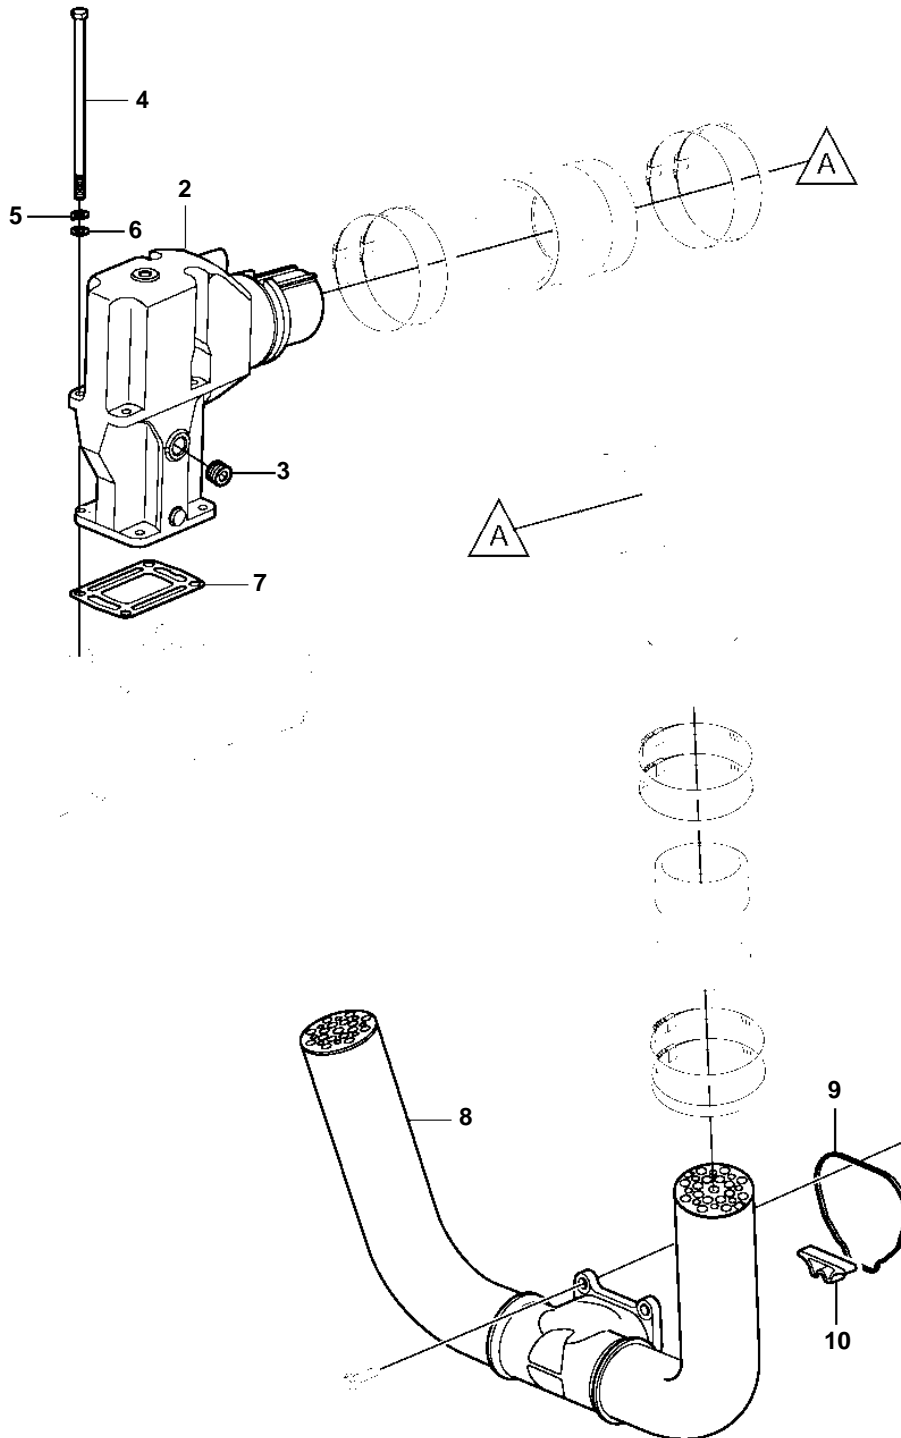

4.3GXIE-M

①

4.3GXIE-M

REF	PART NO.	QTY	DESCRIPTION	SEE SEC.	NOTES
1	3888846	1	Kit		
2	3862627	2	· Elbow		
			· Bulletin P-25-1-4	P-25-1-4-EN	Tall Riser Options
3	3850999	4	· Plug		
4	3852830	8	· Screw		
5	3852002	8	· Spring washer		
6	980933	8	· Washer		
7	3863191	1	· Kit		
		2	· · Gasket		not sold separately
8	3888686	1	· Exhaust pipe		
9	3841013	1	· Gasket		
10	3888557	1	Plug		