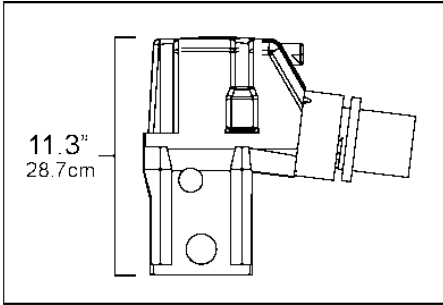

4.3GXIE-M

①

4.3GXIE-M

REF	PART NO.	QTY	DESCRIPTION	SEE SEC.	NOTES
1	3888846	1	Kit		
2	3862627	2	· Elbow		
			· Bulletin P-25-1-4	P-25-1-4-EN	Tall Riser Options
3	3850999	4	· Plug		
4	3852830	8	· Screw		
5	3852002	8	· Spring washer		
6	980933	8	· Washer		
7	3863191	1	· Kit		
		2	· · Gasket		not sold separately
8	3888686	1	· Exhaust pipe		
9	3841013	1	· Gasket		
10	3888557	1	Plug		