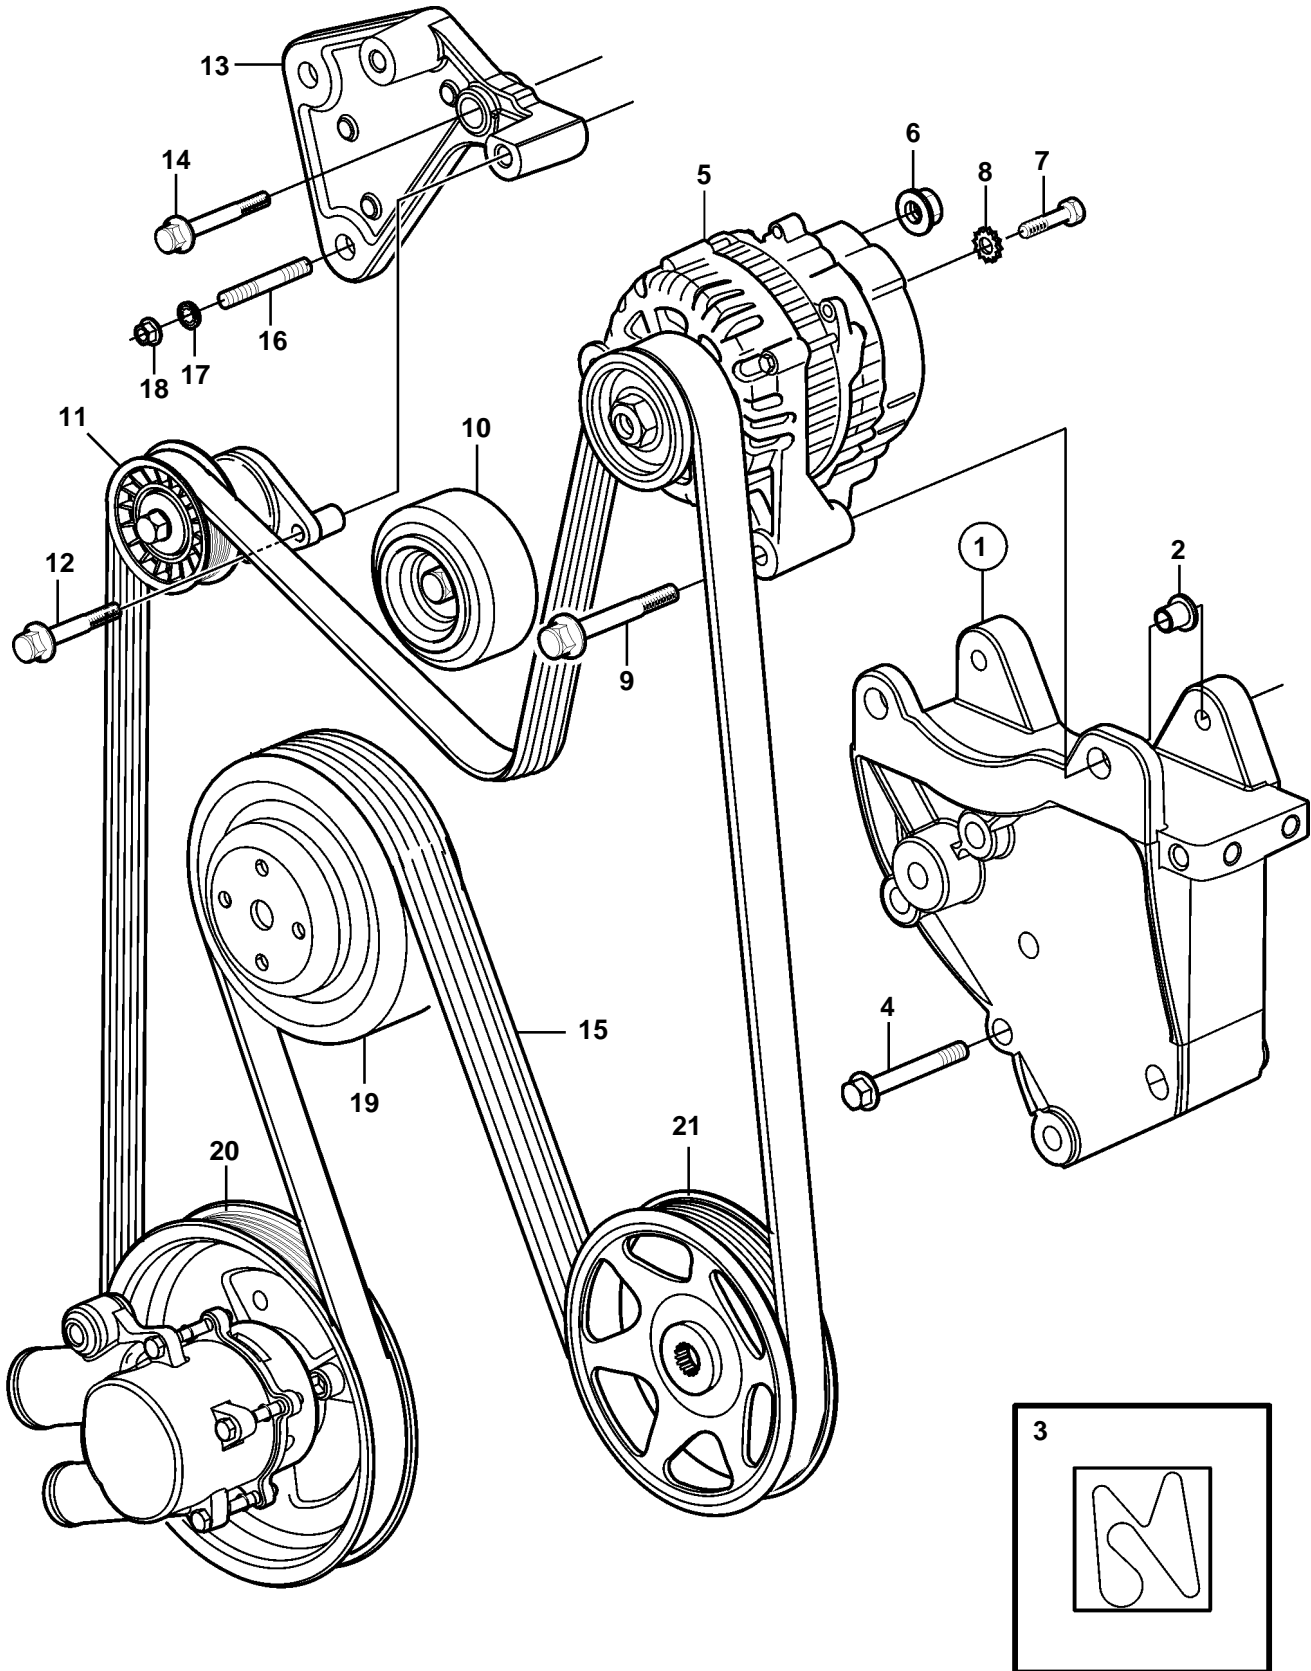

## 4.3GXIE-M

REF	PART NO.	QTY	DESCRIPTION
1	3847534	1	Bracket
2	3863175	2	· Bushing
3	3863274	1	Decal
4	3860281	3	Screw
5	3884950	1	Alternator
6	945408	1	Flange nut
7	3852208	1	Screw
8	3852520	1	Washer
9	947790	2	Flange screw
10	3861009	1	Pulley
11	3885250	1	Belt tensioner
12	3841928	2	Screw
13	3886598	1	Bracket
14	3841928	1	Screw
15	21132390	1	Belt
16	3860928	2	Stud
17	3860538	2	Nut, speed
18	3853404	2	Nut
19		1	Pulley, circulation pump
20		1	Sea water pump
21		1	Pulley, power steering pump