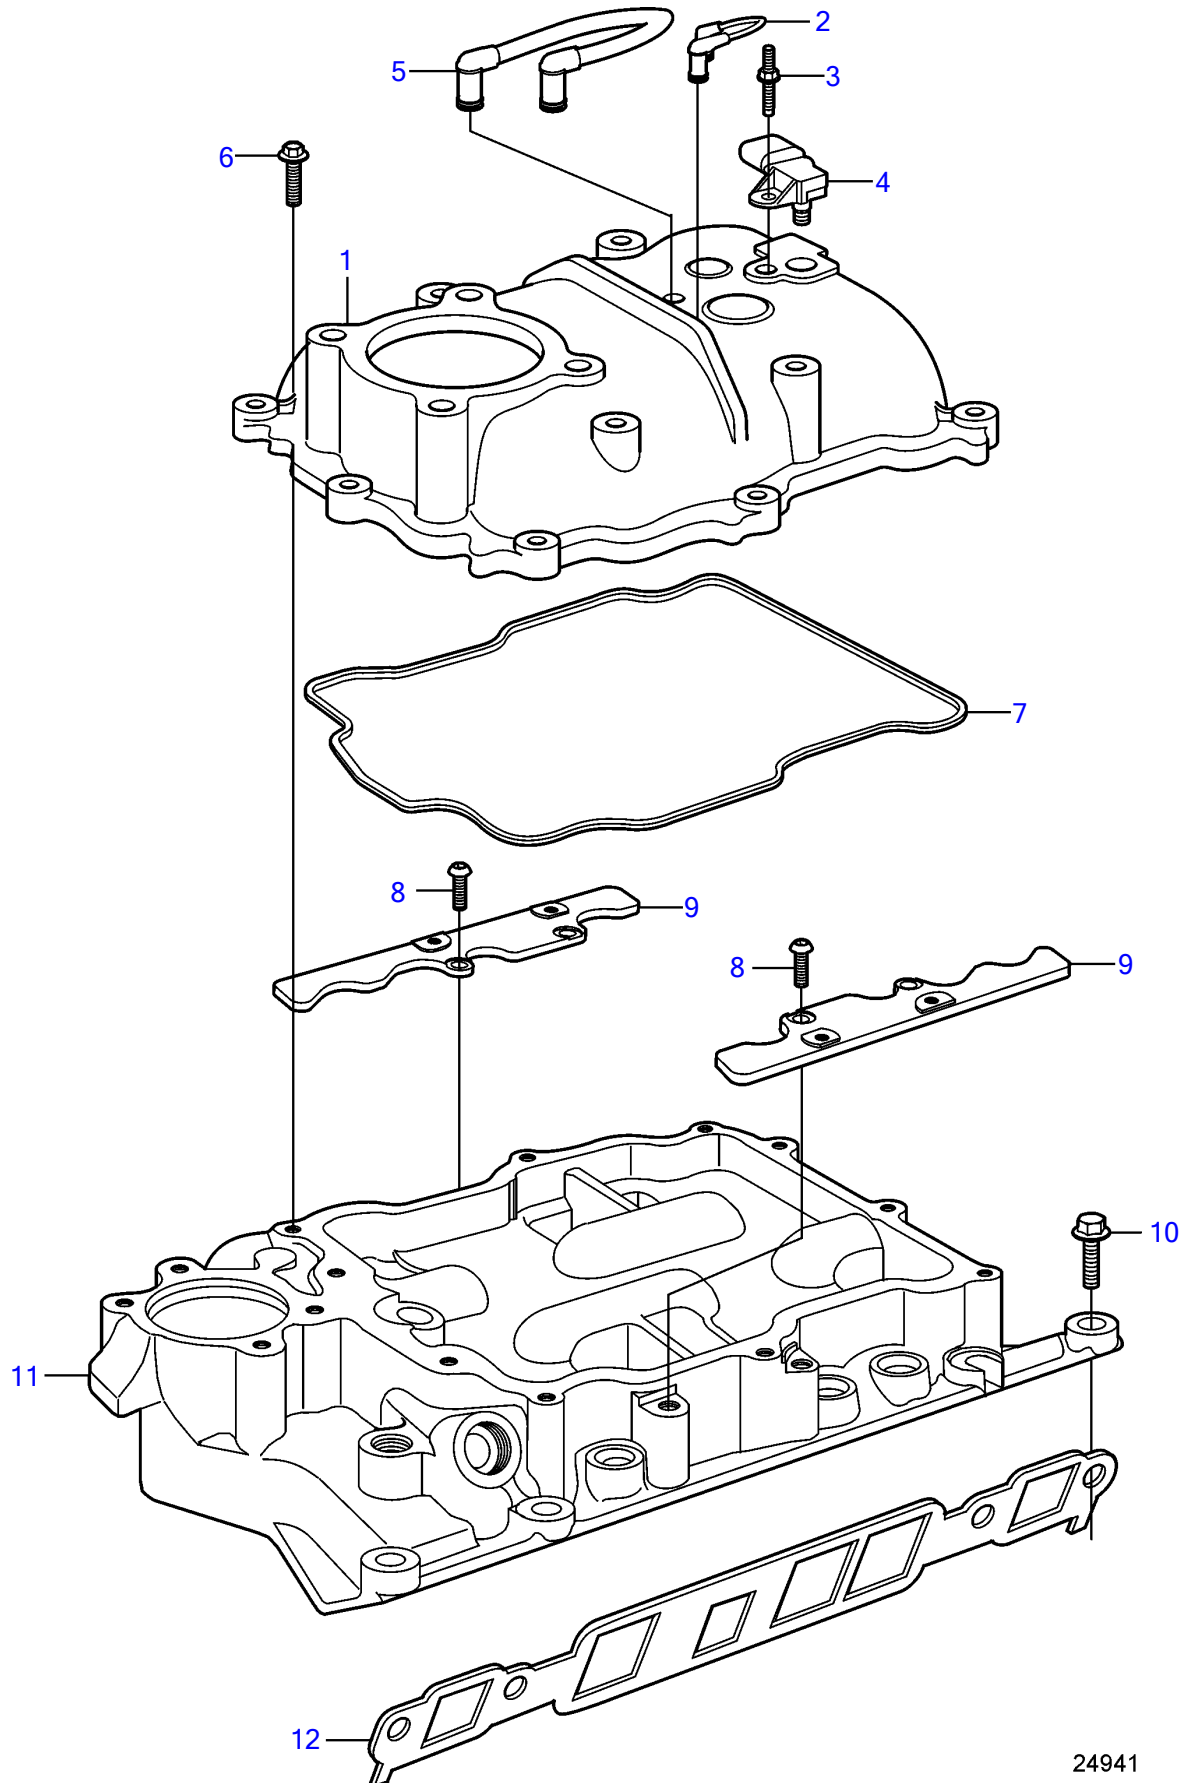

4.3GXI-P, 4.3GXI-Q

24941

4.3GXI-P, 4.3GXI-Q

REF	PART NO.	QTY	DESCRIPTION	NOTES
1		1	Manifold	
2	3858974	1	Hose	
3	3858973	1	Bolt	
4	3859020	1	Sensor	MAT/MAP
5	3859017	1	Hose	
6	3858961	10	Bolt	
7	3859016	1	Intake gasket	
8	3858982	4	Bolt	
9		2	Bracket	part not sold
10	3861980	8	Screw	
11		1	Manifold	
12	3855807	1	Intake gasket kit	