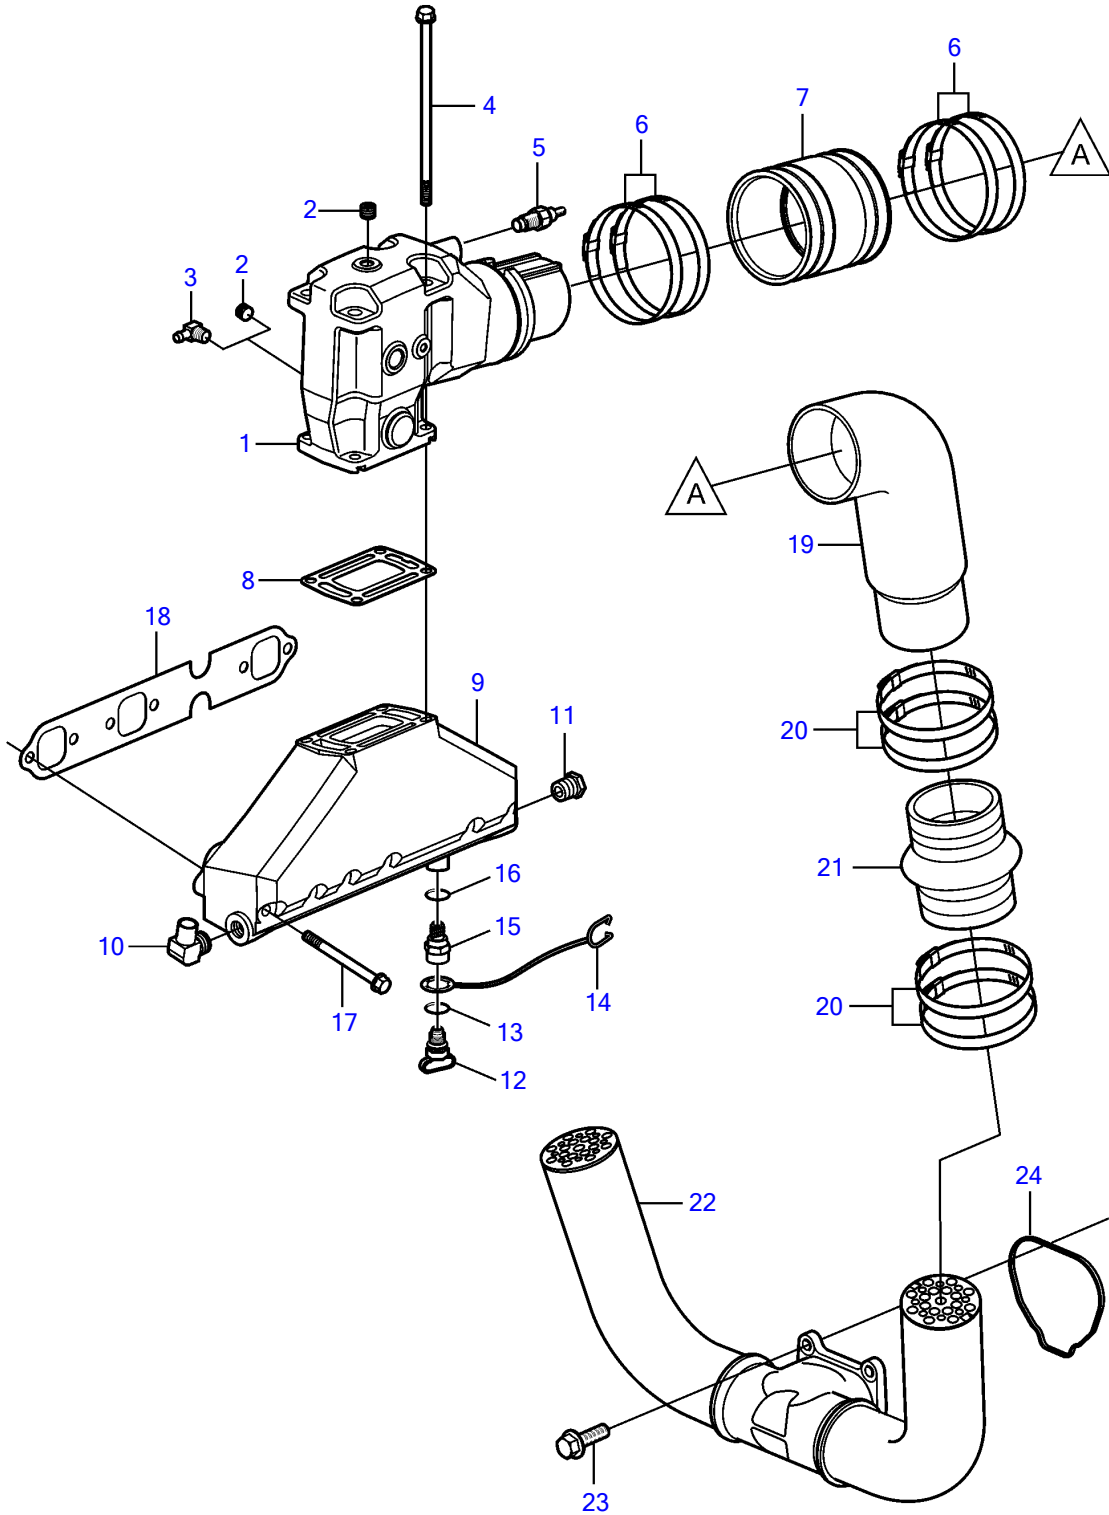

4.3GXI-P, 4.3GXI-Q

4.3GXI-P, 4.3GXI-Q

REF	PART NO.	QTY	DESCRIPTION	SEE SEC.	NOTES
1	3863061	2	Exhaust pipe kit		
			• Bulletin P-25-1-5	P-25-1-5-EN	Riser Extension Kit
			• Bulletin P-25-1-4	P-25-1-4-EN	Tall Riser Options
2	3850740	4	Plug		
3	3853597	1	Elbow		
4	3808361	8	Flange screw		
5	3862500	2	Temperature sensor		
6	3863443	8	Hose clamp		
7	3852696	2	Hose		
8	3863191	1	Kit		
		2	• Gasket		Not sold separately
9	3847499	2	Manifold		
10	3852538	2	• Elbow		
11	3595388	2	• Plug		
12	21114522	2	• Drain plug		
	3849500	2	• • Plug		Replaced by 21114522
13	976970	2	• • O-ring		
14	3849892	2	• • Retainer		
15	21238201	2	• Adapter		
16	976970	2	• • O-ring		
17	3857184	12	Flange screw		
18	3853412	2	Gasket		
19	3863189	2	Elbow		
20	3863442	8	Hose clamp		
21	3863450	2	Bellows		
22	3888684	1	Exhaust pipe		
23	3841928	4	Flange screw		
24	3841013	1	Gasket		