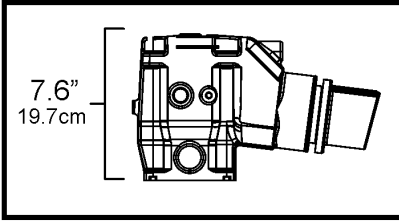

4.3GXI-P, 4.3GXI-Q

4.3GXI-P, 4.3GXI-Q

REF	PART NO.	QTY	DESCRIPTION	SEE SEC.	NOTES
1	3863061	2	Exhaust pipe kit		
			• Bulletin P-25-1-5	P-25-1-5-EN	Riser Extension Kit
			• Bulletin P-25-1-4	P-25-1-4-EN	Tall Riser Options
2	3850740	4	Plug		
3	3853597	1	Elbow		
4	3808361	8	Flange screw		
5	3862500	2	Temperature sensor		
6	3863443	8	Hose clamp		
7	3852696	2	Hose		
8	3863191	1	Kit		
		2	• Gasket		Not sold separately
9	3847499	2	Manifold		
10	3852538	2	• Elbow		
11	3595388	2	• Plug		
12	21114522	2	• Drain plug		
	3849500	2	• • Plug		Replaced by 21114522
13	976970	2	• • O-ring		
14	3849892	2	• • Retainer		
15	21238201	2	• Adapter		
16	976970	2	• • O-ring		
17	3857184	12	Flange screw		
18	3853412	2	Gasket		
19	3863189	2	Elbow		
20	3863442	8	Hose clamp		
21	3863450	2	Bellows		
22	3888684	1	Exhaust pipe		
23	3841928	4	Flange screw		
24	3841013	1	Gasket		