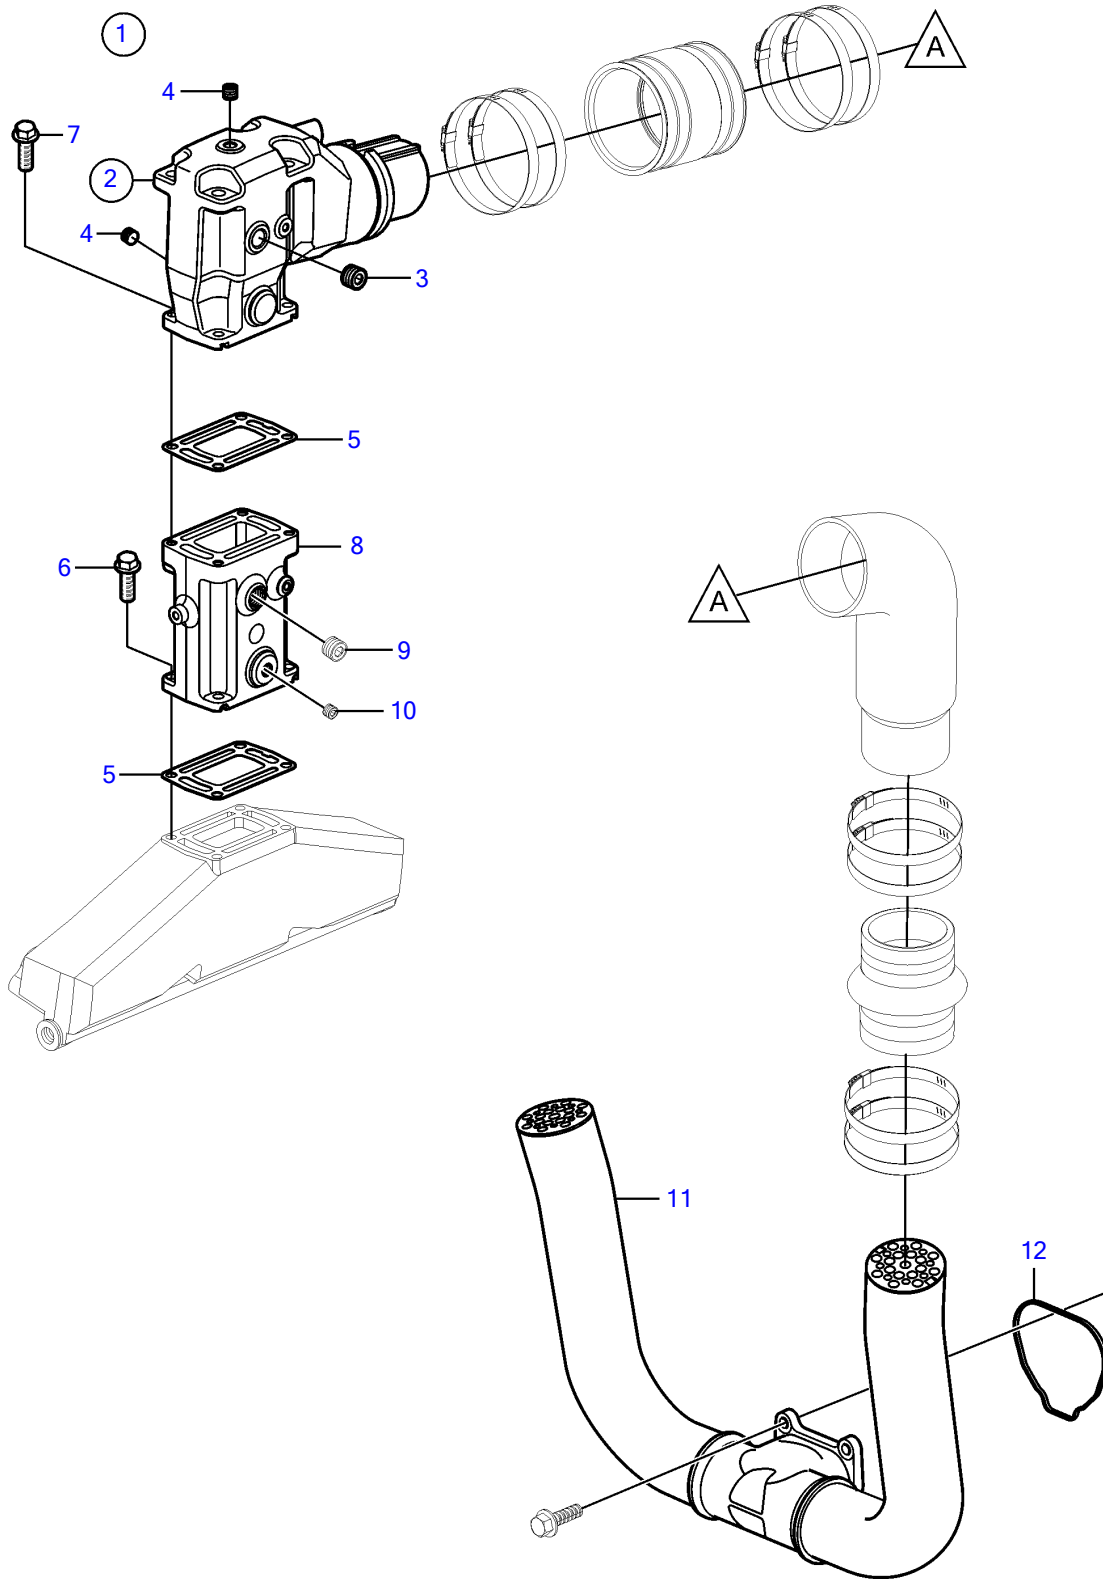

4.3GXl-P, 4.3GXl-Q

4.3GXi-P, 4.3GXi-Q

REF	PART NO.	QTY	DESCRIPTION	SEE SEC.	NOTES
1	40005141	1	Kit		See exhaust section for mounting parts
2	3863061	2	• Exhaust pipe kit		
			• Bulletin P-25-1-5	P-25-1-5-EN	Riser Extension Kit
			• Bulletin P-25-1-4	P-25-1-4-EN	Tall Riser Options
3	3850999	4	• • Plug		
4	3850740	4	• • Plug		
5	3863191	2	• Kit		
		4	• • Gasket		Not sold separately
6	3887488	8	• Flange screw		
7	3887488	8	• Flange screw		
8	3842853	2	• Exhaust pipe extensi		
			• Bulletin P-25-1-4	P-25-1-4-EN	Tall Riser Options
9	3850999	4	• • Plug		
10	3850740	4	• • Plug		
11	3888687	1	• Exhaust pipe		
12	3841013	1	• Gasket		