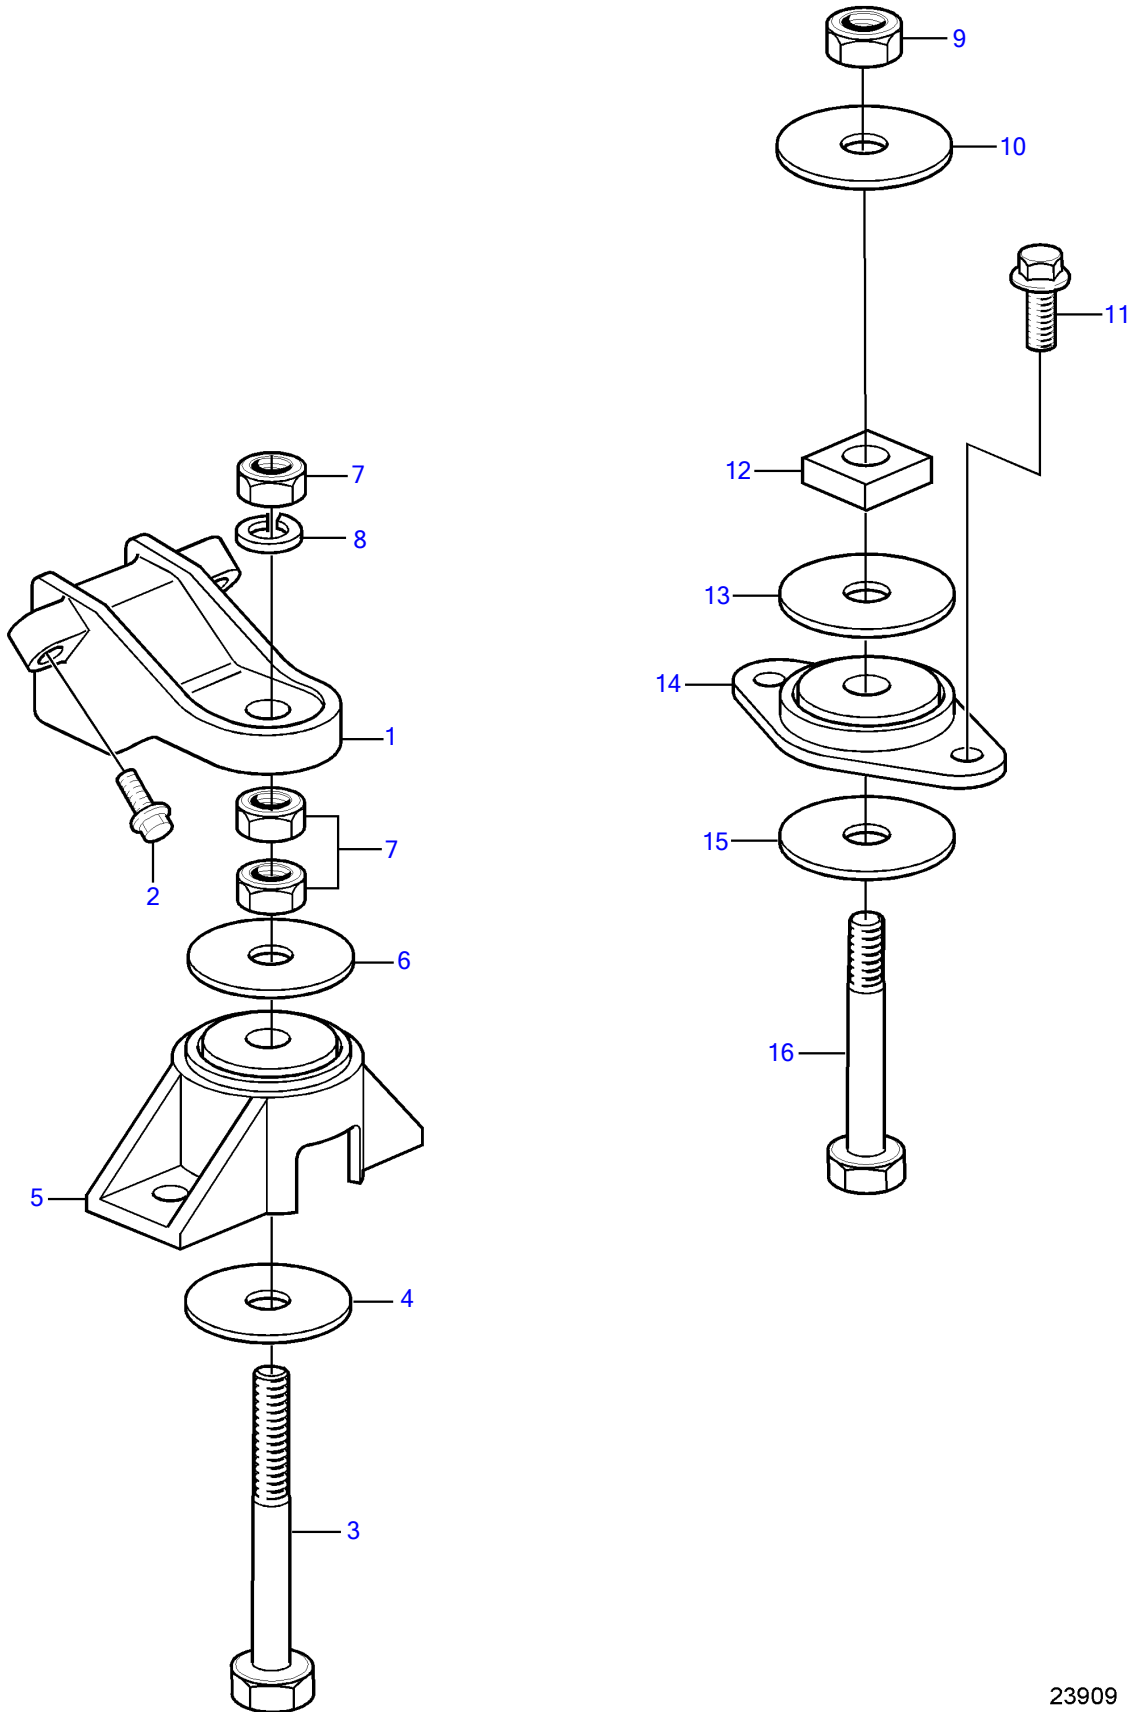

4.3GXi-P, 4.3GXi-Q

23909

4.3GXI-P, 4.3GXI-Q

REF	PART NO.	QTY	DESCRIPTION	NOTES
1	3818718	2	Bracket	
2	3863139	6	Screw	L=35mm
3	3852566	2	Bolt	
4	3852428	2	Washer	
5	3853805	2	Rubber cushion	
6	3852433	2	Washer	
7	3852021	6	Nut	
8	3852090	2	Spring washer	
9	3862657	2	Nut	
10	3852540	2	Washer	
11	3595401	4	Flange screw	
12	3852539	2	Square nut	
13	3852622	2	Washer	
14	3853972	2	Rubber cushion	
15	3852542	2	Washer	
16	3587962	2	Hexagon screw	