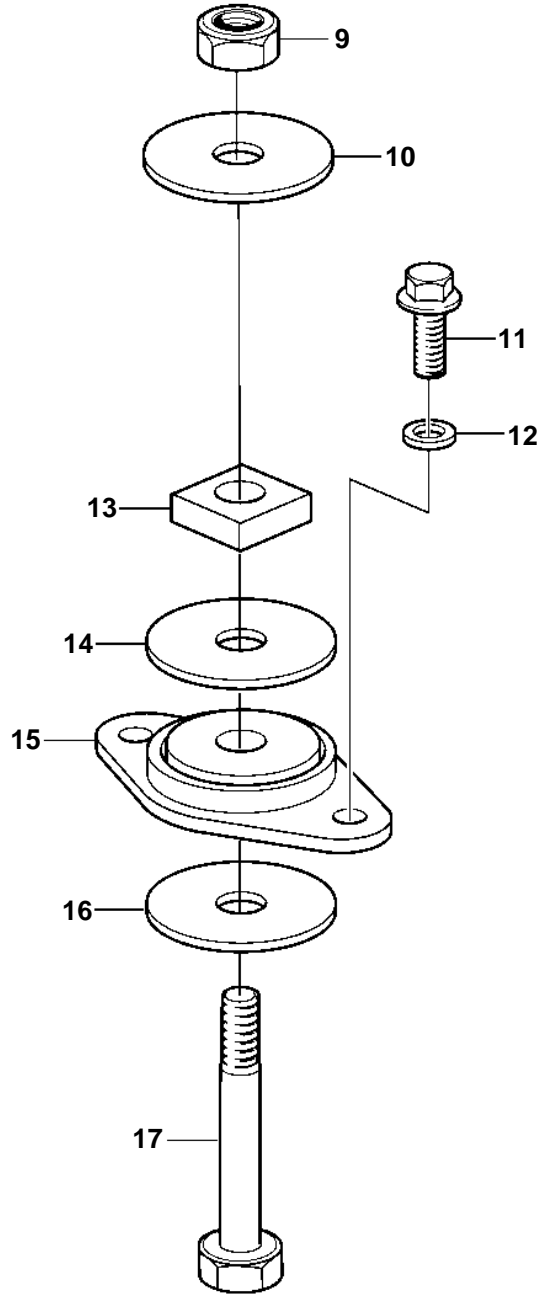

4.3GXi-G, 4.3GXi-GF, 4.3OSi-G, 4.3OSi-GF

4.3GXi-G, 4.3GXi-GF, 4.3OSi-G, 4.3OSi-GF

REF	PART NO.	QTY	DESCRIPTION
1	3818718	2	Bracket
2	3863139	6	Screw
3	3852566	2	Bolt
4	3852428	2	Washer
5	3853805	2	Rubber cushion
6	3852433	2	Washer
7	3852021	6	Nut
8	3852090	2	Spring washer
9	3862657	2	Nut
10	3852540	2	Washer
11	959968	4	Hexagon screw
12	3852155	4	Washer
13	3852539	2	Square nut
14	3852622	2	Washer
15	3853972	2	Rubber cushion
16	3852542	2	Washer
17	3856441	2	Hexagon screw