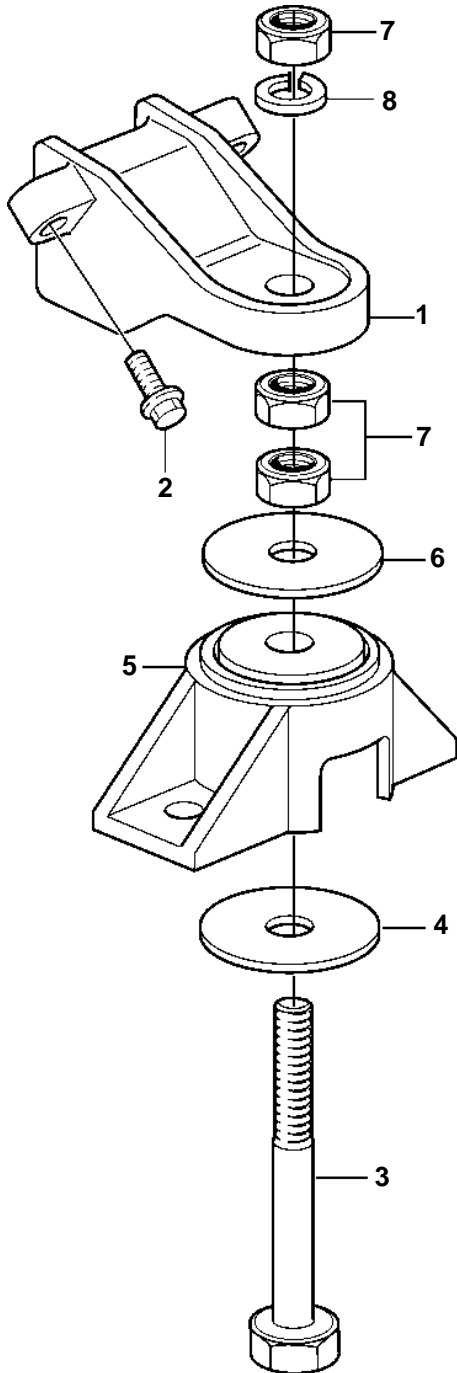

4.3GXi-G, 4.3GXi-GF, 4.3OSi-G, 4.3OSi-GF

4.3GXi-G, 4.3GXi-GF, 4.3OSi-G, 4.3OSi-GF

REF	PART NO.	QTY	DESCRIPTION
1	3818718	2	Bracket
2	3863139	6	Screw
3	3852566	2	Bolt
4	3852428	2	Washer
5	3853805	2	Rubber cushion
6	3852433	2	Washer
7	3852021	6	Nut
8	3852090	2	Spring washer
9	3862657	2	Nut
10	3852540	2	Washer
11	959968	4	Hexagon screw
12	3852155	4	Washer
13	3852539	2	Square nut
14	3852622	2	Washer
15	3853972	2	Rubber cushion
16	3852542	2	Washer
17	3856441	2	Hexagon screw