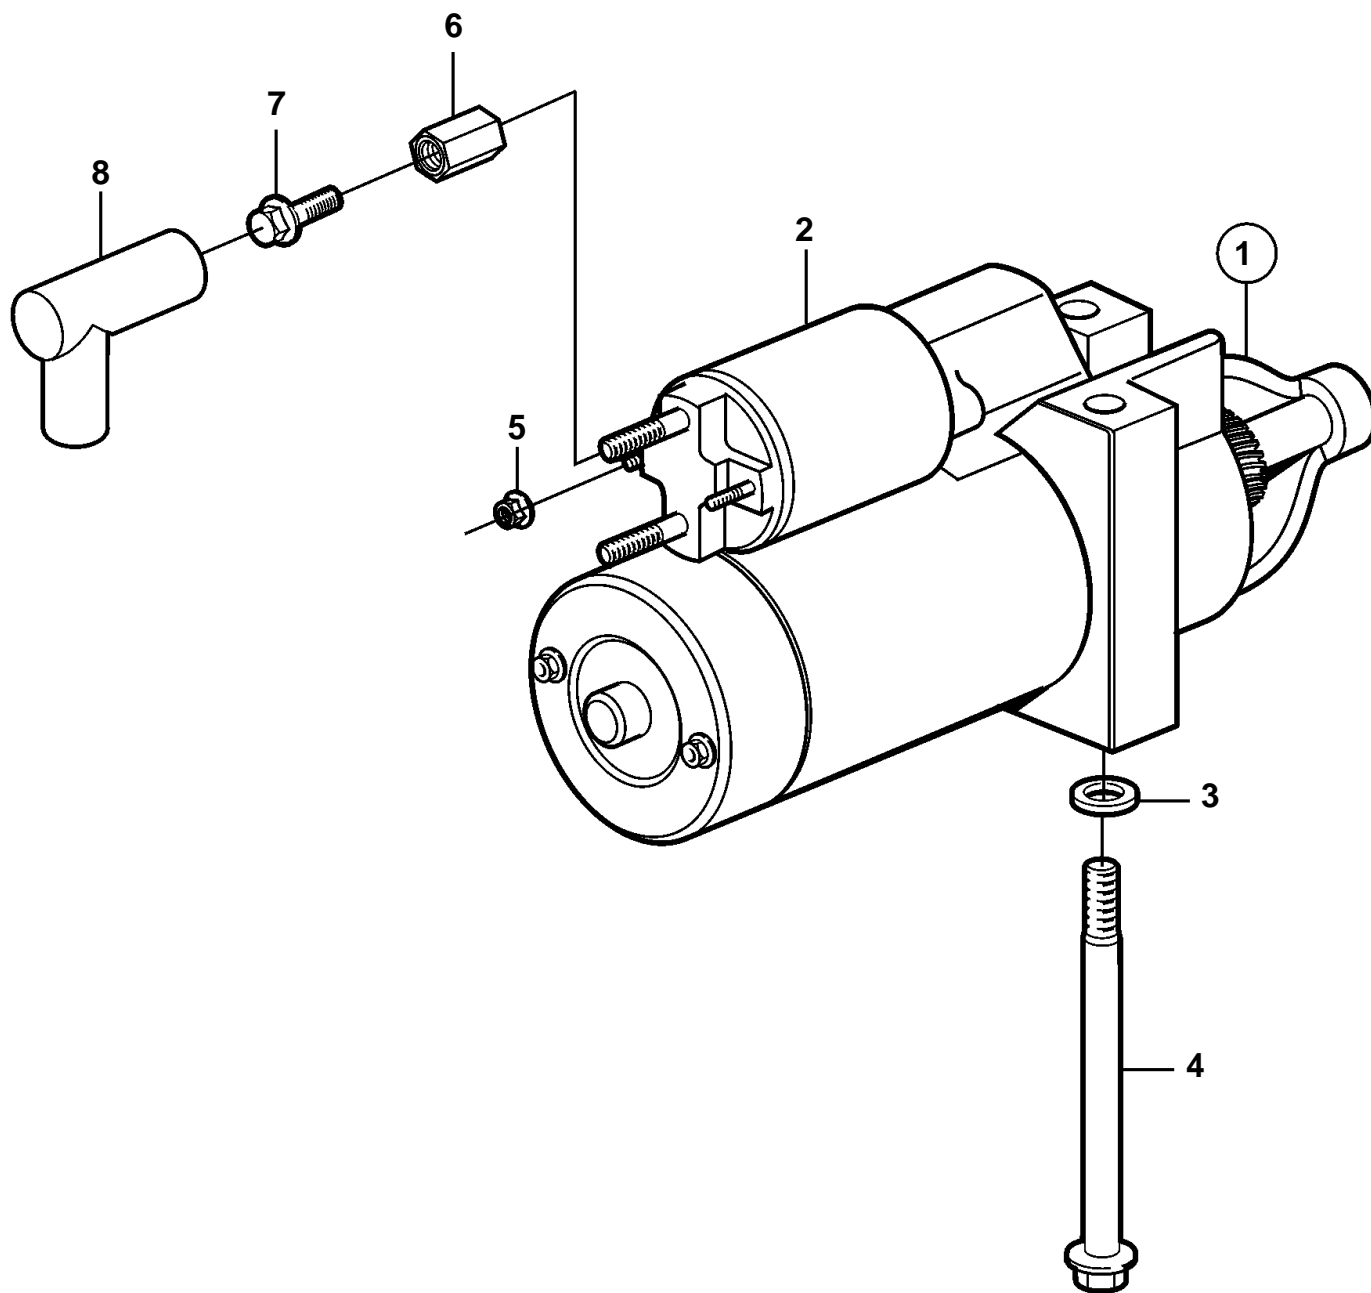

4.3GXi-G, 4.3GXi-GF, 4.3OSi-G, 4.3OSi-GF

20931

4.3GXi-G, 4.3GXi-GF, 4.3OSi-G, 4.3OSi-GF

REF	PART NO.	QTY	DESCRIPTION
1	3885317	1	Starter motor
2	3810300	1	· Solenoid kit
3	3854496	2	Washer
4	3857936	2	Screw
5	949874	2	Flange lock nut
6	855314	1	Nut
7	947107	1	Flange screw
8	855798	1	Protecting sleeve