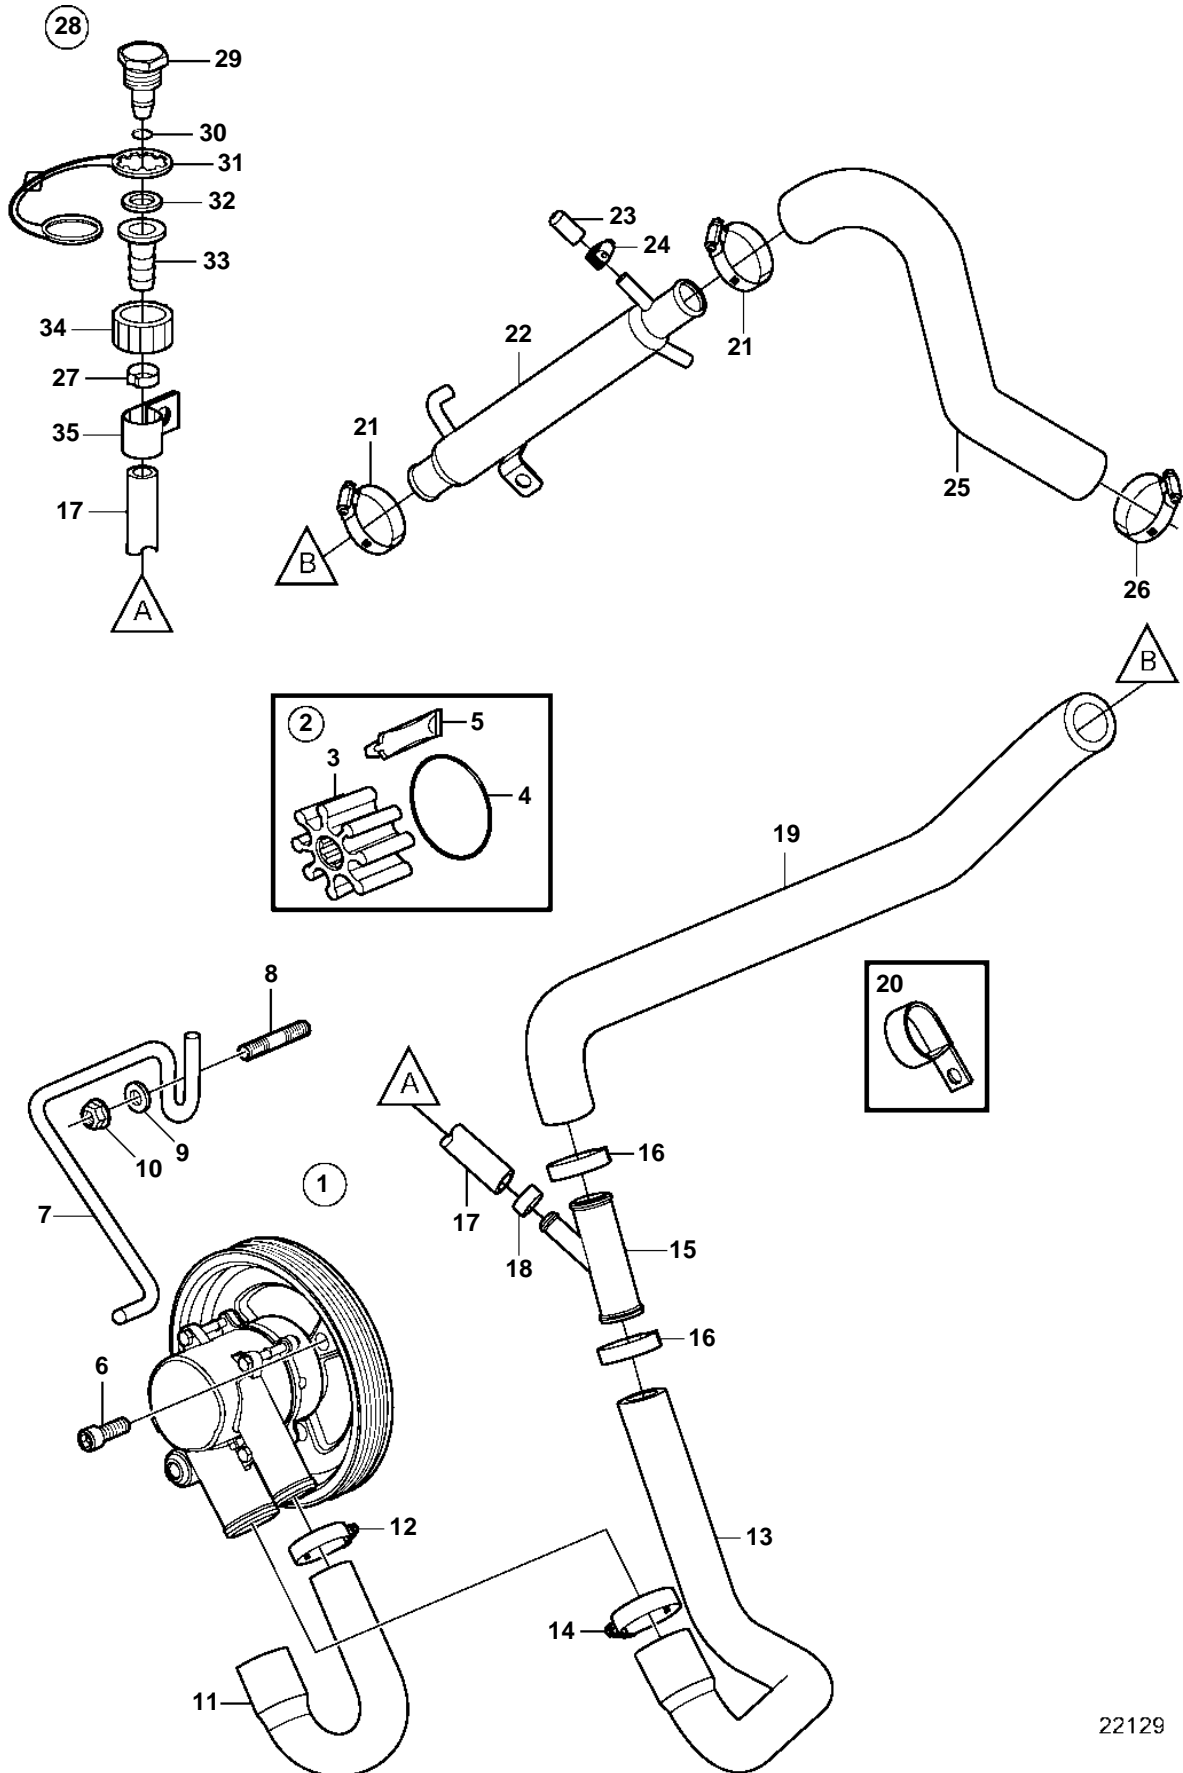

4.3GXi-GF

22129

## 4.3GXi-GF

REF	PART NO.	QTY	DESCRIPTION
1	3812519	1	Pump
2	3842786	1	· Kit
3		1	· · Impeller
4	3858938	1	· · O-ring
5		1	· · Lubricant, glycerin
6	3857939	3	Screw
7	3817688	1	Bracket
8	941814	2	Stud
9	980933	2	Washer
10	3857181	2	Flange lock nut
11	3817818	1	Hose
12	3863440	1	Hose clamp
13	3817823	1	Hose
14	3863441	1	Hose clamp
15	3862699	1	T-pipe
16	982645	2	Clamp
17	3862901	1	Hose
18	983168	1	Clamp
19	3862633	1	Hose
20	3853312	1	Clamp
21	3862629	1	Oil cooler
22	3863444	2	Hose clamp
23	3856766	1	Cardboard tube
24	3860413	1	Hose clamp
25	3817579	1	Hose
26	3812302	1	Hose clamp
27	983146	1	Clamp
28	3807440	1	Connector
29		1	· Cap
30	942978	1	· O-ring
31	3862082	1	· Retainer
32	3807664	1	· Washer
33		1	· Connector
34		1	· Connector
35	3862891	1	Attaching clamp