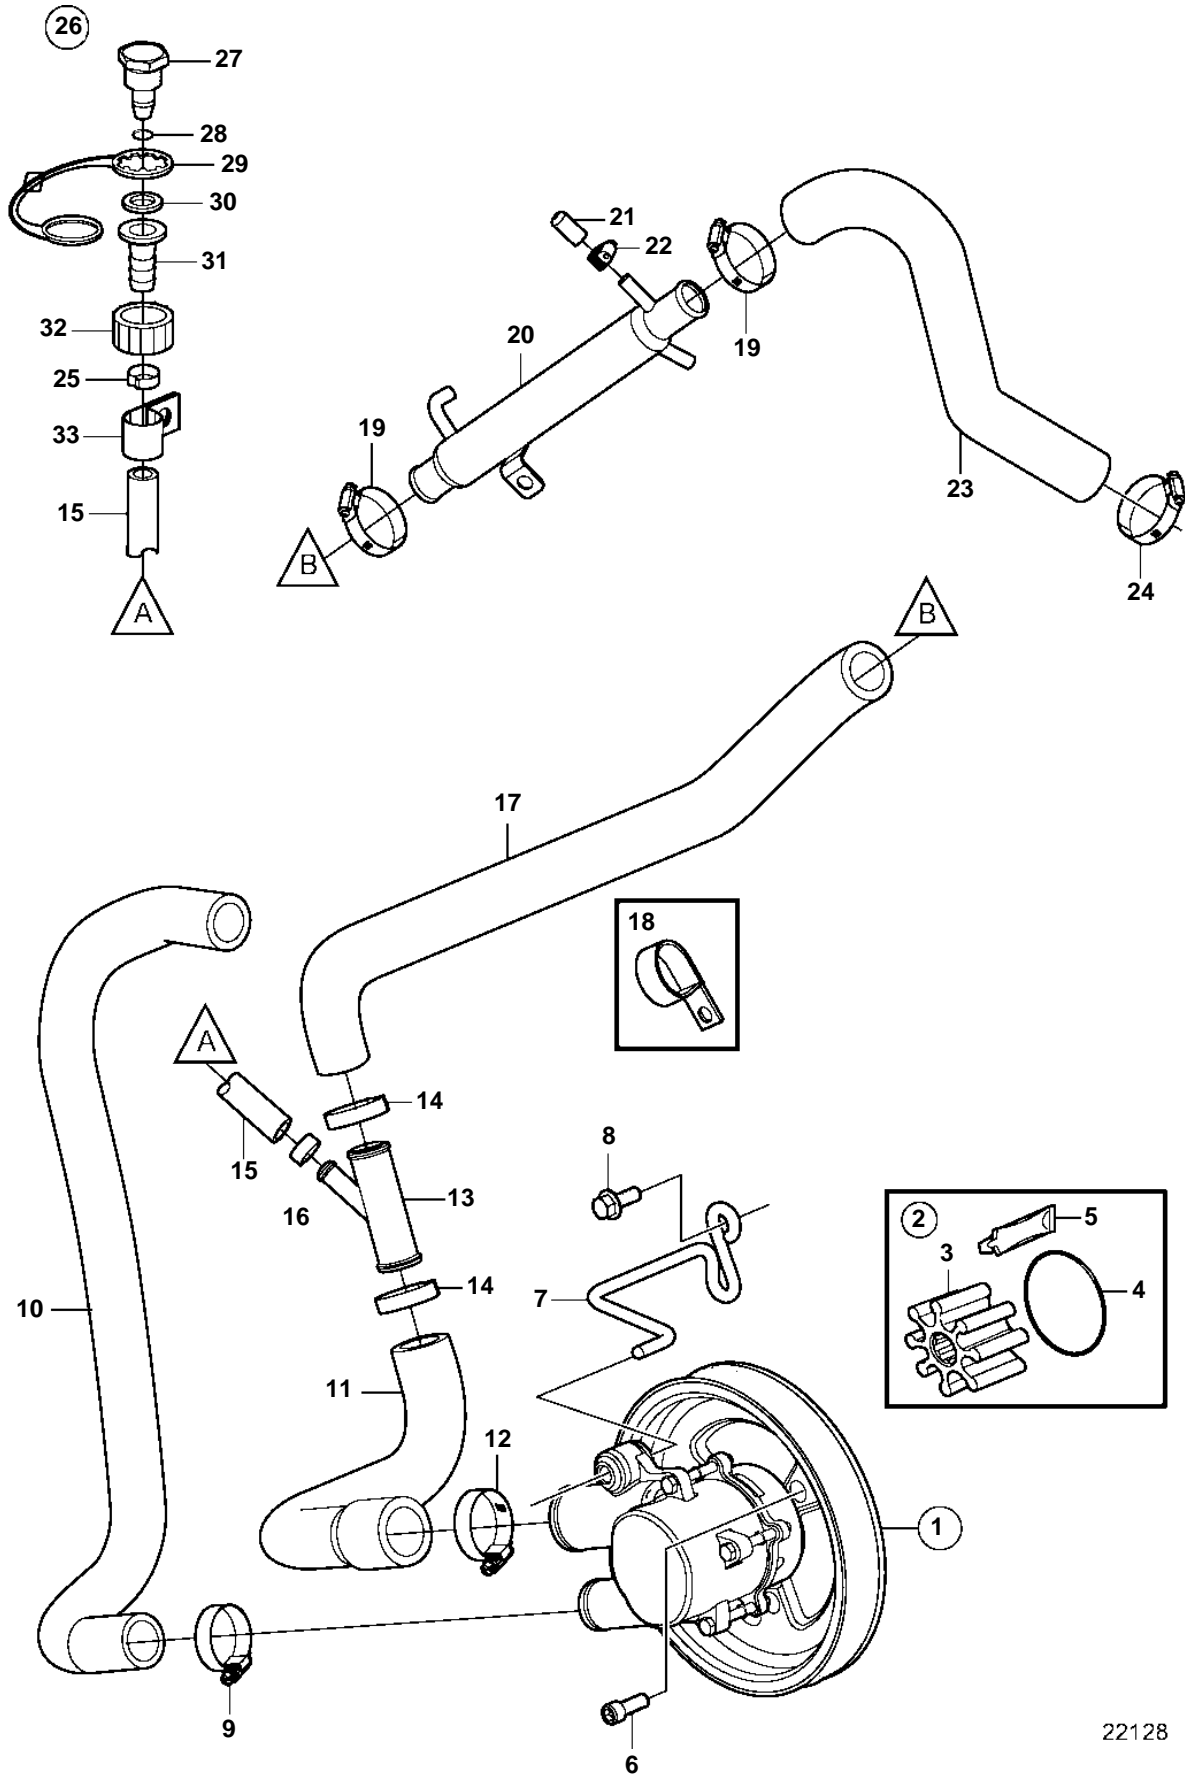

4.3GXi-G

22128

4.3GXi-G

REF	PART NO.	QTY	DESCRIPTION
1	3812519	1	Pump
2	3842786	1	· Kit
3		1	· · Impeller
4	3858938	1	· · O-ring
5		1	· · Lubricant, glycerin
6	3857939	3	Screw
7	3812240	1	Bracket
8	3860163	2	Screw
9	3863441	1	Hose clamp
10	3817817	1	Hose
11	3817822	1	Hose
12	3863440	1	Hose clamp
13	3862699	1	T-pipe
14	982645	2	Clamp
15	3862901	1	Hose
16	983168	1	Clamp
17	3862633	1	Hose
18	3853312	1	Clamp
19	3863444	2	Hose clamp
20	3862629	1	Oil cooler
21	3856766	1	Cardboard tube
22	3860413	1	Hose clamp
23	3817579	1	Hose
24	3812302	1	Hose clamp
25	983146	1	Clamp
26	3807440	1	Connector
27		1	· Cap
28	942978	1	· O-ring
29	3862082	1	· Retainer
30	3807664	1	· Washer
31		1	· Connector
32		1	· Connector
33	3862891	1	Attaching clamp