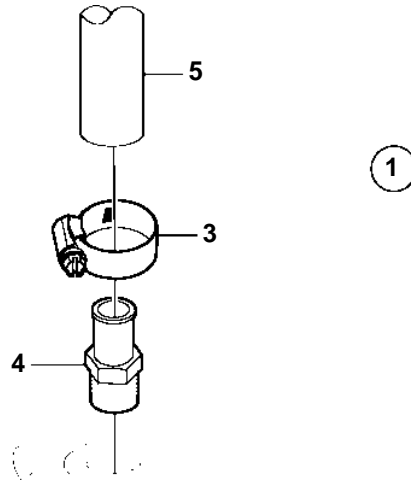

## 4.3GXi-G, 4.3OSi-G

REF	PART NO.	QTY	DESCRIPTION
1	3818034	1	Kit
2	3841708	1	· Fitting
3	856483	1	· Hose connection
4	3863439	2	· Hose clamp
5	3818035	1	· Fitting