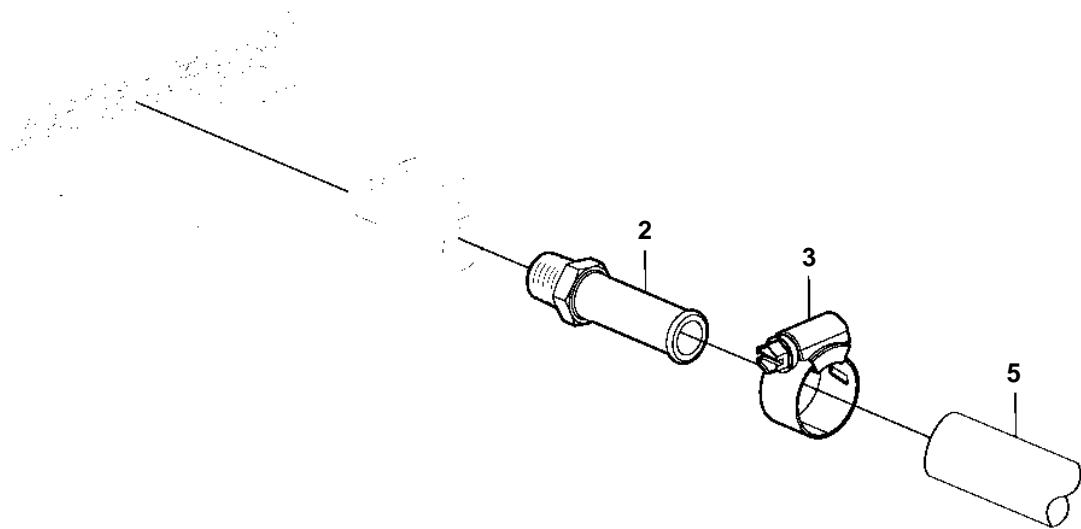

## 4.3GXi-G, 4.3OSi-G

REF	PART NO.	QTY	DESCRIPTION
1	3818034	1	Kit
2	3841708	1	· Fitting
3	856483	1	· Hose connection
4	3863439	2	· Hose clamp
5	3818035	1	· Fitting