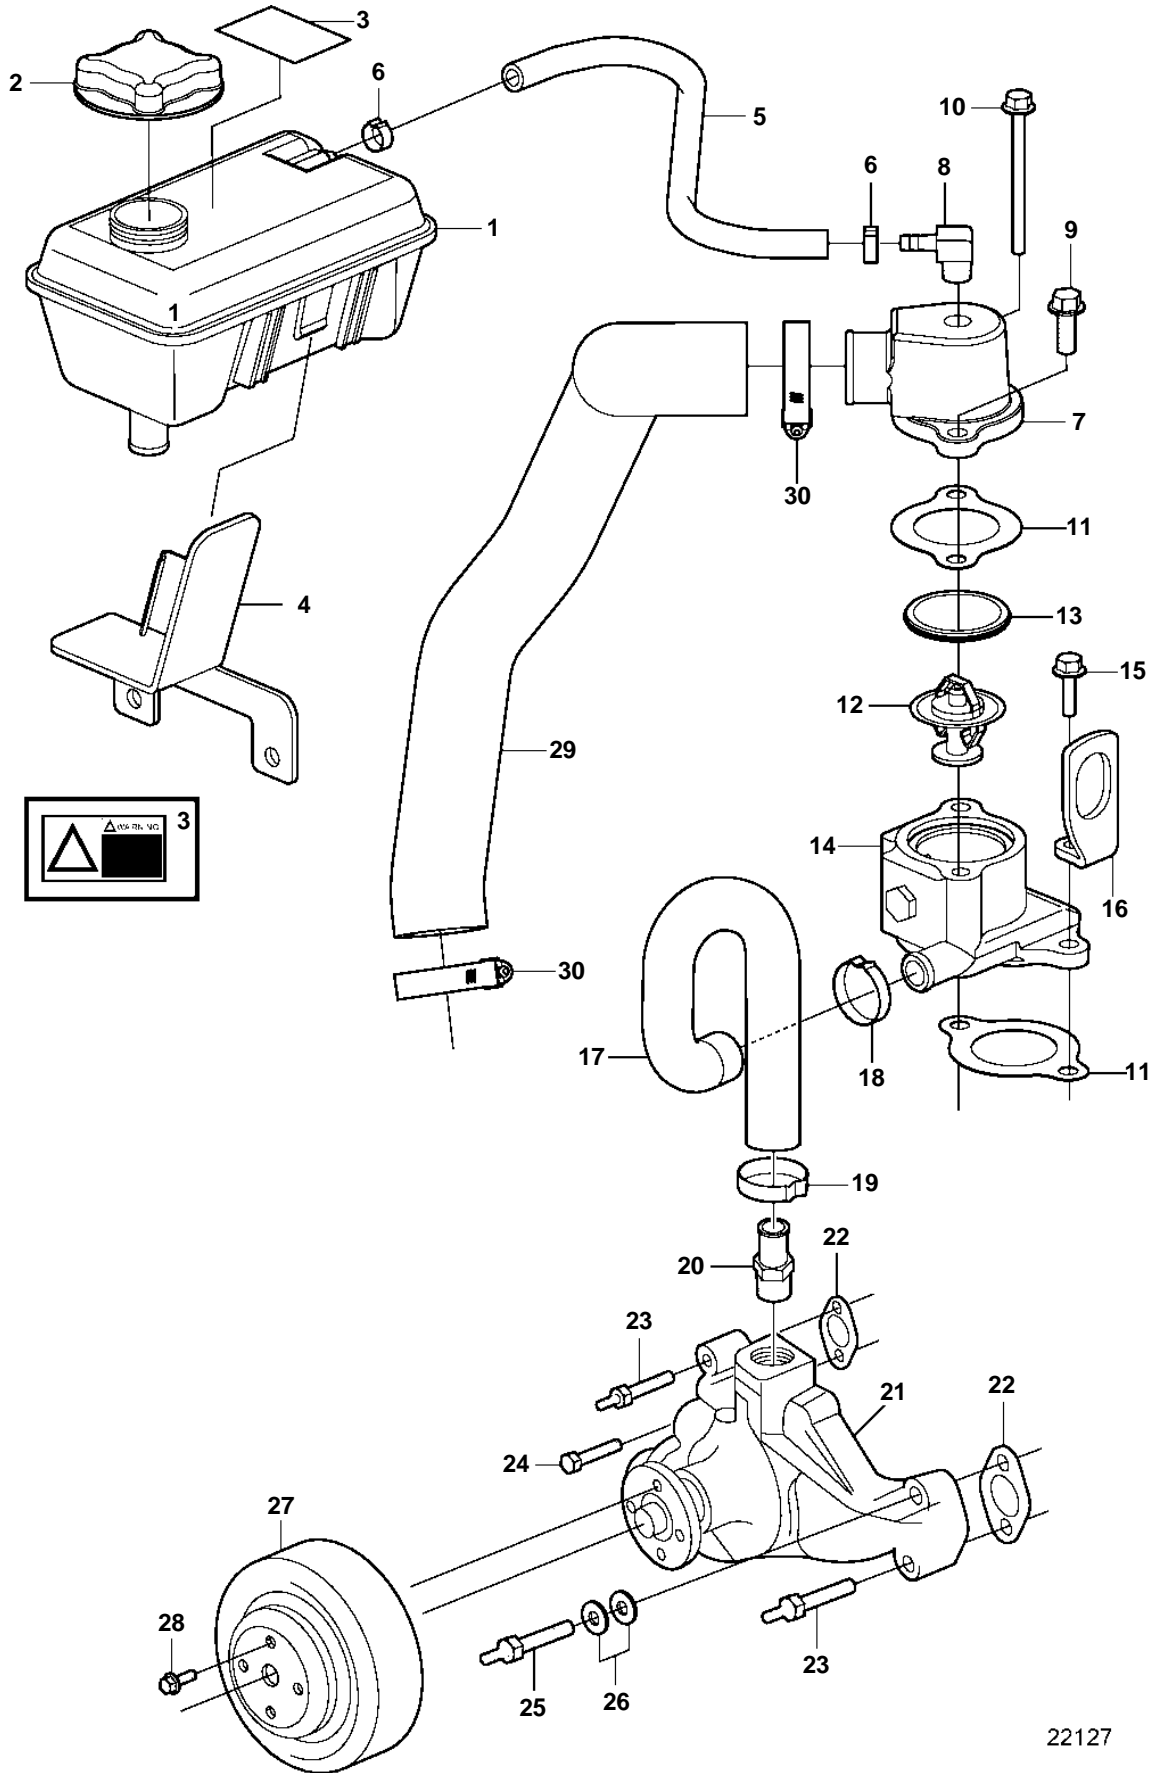

4.3GXi-GF, 4.3OSi-GF

22127

4.3GXi-GF, 4.3OSi-GF

REF	PART NO.	QTY	DESCRIPTION	NOTES
1	861105	1	Expansion tank	
2	1674083	1	Pressure cap	
3	3858552	1	Decal	WARNING!
4	3861849	1	Bracket	
5	3860955	1	Hose	
6	982643	1	Clamp	Oetiker
	3860413	1	Hose clamp	
7	3860555	1	Thermostat housing	
8	3860585	1	Elbow nipple	
9	3860163	1	Screw	
10	969189	1	Flange screw	
11	3852111	2	Gasket	
12	3831426	1	Thermostat kit	
13	416033	1	· Sealing ring	
14	3851384	1	Thermostat housing	
15	945444	1	Flange screw	
16	3861919	1	Lifting eye	
17	3862852	1	Hose	
18	982716	1	Clamp	
19	982715	1	Clamp	
20	983744	1	Hose nipple	
21	3853850	1	Circulation pump	
22	3852477	2	Gasket	
23	3856147	2	Stud	
24	3853403	1	Nut	
25	3856137	1	Bolt	
26	3856136	1	Bolt	
27	3860083	1	Pulley	
28	3863054	4	Screw	
29	3861741	1	Hose	
30	3812304	2	Hose clamp	